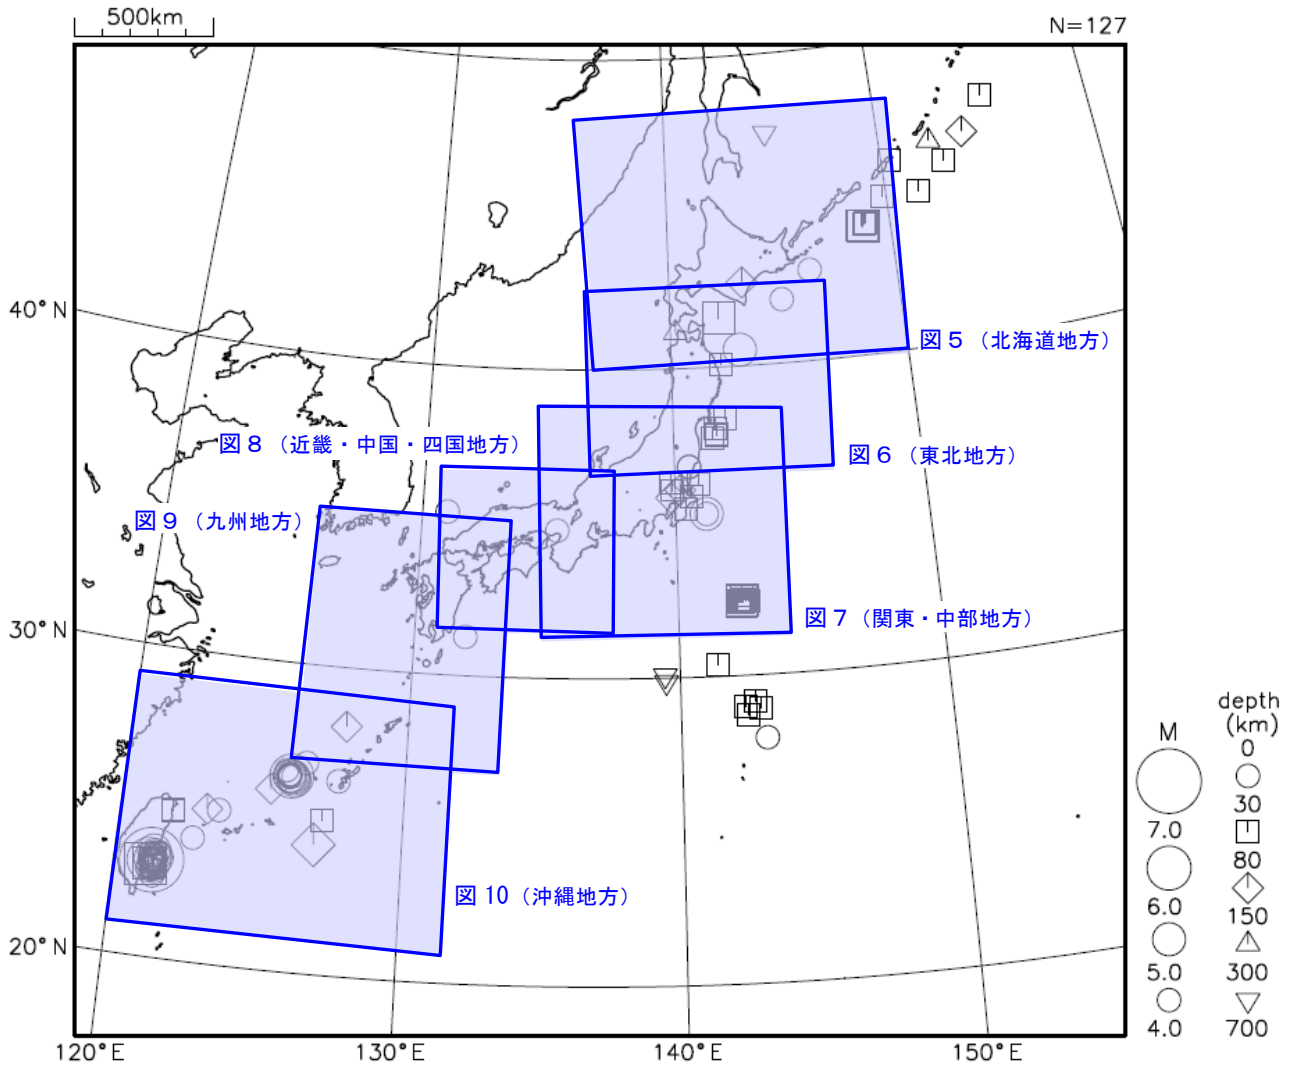

○その他の地域の地震活動

図11 日本周辺で発生した主な地震の震央分布図（2022年9月1日～9月30日、 $M \geq 4.0$ ）

[概況]

9月に日本周辺で発生したM6.0以上の地震は4回であった（8月は1回）。

9月中に図5～10の領域外で目立った活動はなかった。