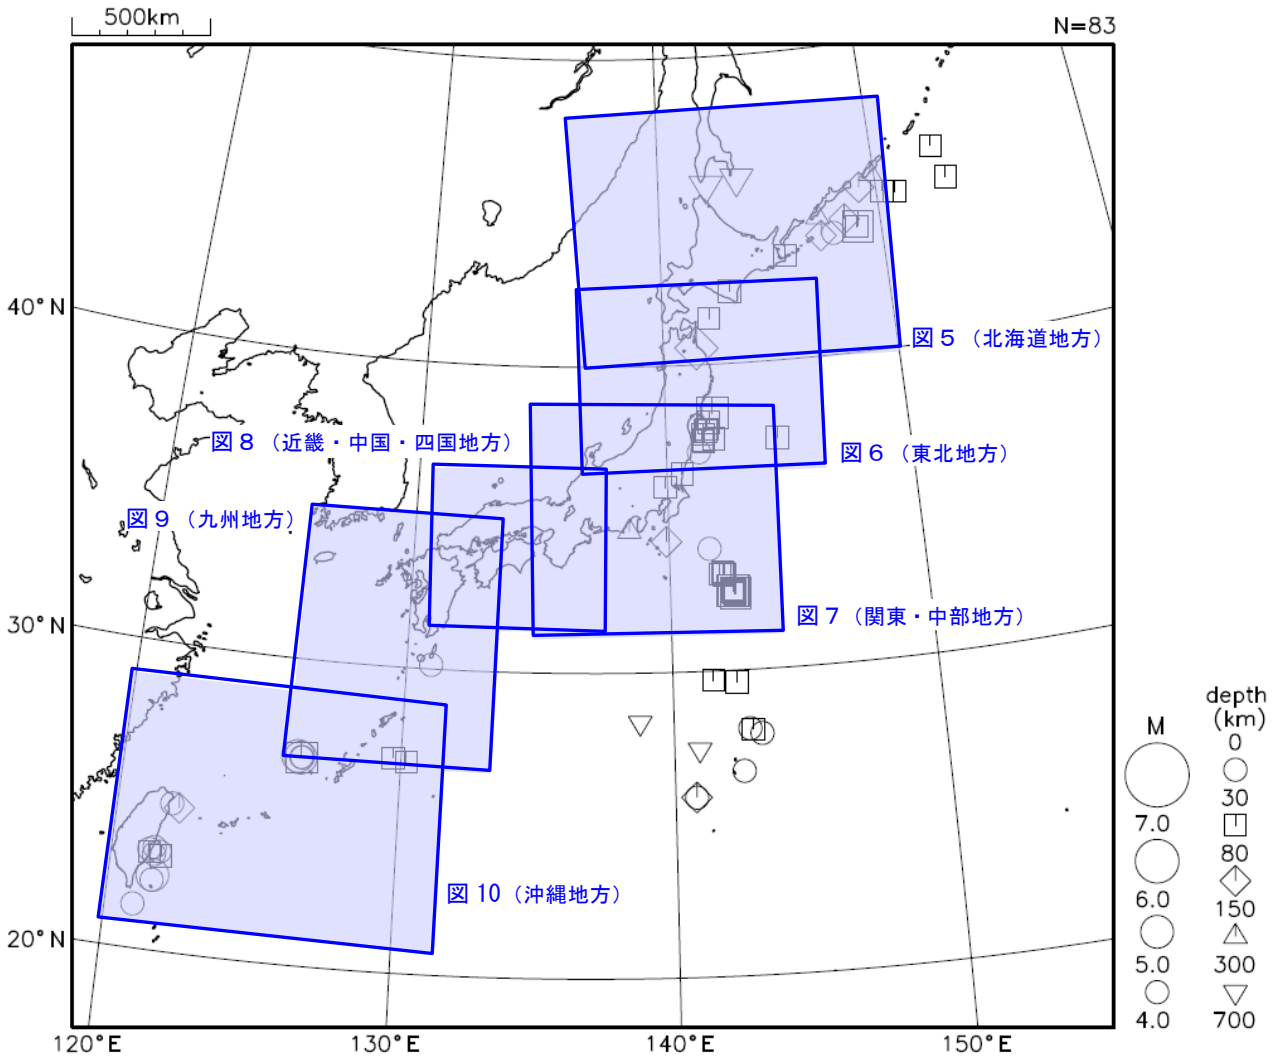

○その他の地域の地震活動

図11 日本周辺で発生した主な地震の震央分布図（2022年7月1日～7月31日、 $M \geq 4.0$ ）

[概況]

7月に日本周辺で発生したM6.0以上の地震はなかった（6月は2回）。

7月中に図5～10の領域外で目立った活動はなかった。