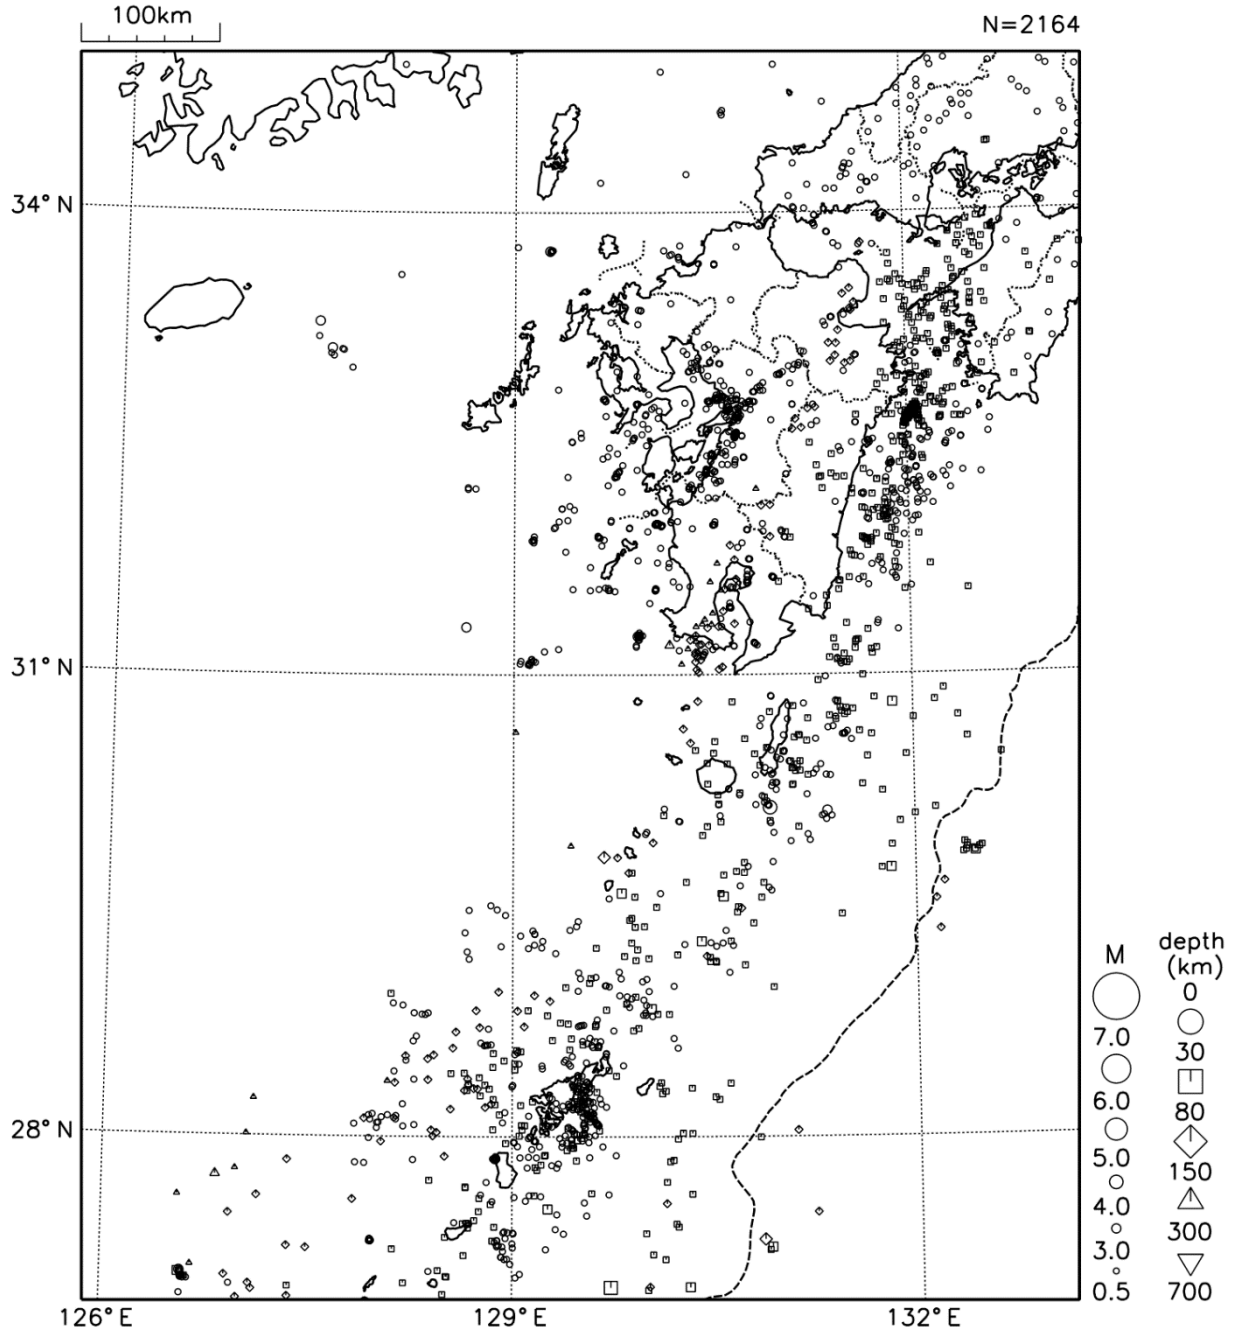

○九州地方の地震活動

図9 九州地方の震央分布図（2022年7月1日～7月31日、M \geq 0.5）

[概況]

7月に九州地方で震度1以上を観測した地震は17回（6月は30回）であった。
7月中、特に目立った活動はなかった。