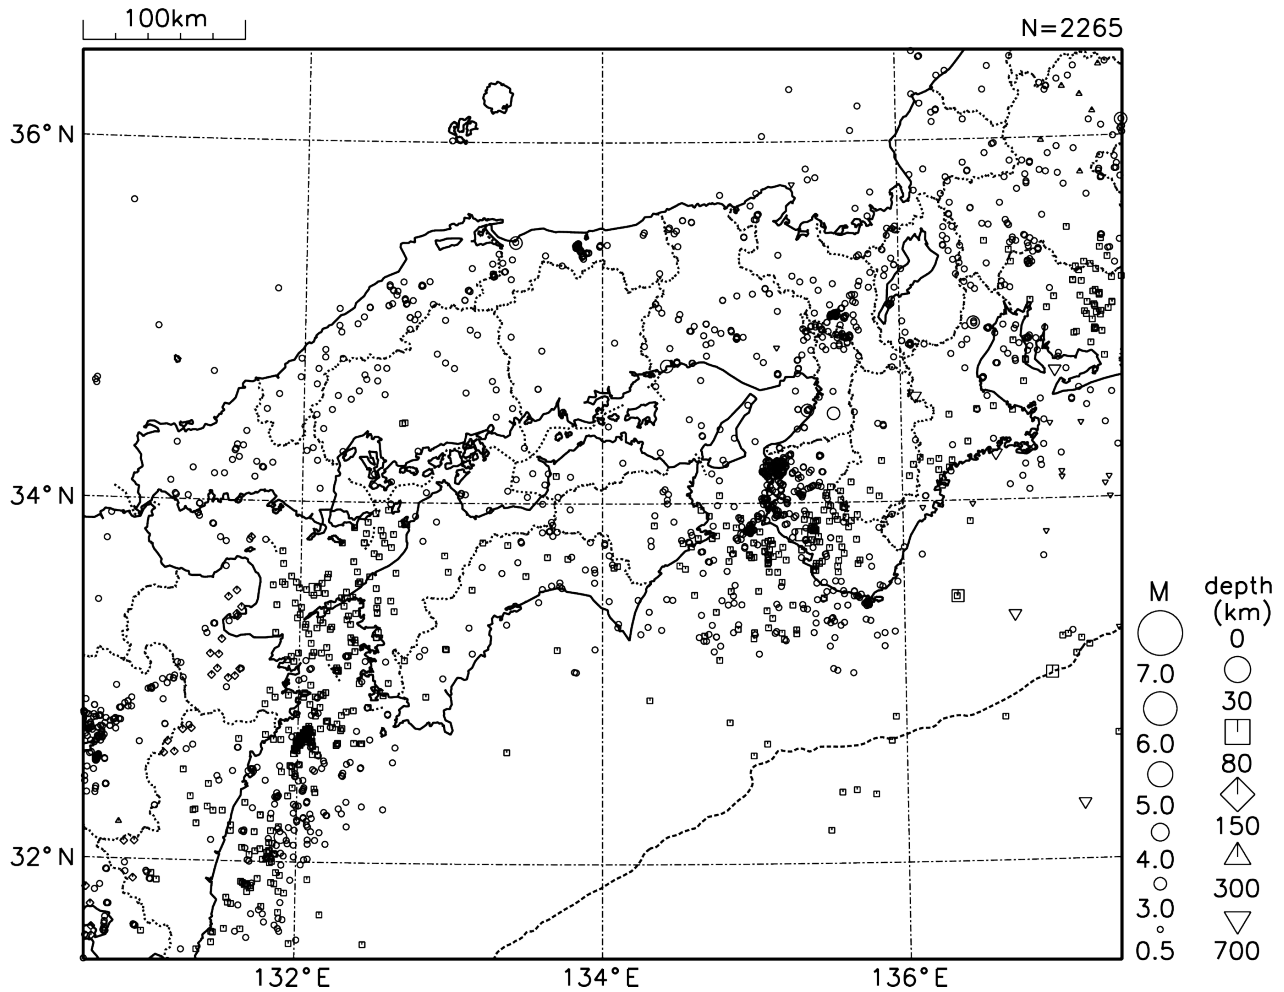

○近畿・中国・四国地方の地震活動

図8 近畿・中国・四国地方の震央分布図（2022年7月1日～7月31日、 $M \geq 0.5$ ）

[概況]

7月に近畿・中国・四国地方で震度1以上を観測した地震は12回（6月は23回）であった。7月中、特に目立った活動はなかった。