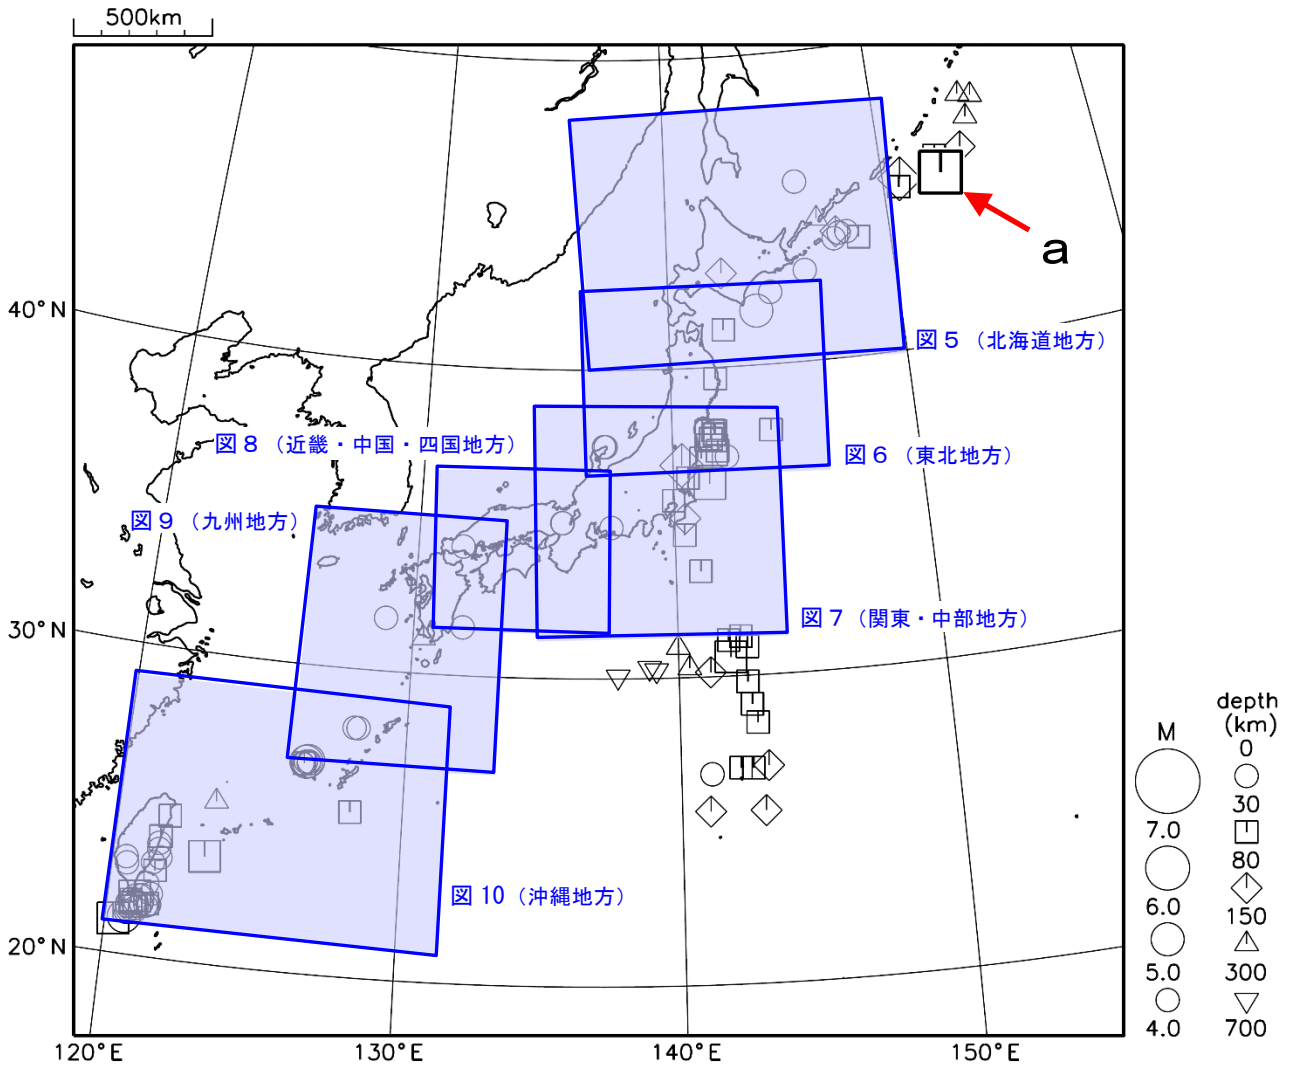

○その他の地域の地震活動

図11 日本周辺で発生した主な地震の震央分布図（2022年4月1日～4月30日、 $M \geq 4.0$ ）

[概況]

4月に日本周辺で発生したM6.0以上の地震は1回であった（3月は3回）。

4月中に図5～10の領域外で発生した主な地震活動は次のとおりである。

24日10時35分に千島列島でM6.2の地震（国内で震度1以上を観測した震度観測点はなし、図11中のa）が発生した（p.27参照）。