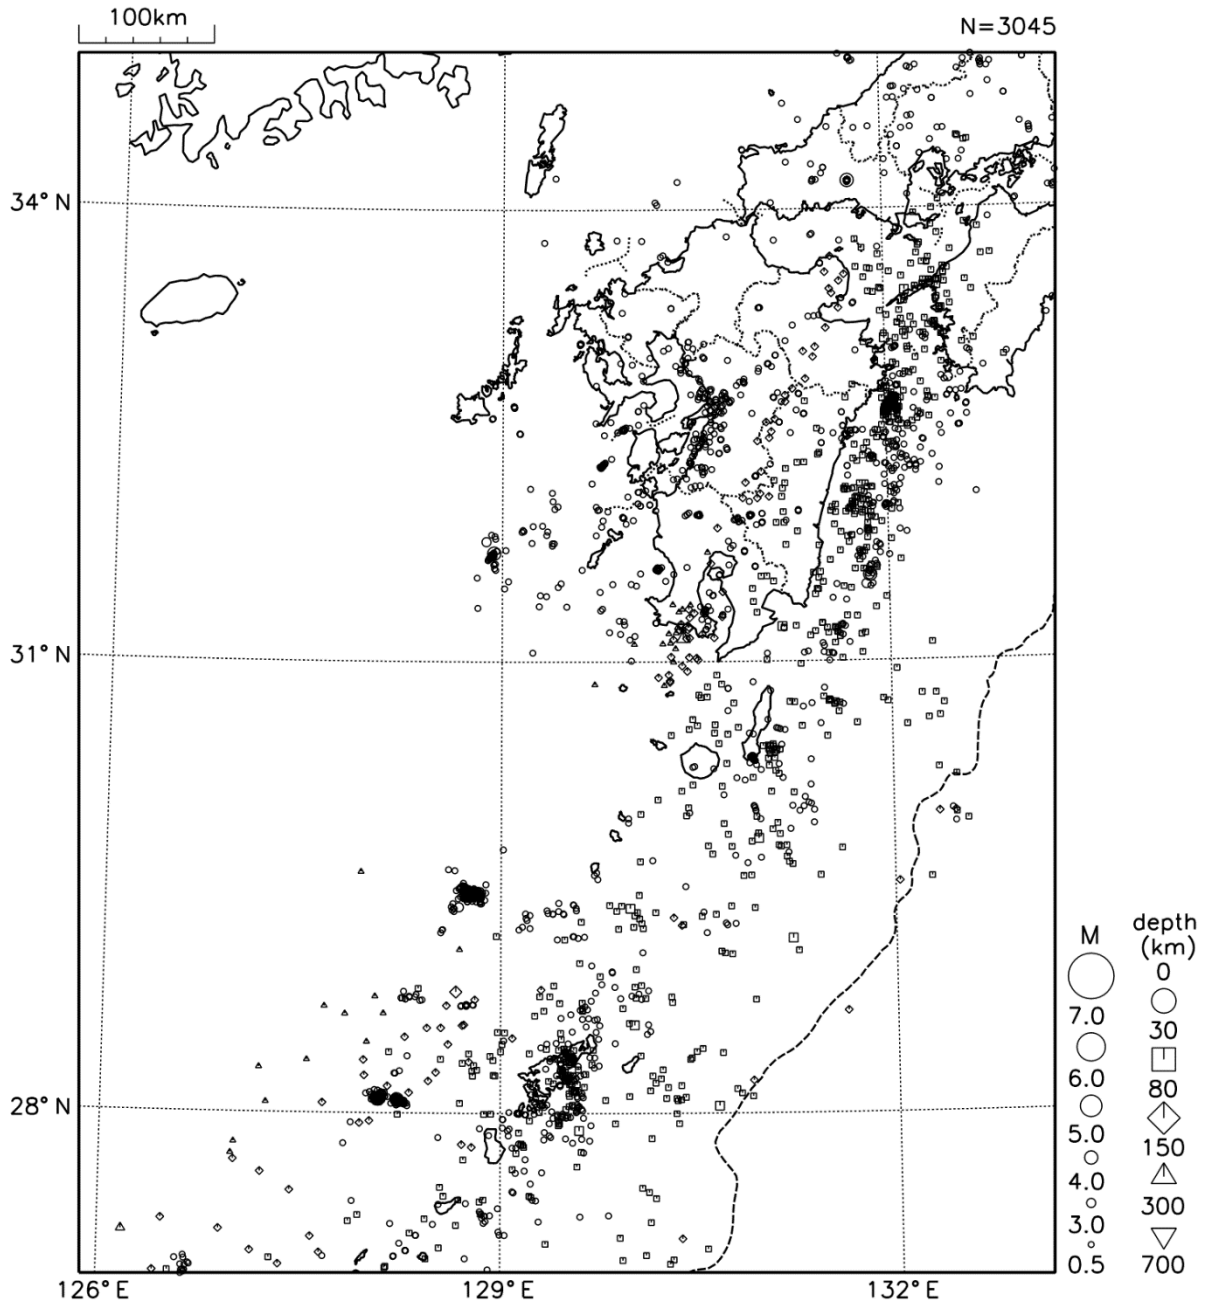

○九州地方の地震活動

図9 九州地方の震央分布図（2022年4月1日～4月30日、M≥0.5）

[概況]

4月に九州地方で震度1以上を観測した地震は23回（3月は15回）であった。
4月中、特に目立った活動はなかった。