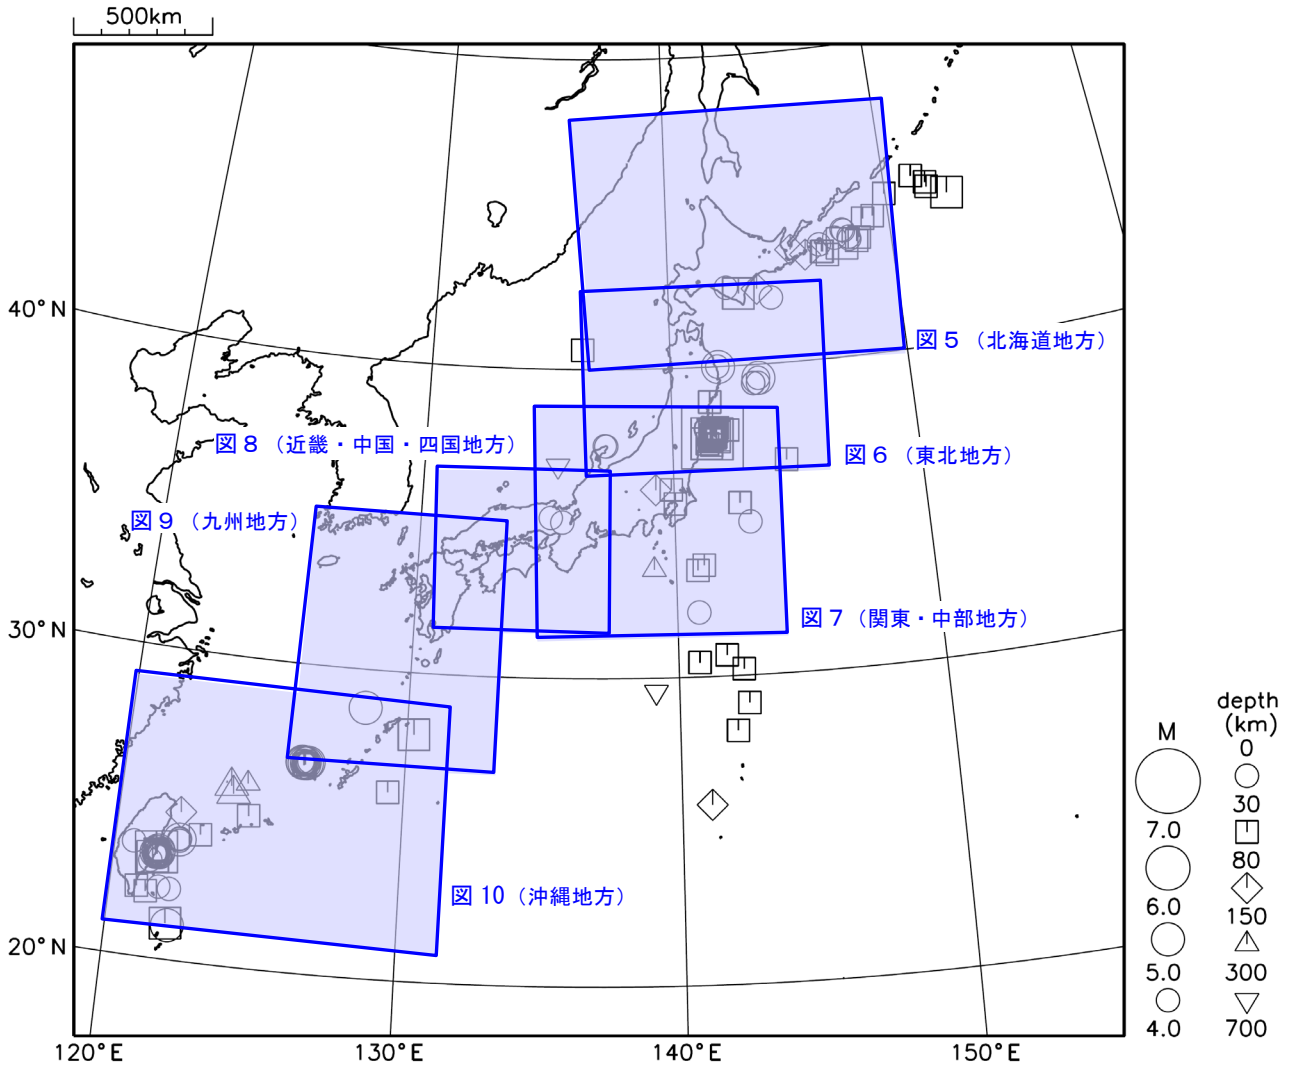

○その他の地域の地震活動

図11 日本周辺で発生した主な地震の震央分布図（2022年3月1日～3月31日、 $M \geq 4.0$ ）

[概況]

3月に日本周辺で発生したM6.0以上の地震は3回であった（2月はなかった）。

3月中に図5～10の領域外で特に目立った活動はなかった。