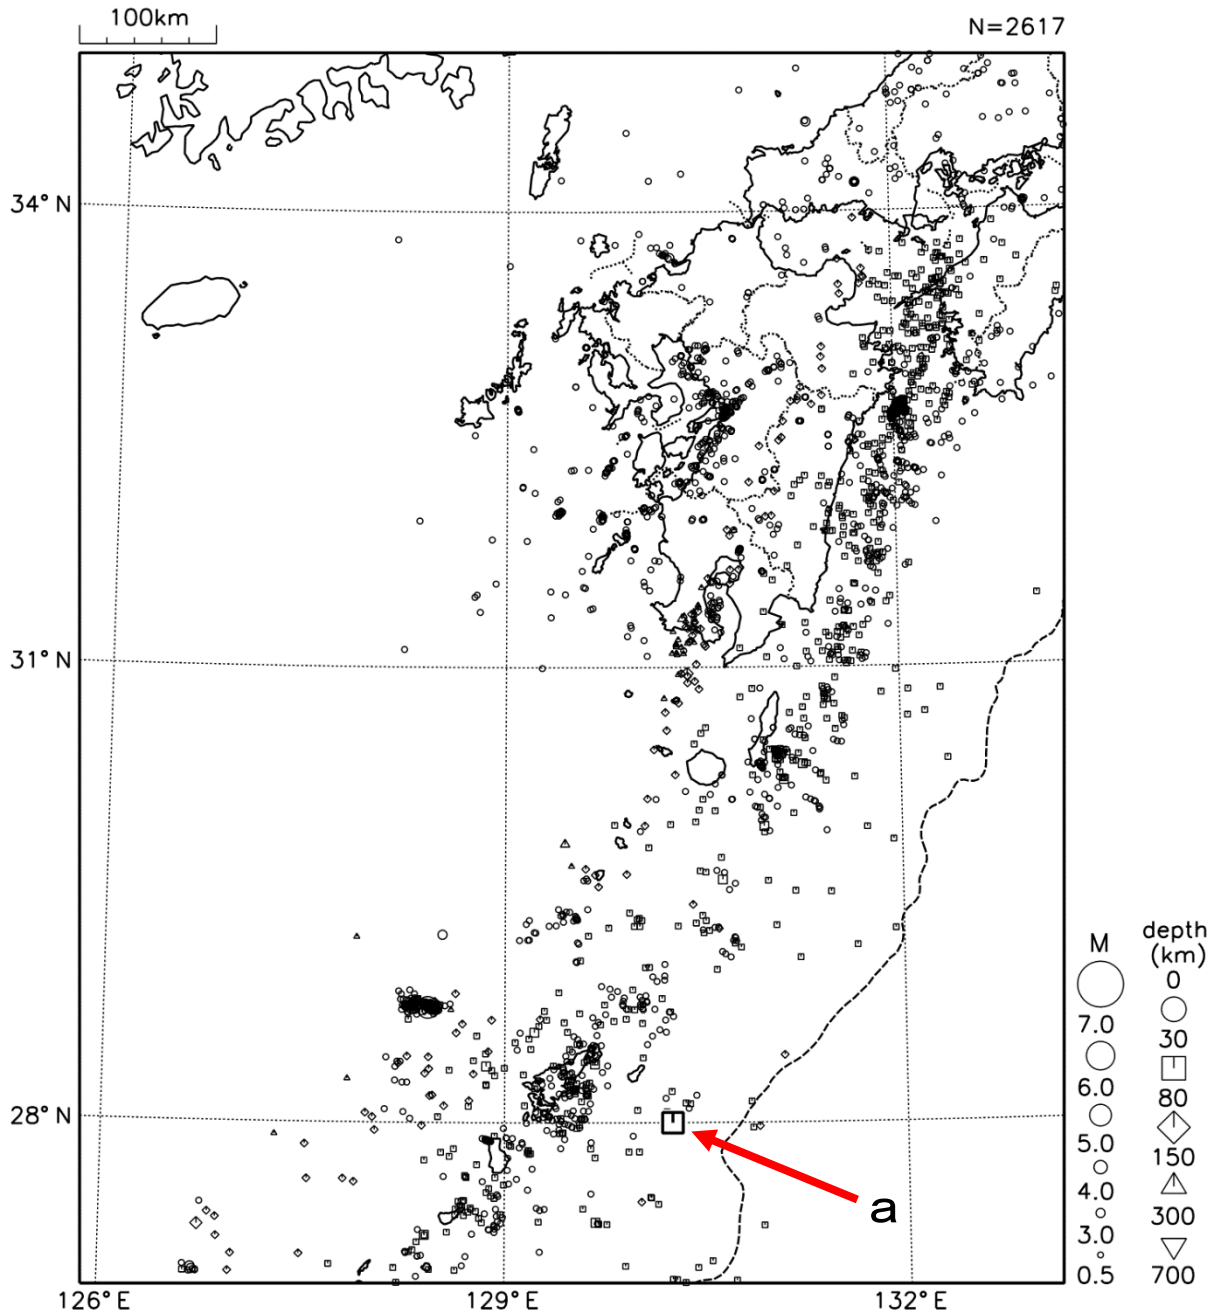

○九州地方の地震活動

図9 九州地方の震央分布図（2022年3月1日～3月31日、 $M \geq 0.5$ ）

[概況]

3月に九州地方で震度1以上を観測した地震は15回（2月は34回）であった。3月中の主な活動は次のとおりである。

6日10時13分に奄美大島近海でM5.1の地震（図9中のa）が発生し、鹿児島県喜界町で震度3を観測したほか、鹿児島県で震度2～1を観測した。（p.21参照）。