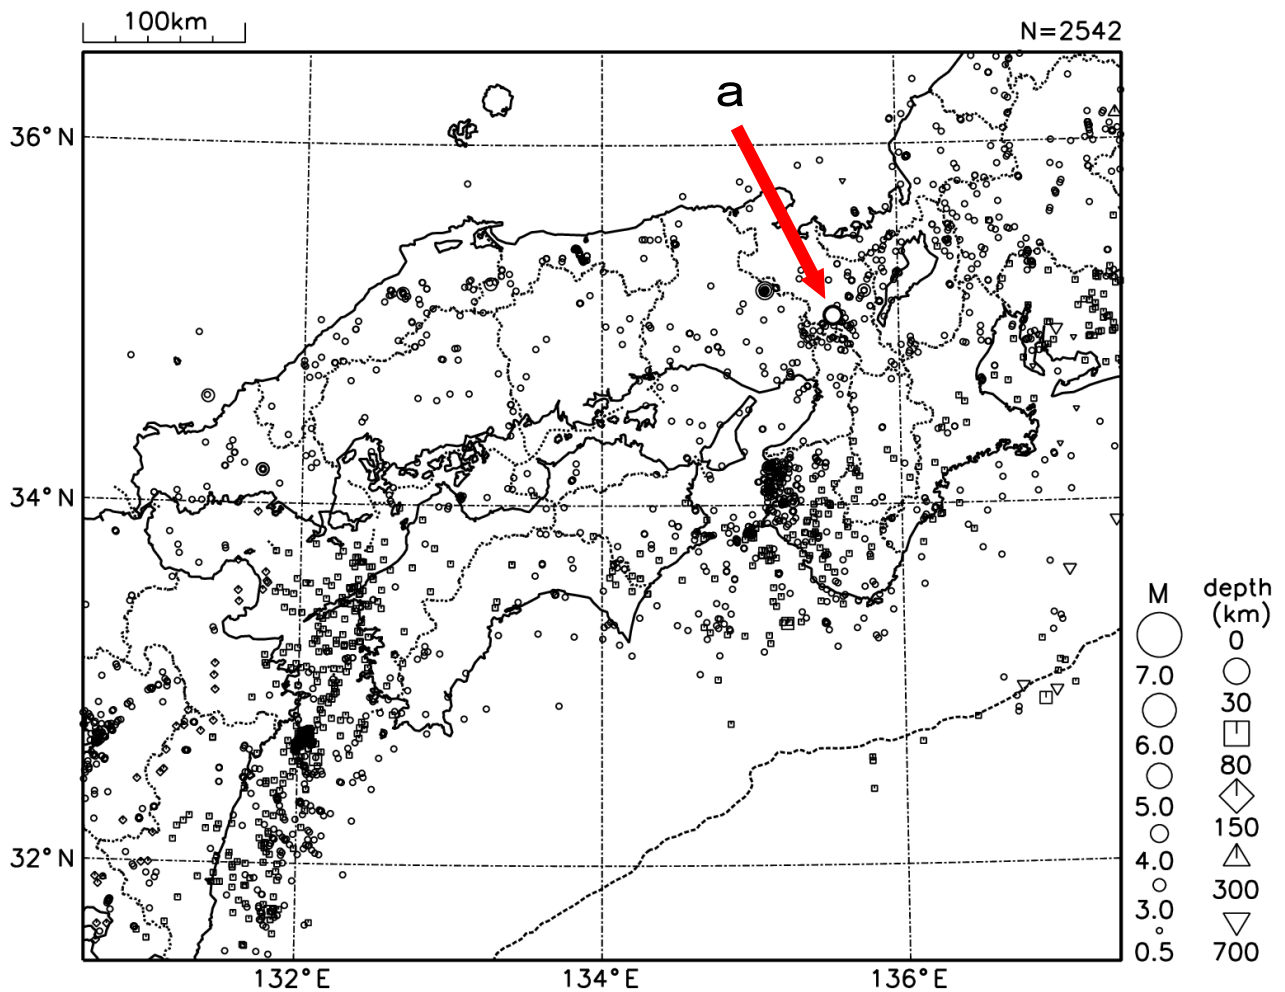

## ○近畿・中国・四国地方の地震活動

図8 近畿・中国・四国地方の震央分布図（2022年3月1日～3月31日、 $M \geq 0.5$ ）

### [概況]

3月に近畿・中国・四国地方で震度1以上を観測した地震は23回（2月は7回）であった。3月中の主な地震活動は次の通りである。

31日23時34分に京都府南部の深さ13kmでM4.4の地震（図8中のa）が発生し、京都府京都市・亀岡市で震度4を観測したほか、中部地方から中国・四国地方にかけて震度3～1を観測した（p.10、19参照）。