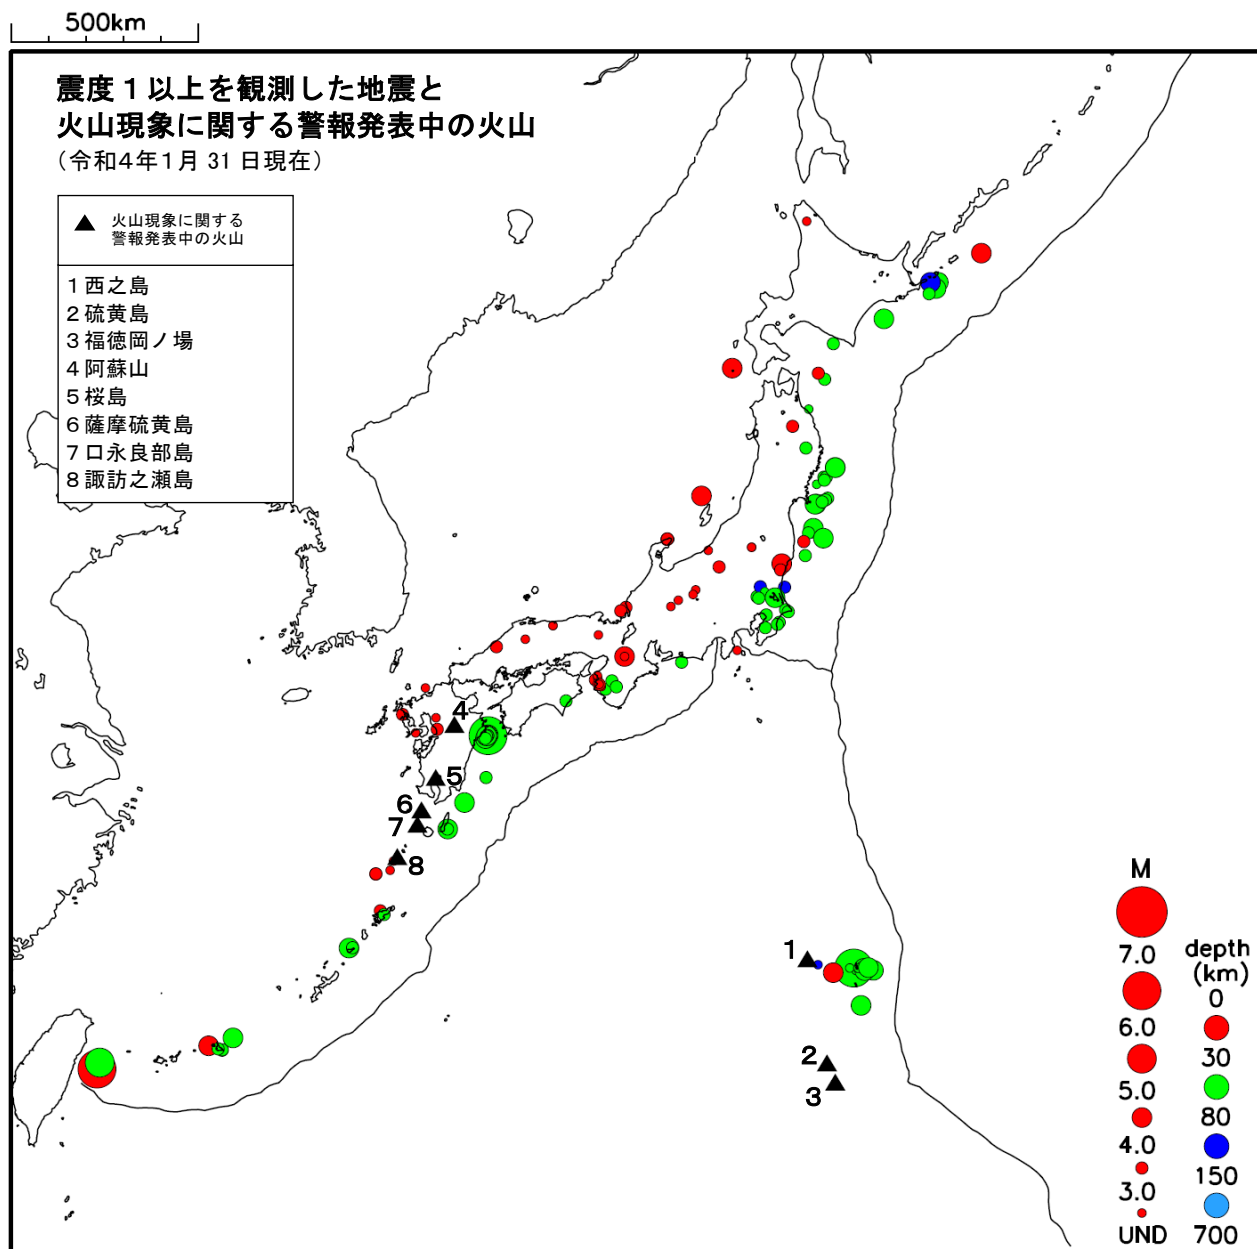

令和4年1月 地震・火山月報(防災編)

Monthly Report on Earthquakes and Volcanoes in Japan

January 2022

気 象 庁

Japan Meteorological Agency