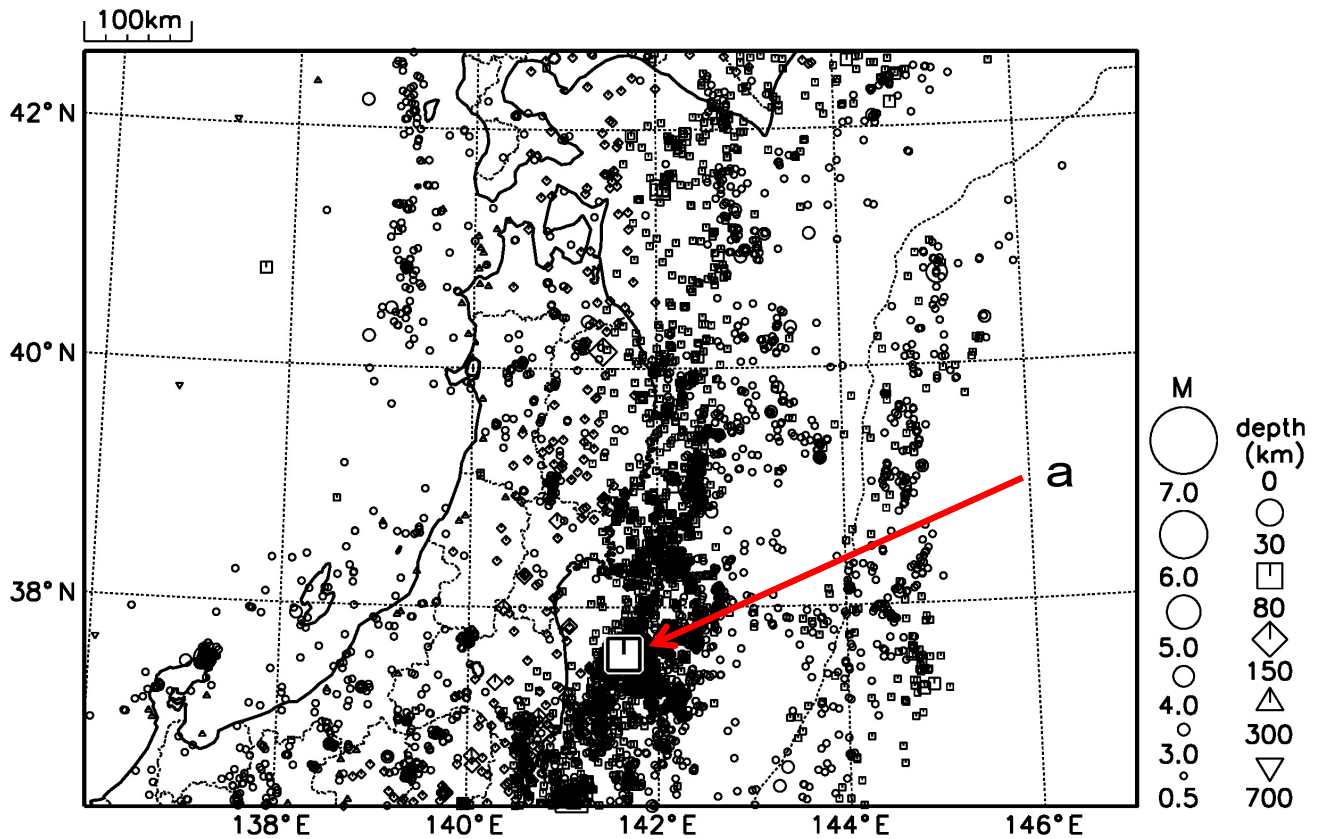

## ○東北地方の地震活動

図6 東北地方の震央分布図（2021年8月1日～8月31日、 $M \geq 0.5$ ）

### [概況]

8月に東北地方で震度1以上を観測した地震は44回（7月は55回）であった。8月中の主な活動は次のとおりである。

22日11時24分に福島県沖の深さ60kmでM5.1の地震（図6中のa）が発生し、福島県、宮城県で震度4を観測したほか、東北地方、関東地方及び新潟県で震度3～1を観測した（p.4、7参照）。