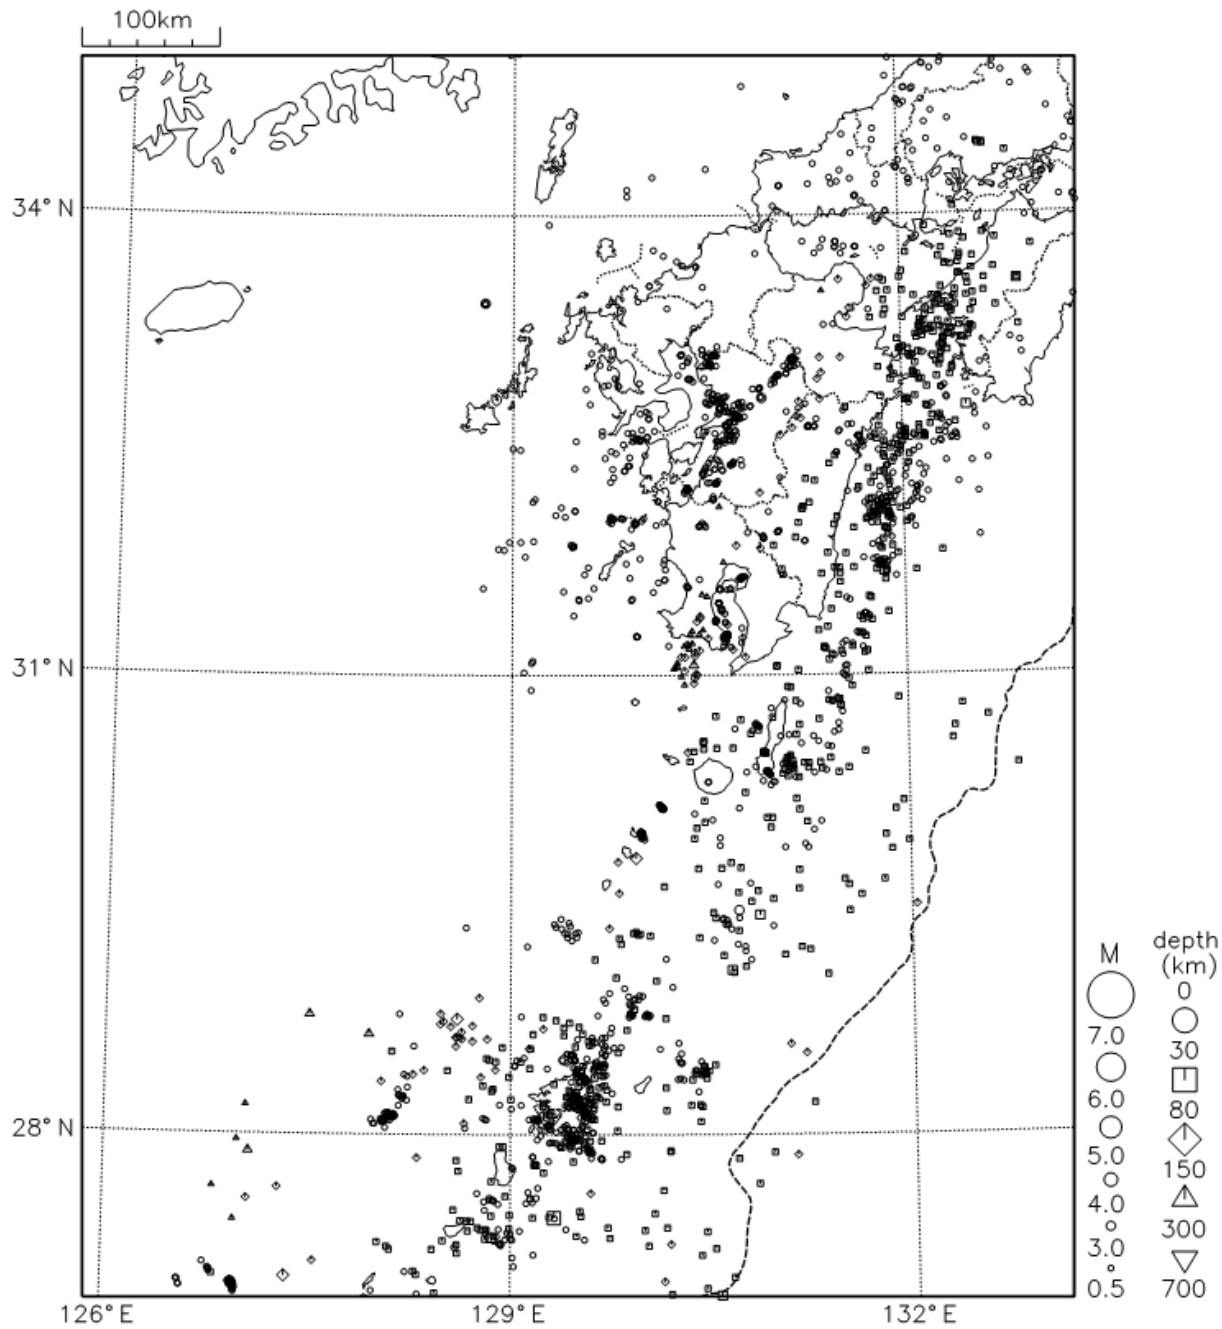

○九州地方の地震活動

図9 九州地方の震央分布図（2021年8月1日～8月31日、 $M \geq 0.5$ ）

[概況]

8月に九州地方で震度1以上を観測した地震は24回（7月は31回）であった。
8月中、特に目立った活動はなかった。