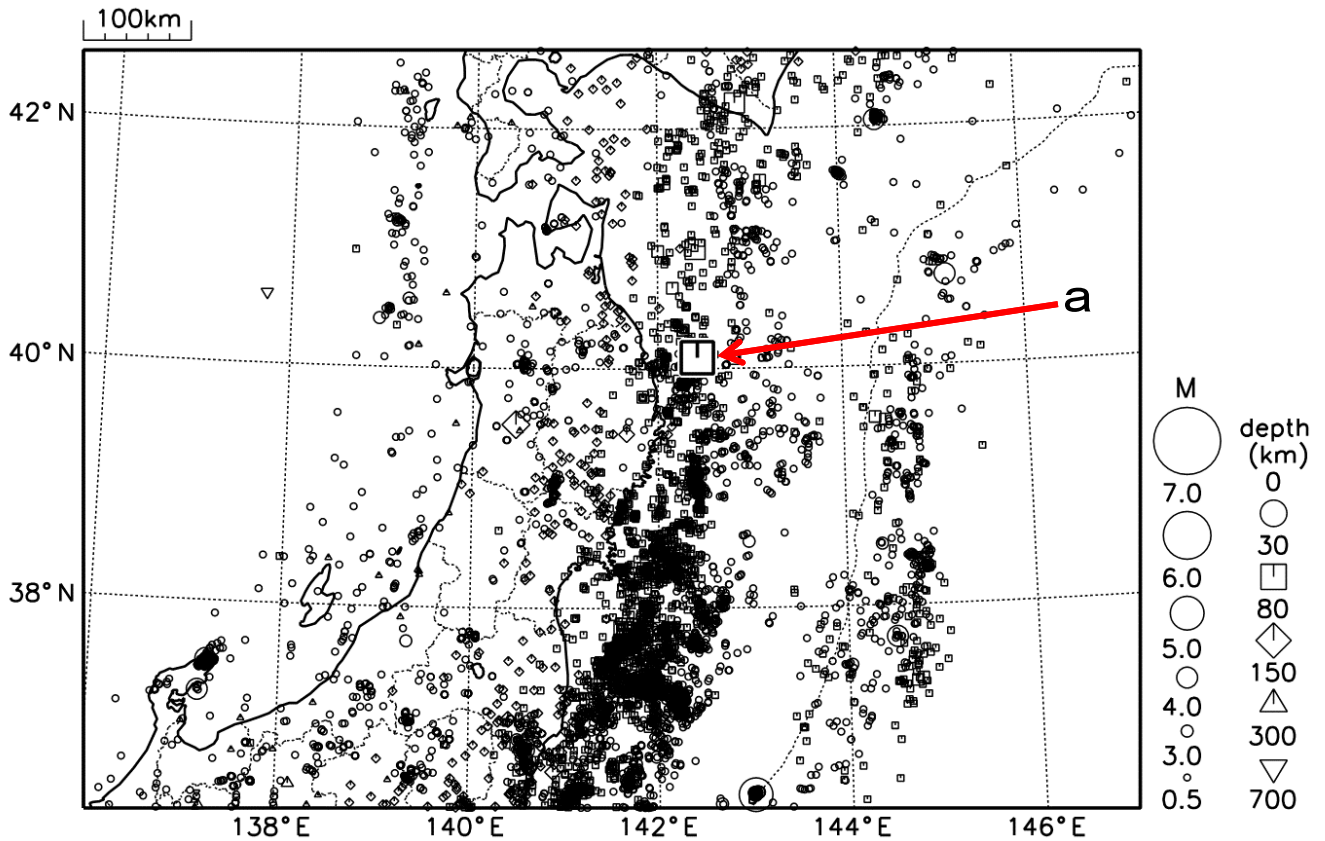

○東北地方の地震活動

図6 東北地方の震央分布図（2021年6月1日～6月30日、M \geq 0.5）

[概況]

6月に東北地方で震度1以上を観測した地震は35回（5月は45回）であった。6月中の主な活動は次のとおりである。

9日22時05分に岩手県沖の深さ38kmでM5.0の地震（図6中のa）が発生し、青森県南部町、階上町で震度3を観測したほか、北海道と東北地方で震度2～1を観測した（p.8参照）。