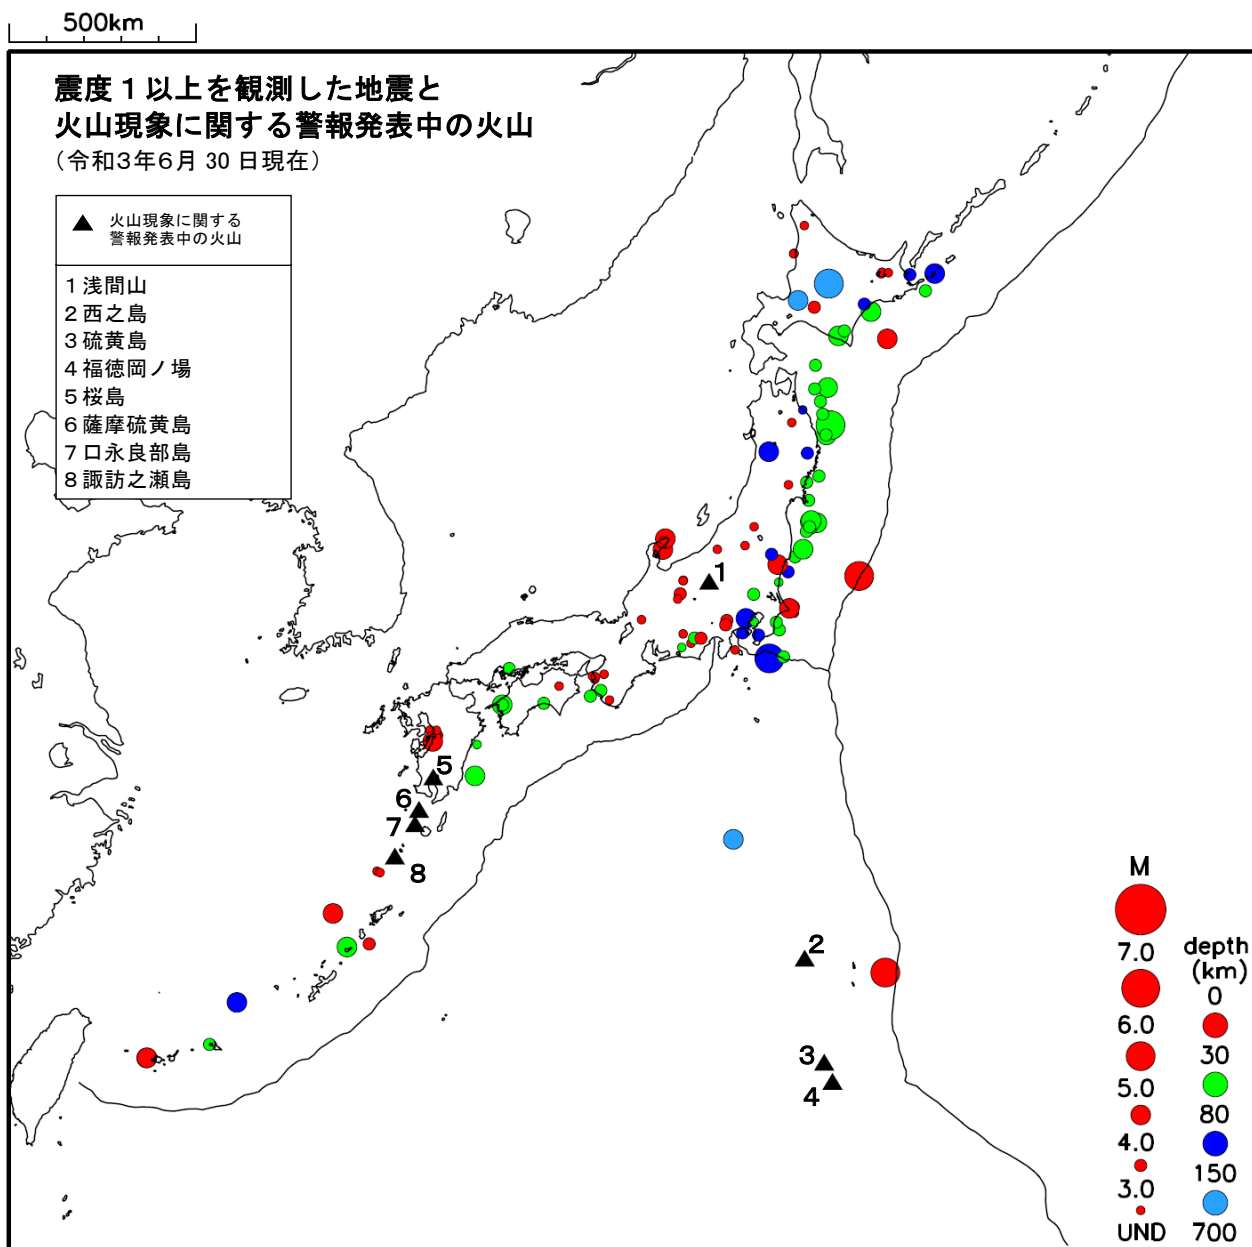

令和3年6月 地震・火山月報(防災編)

Monthly Report on Earthquakes and Volcanoes in Japan

June 2021

気 象 庁

Japan Meteorological Agency