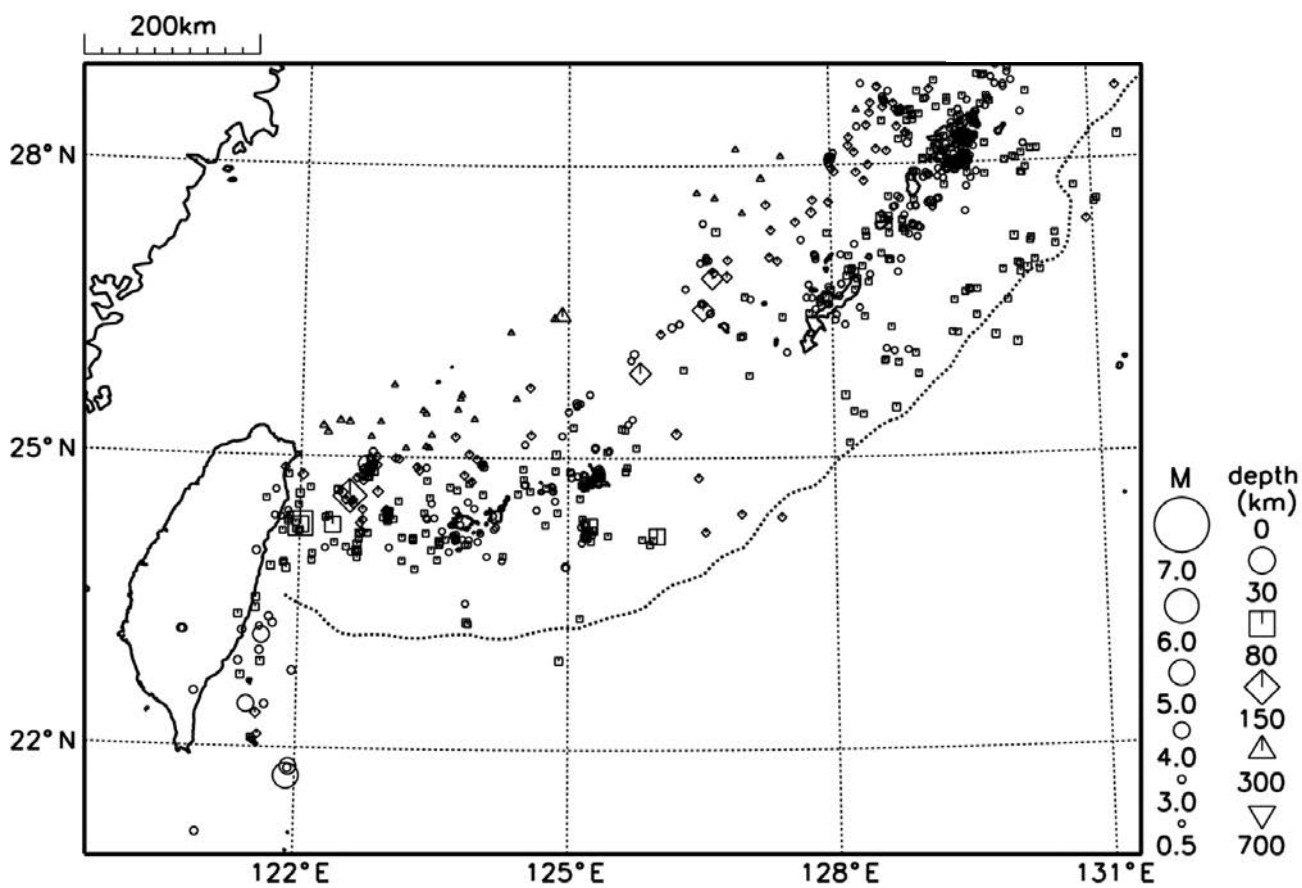

## ○沖縄地方の地震活動

図10 沖縄地方の震央分布図（2021年2月1日～2月28日、 $M \geq 0.5$ ）

### [概況]

2月に沖縄地方で震度1以上を観測した地震は7回（1月は13回）であった。  
2月中、特に目立った活動はなかった。