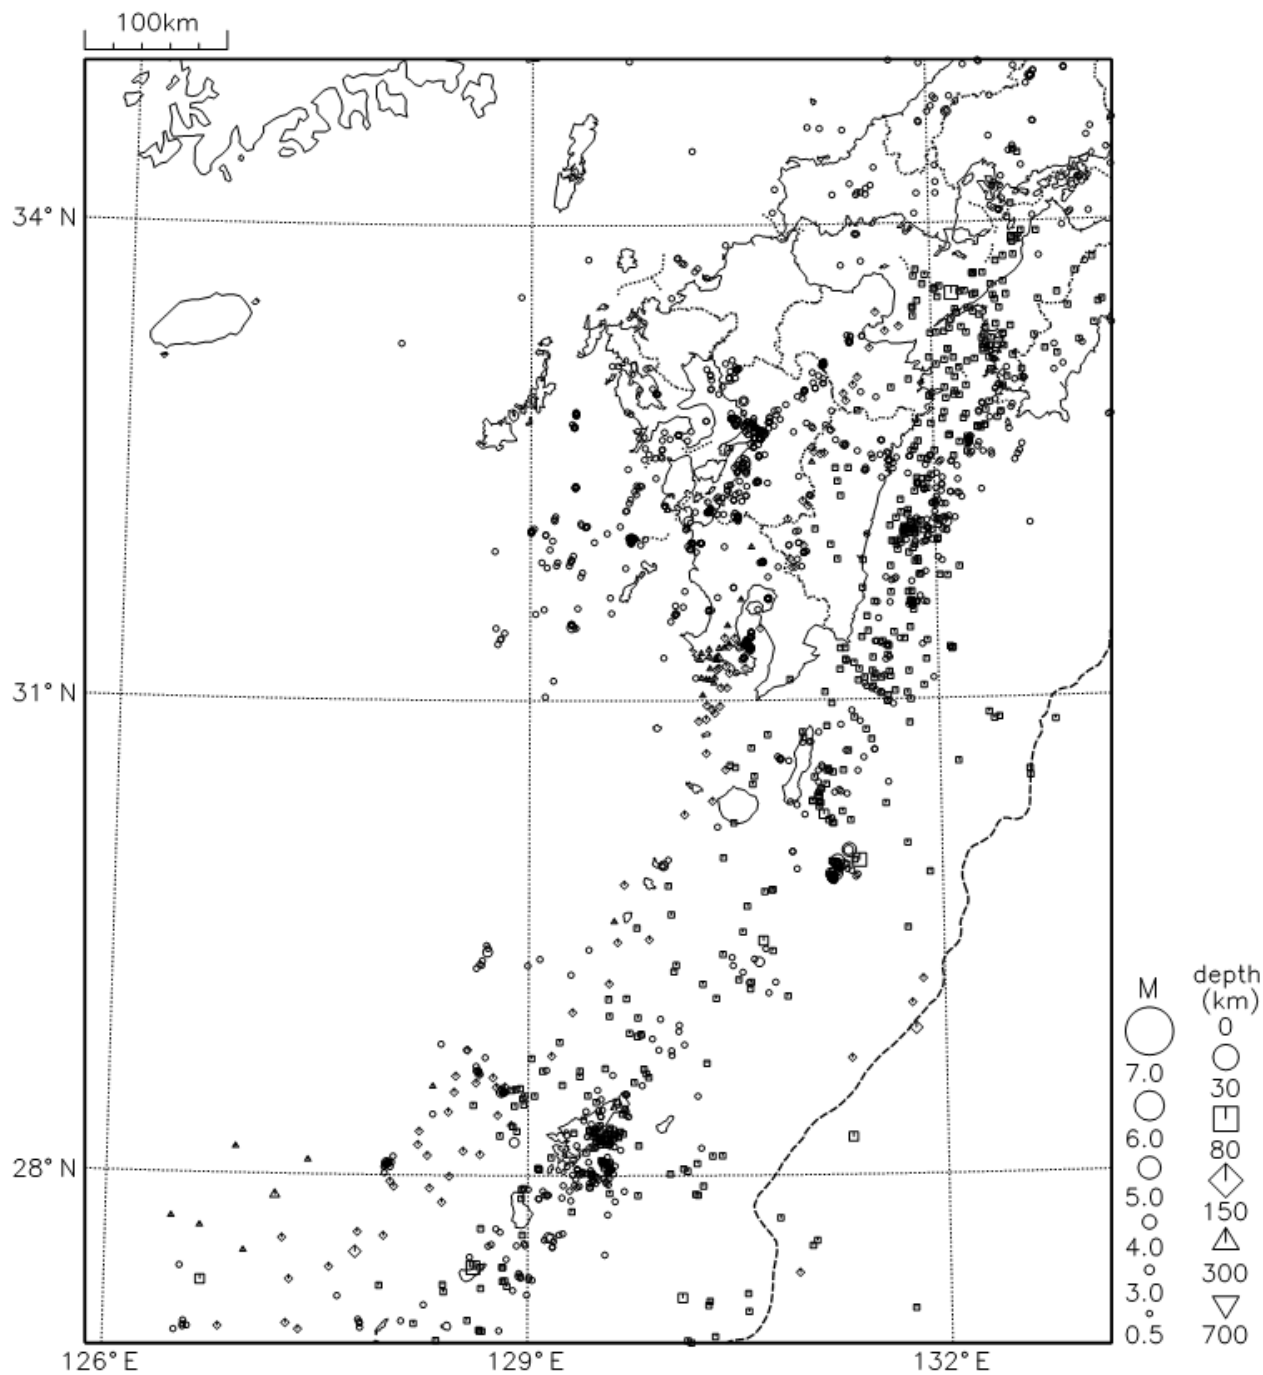

## ○九州地方の地震活動

図9 九州地方の震央分布図（2021年2月1日～2月28日、 $M \geq 0.5$ ）

### [概況]

2月に九州地方で震度1以上を観測した地震は19回（1月は21回）であった。  
2月中、特に目立った活動はなかった。