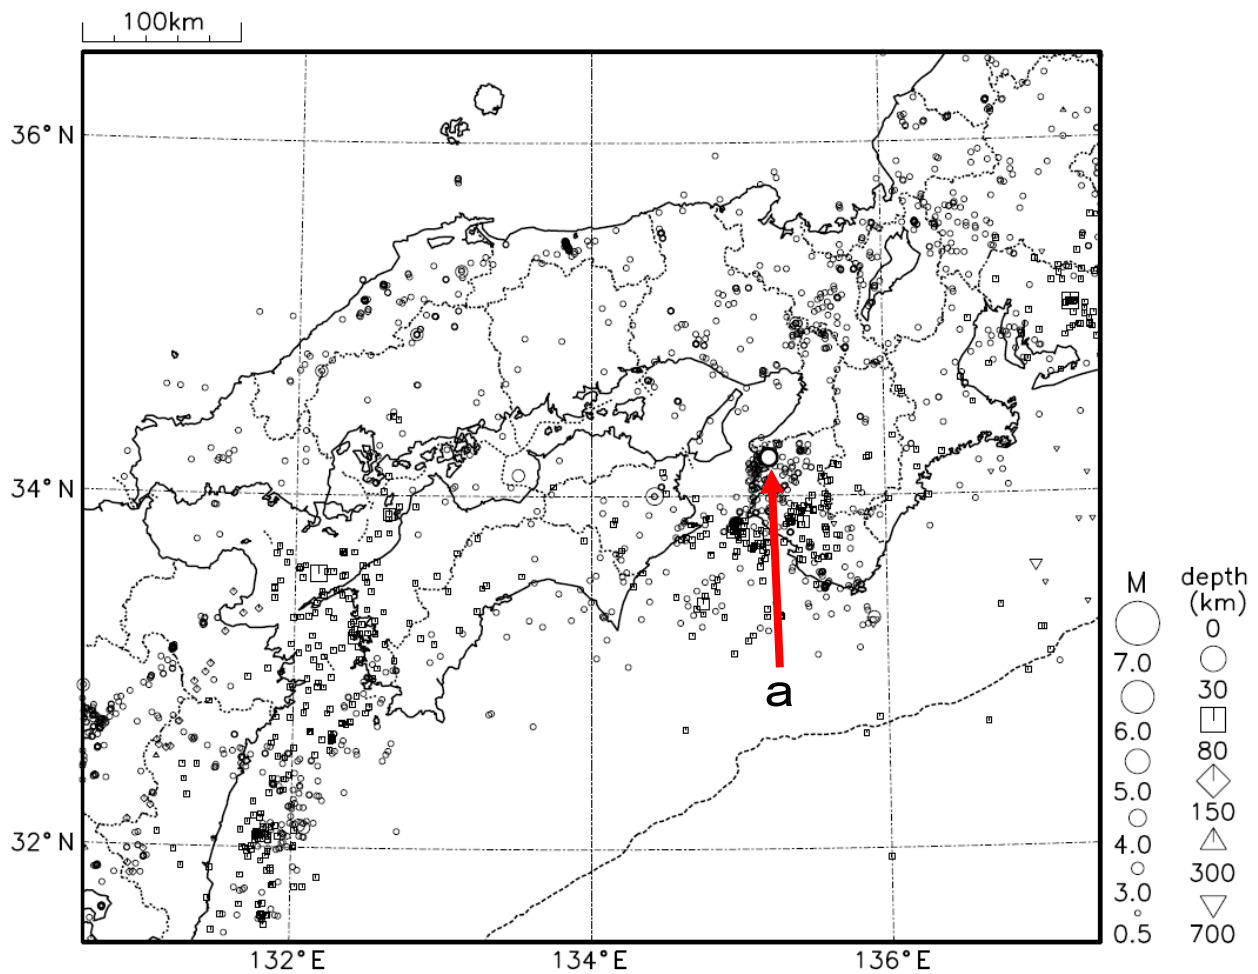

○近畿・中国・四国地方の地震活動

図8 近畿・中国・四国地方の震央分布図（2021年2月1日～2月28日、 $M \geq 0.5$ ）

[概況]

2月に近畿・中国・四国地方で震度1以上を観測した地震は48回（1月は15回）であった。2月中の主な地震活動は次のとおりである。

15日13時28分に和歌山県北部の深さ4kmでM4.0の地震（図8中のa）が発生し、和歌山県和歌山市で震度4を観測したほか、近畿・四国地方で震度3～1を観測した（p. 5、14参照）。