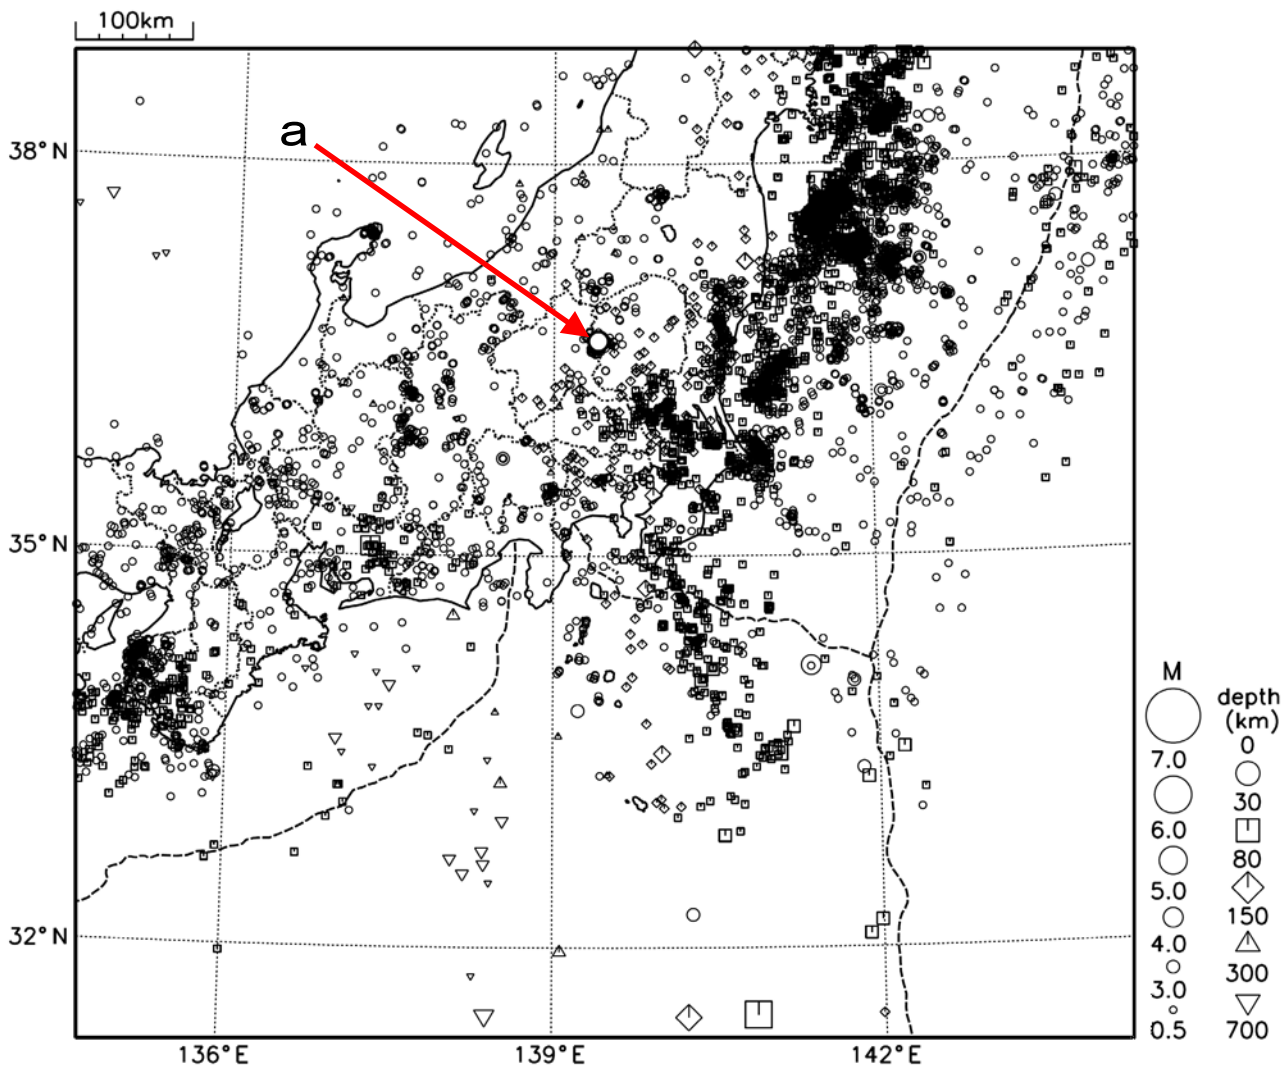

○関東・中部地方の地震活動

図7 関東・中部地方の震央分布図（2021年2月1日～2月28日、 $M \geq 0.5$ ）

〔概況〕

2月に関東・中部地方（三重県を含む）で震度1以上を観測した地震は44回（1月は42回）であった。

2月中の主な活動は次の通りである。

2日03時01分に栃木県北部の深さ7kmでM4.0の地震（図7中のa）が発生し、栃木県日光市で震度4を観測したほか、関東地方及び福島県で震度3～1を観測した（p. 4、12参照）。