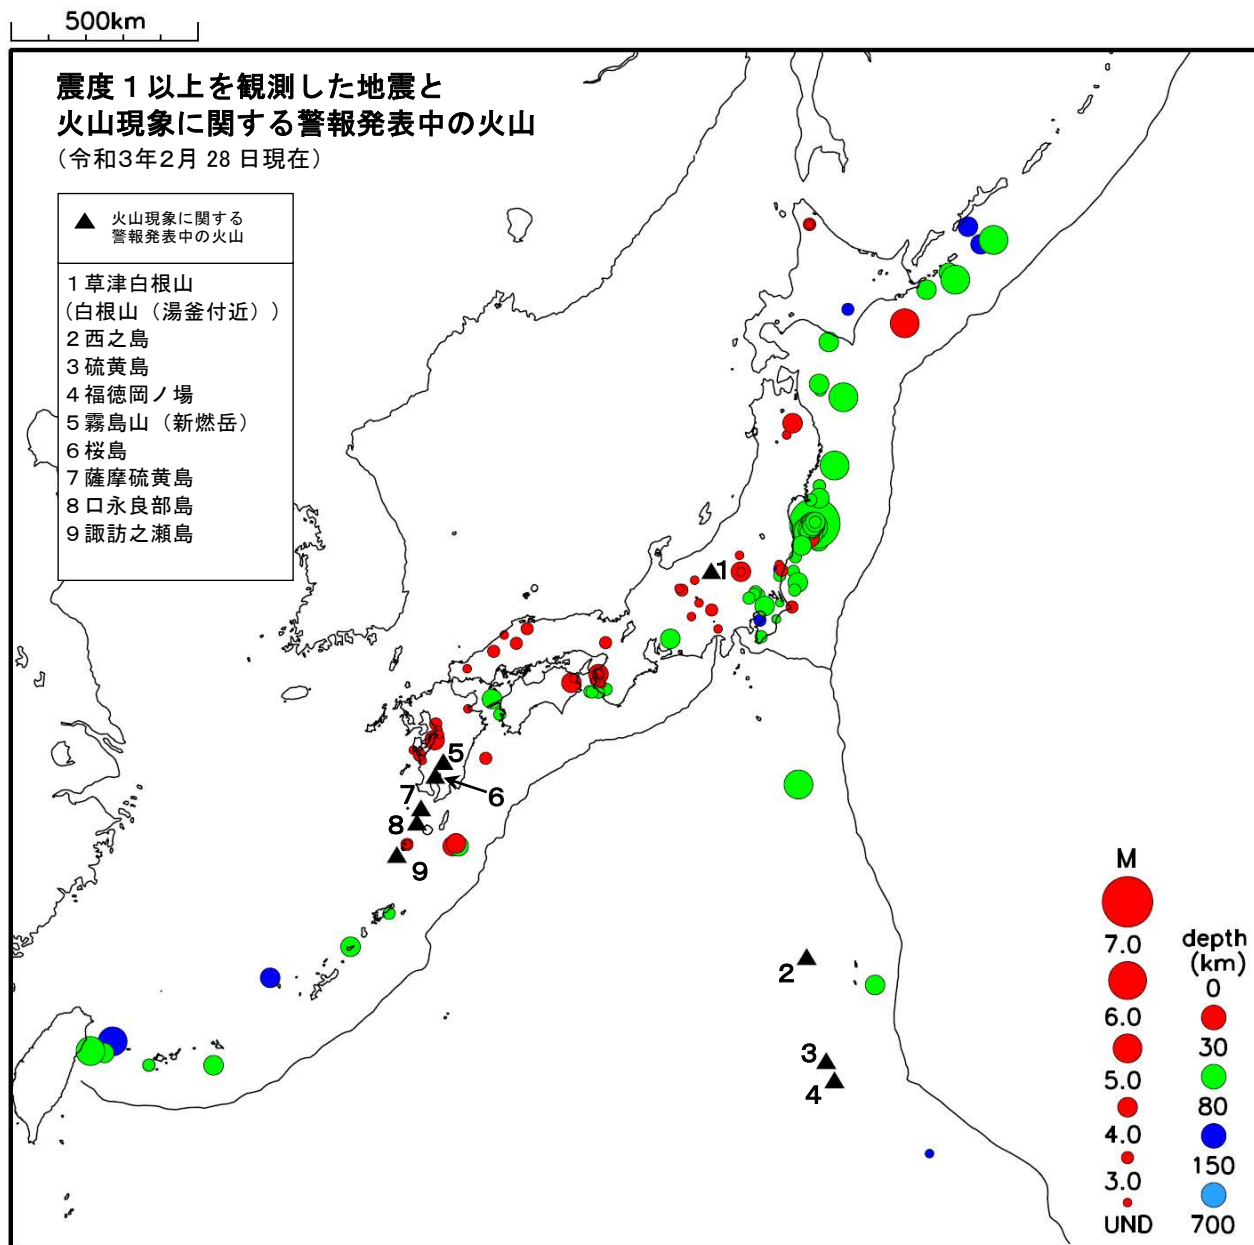

令和3年2月 地震・火山月報(防災編)

Monthly Report on Earthquakes and Volcanoes in Japan

February 2021

気 象 庁

Japan Meteorological Agency