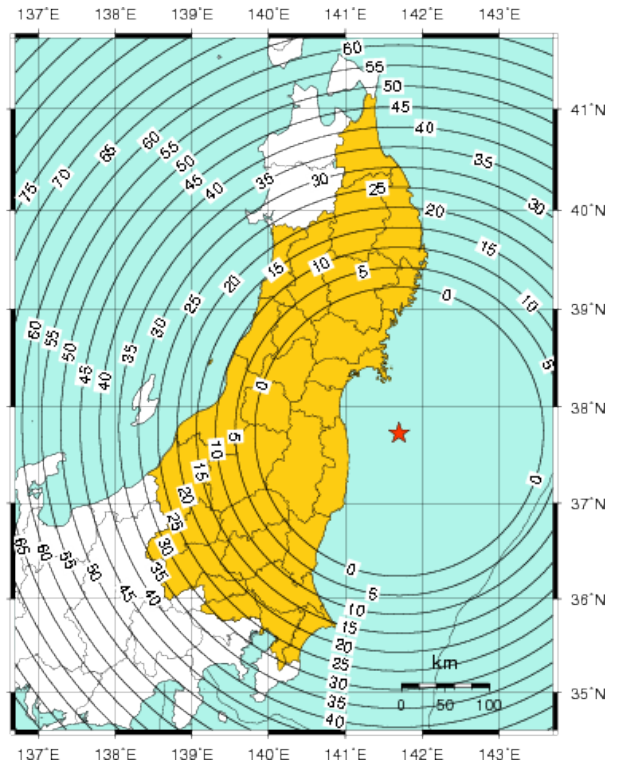

警報第2報発表から主要動到達までの時間及び警報発表対象地域の分布図

★ : 震源

■ : 緊急地震速報(警報)を発表した地域