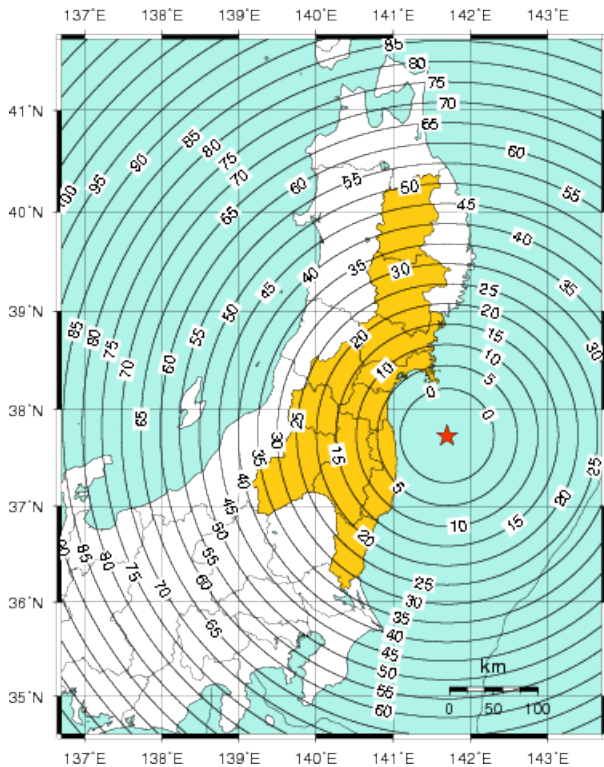

1. 震度4から5弱程度 茨城県北部、岩手県内陸北部
2. 震度4程度 岩手県沿岸南部、山形県最上、新潟県下越、山形県庄内、千葉県北東部、秋田県沿岸南部、秋田県内陸南部、千葉県北西部、群馬県北部、埼玉県南部、群馬県南部、新潟県上越、東京都多摩東部、埼玉県秩父、東京都多摩西部、神奈川県西部、神奈川県東部、千葉県南部、山梨県東部・富士五湖、山梨県中・西部、静岡県伊豆、静岡県東部、青森県下北、長野県北部
3. 震度3から4程度 東京都23区、秋田県沿岸北部、新潟県佐渡

警報第1報発表から主要動到達までの時間及び警報発表対象地域の分布図