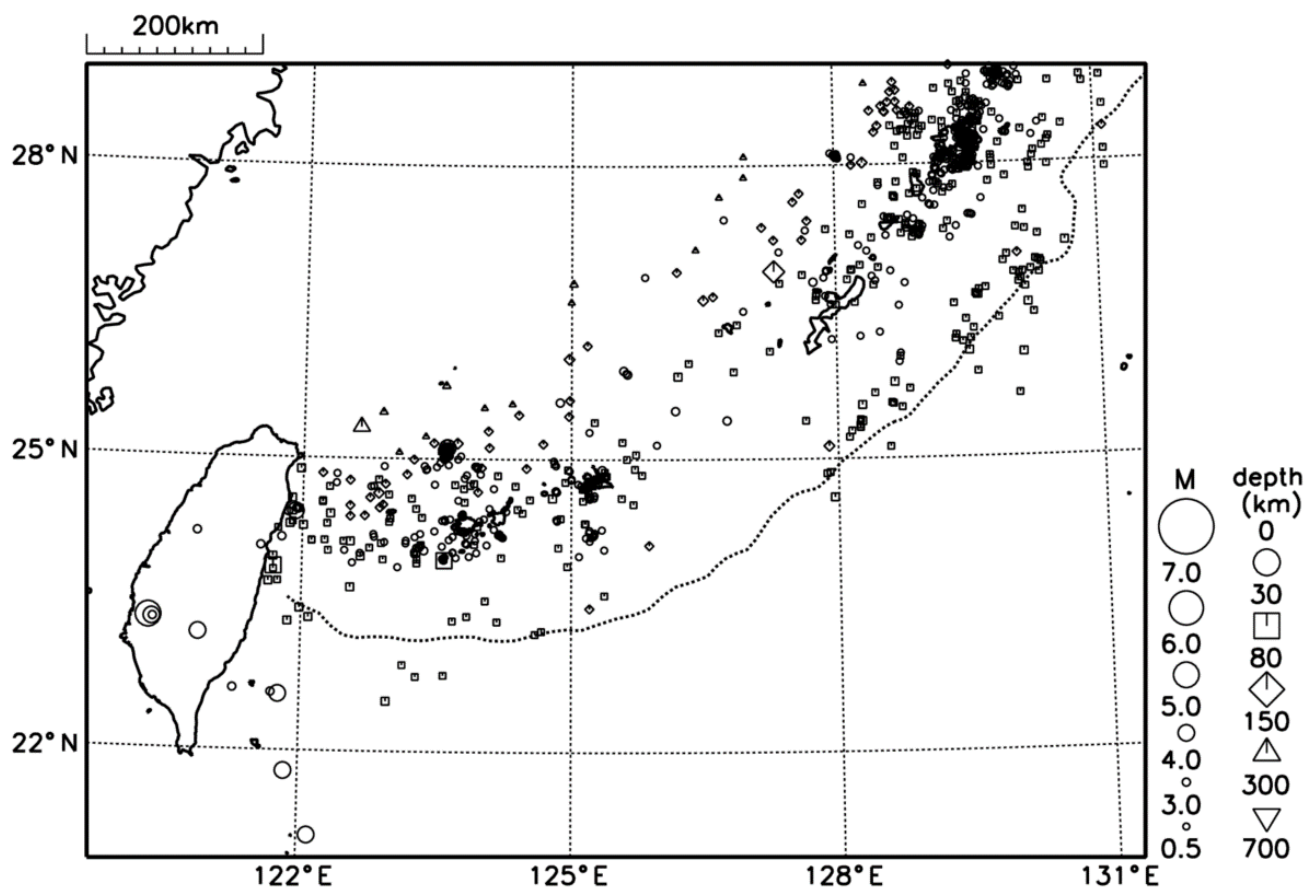

## ○沖縄地方の地震活動

図9 沖縄地方の震央分布図（2020年10月1日～10月31日、 $M \geq 0.5$ ）

### [概況]

10月に沖縄地方で震度1以上を観測した地震は4回（9月は11回）であった。  
10月中、特に目立った活動はなかった。