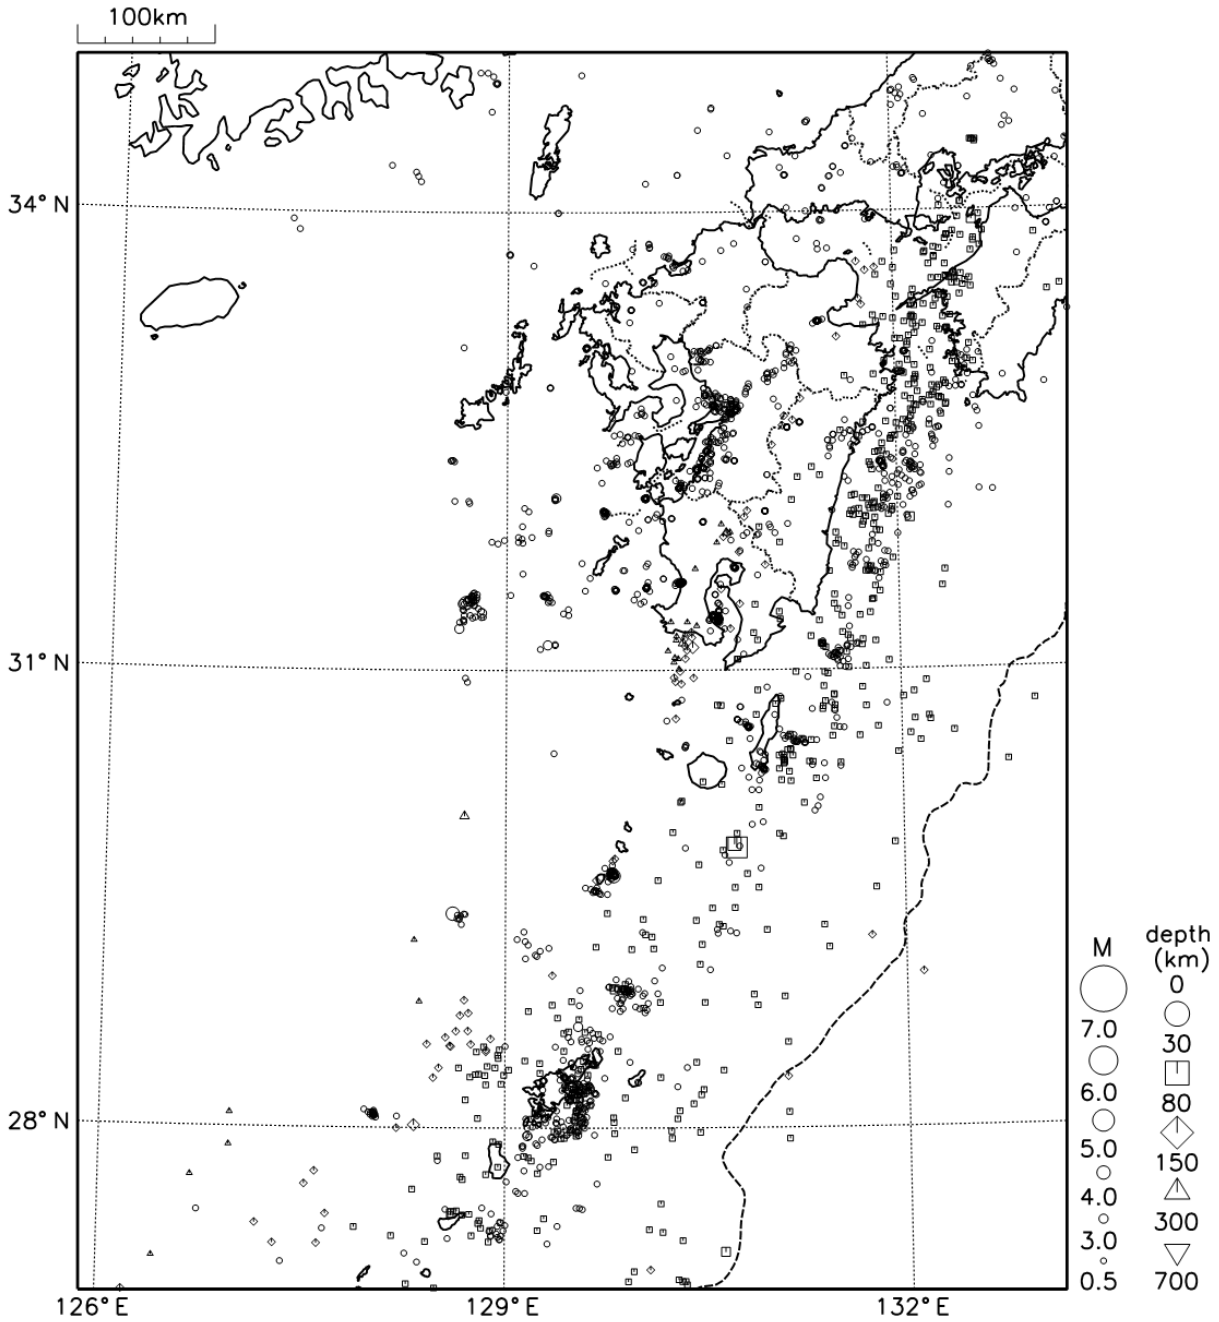

## ○九州地方の地震活動

図8 九州地方の震央分布図（2020年10月1日～10月31日、 $M \geq 0.5$ ）

### [概況]

10月に九州地方で震度1以上を観測した地震は29回（9月は17回）であった。  
10月中、特に目立った活動はなかった。