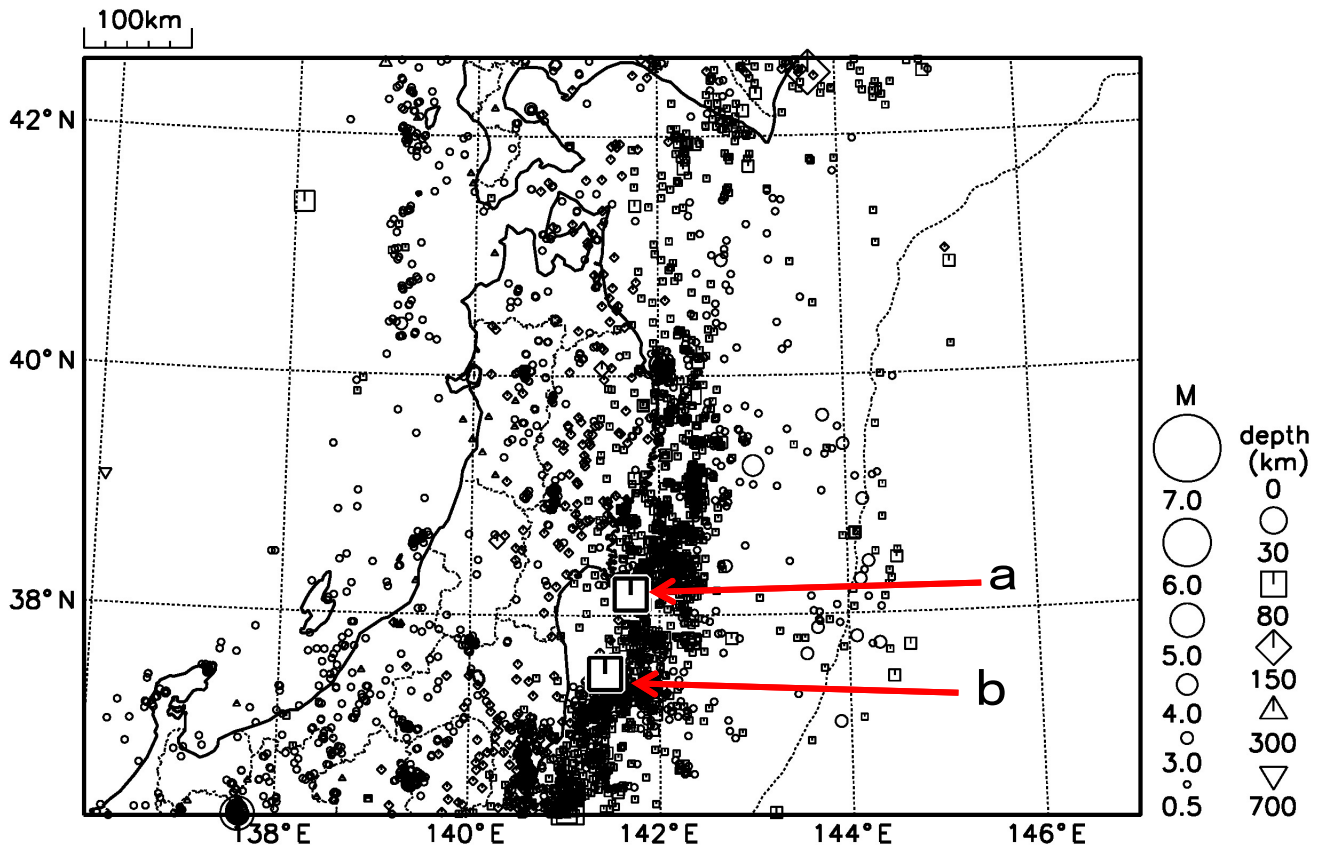

○東北地方の地震活動

図6 東北地方の震央分布図（2020年5月1日～5月31日、M \geq 0.5）

[概況]

5月に東北地方で震度1以上を観測した地震は29回（4月は37回）であった。
5月中の主な活動は次のとおりである。

18日12時00分に宮城県沖の深さ51kmでM5.2の地震（図6中のa）が発生し、宮城県松島町で震度4を観測したほか、東北地方、関東地方、新潟県で震度3～1を観測した（p. 5、10参照）。

19日12時17分に福島県沖の深さ50kmでM5.4の地震（図6中のb）が発生し、福島県、宮城県で震度4を観測したほか、東北地方から中部地方にかけて震度3～1を観測した（p. 5、11参照）。