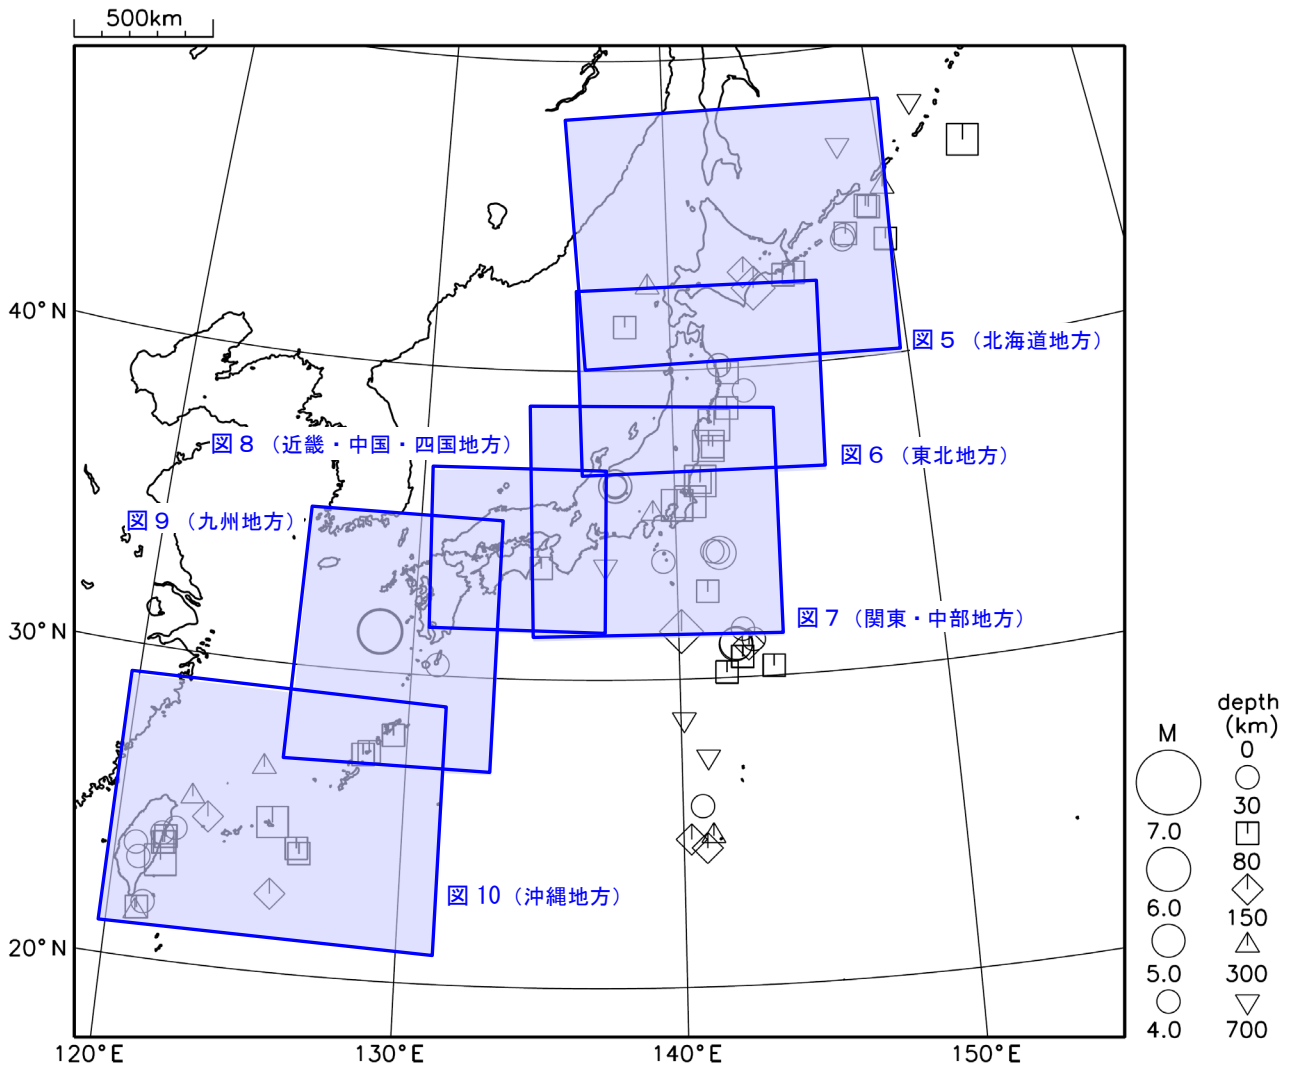

○その他の地域の地震活動

図11 日本周辺で発生した主な地震の震央分布図（2020年5月1日～5月31日、 $M \geq 4.0$ ）

[概況]

5月に日本周辺で発生したM6.0以上の地震は1回であった（4月は3回）。

5月中に図5～10の領域外で特に目立った活動はなかった。