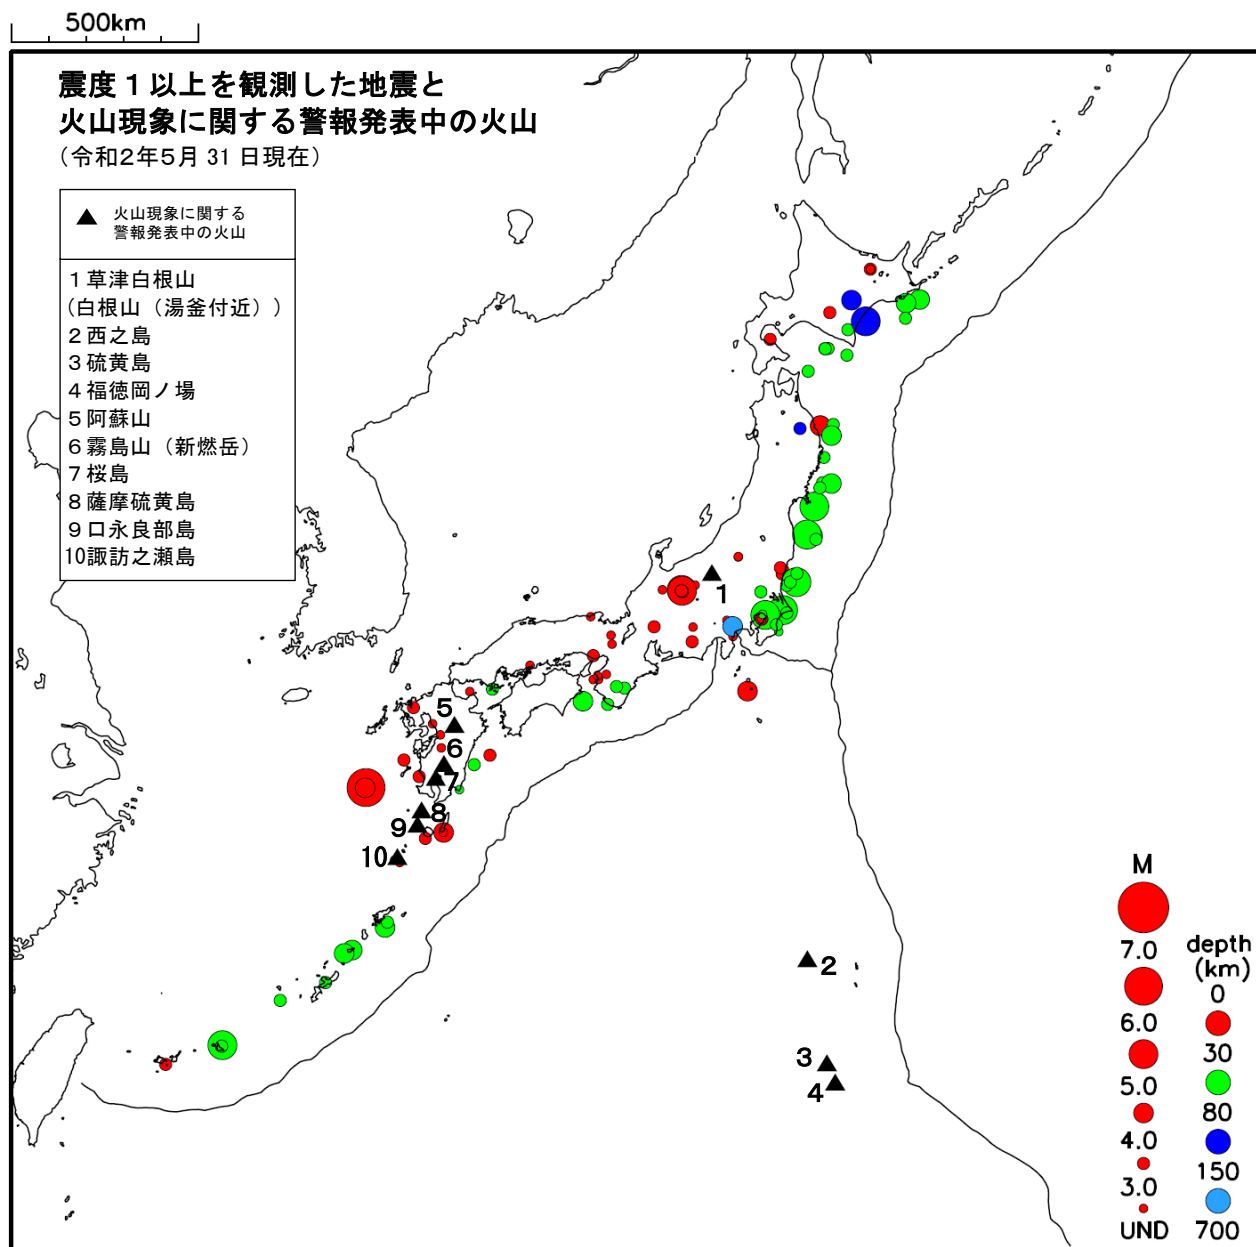

令和2年5月 地震・火山月報(防災編)

Monthly Report on Earthquakes and Volcanoes in Japan

May 2020

気 象 庁

Japan Meteorological Agency