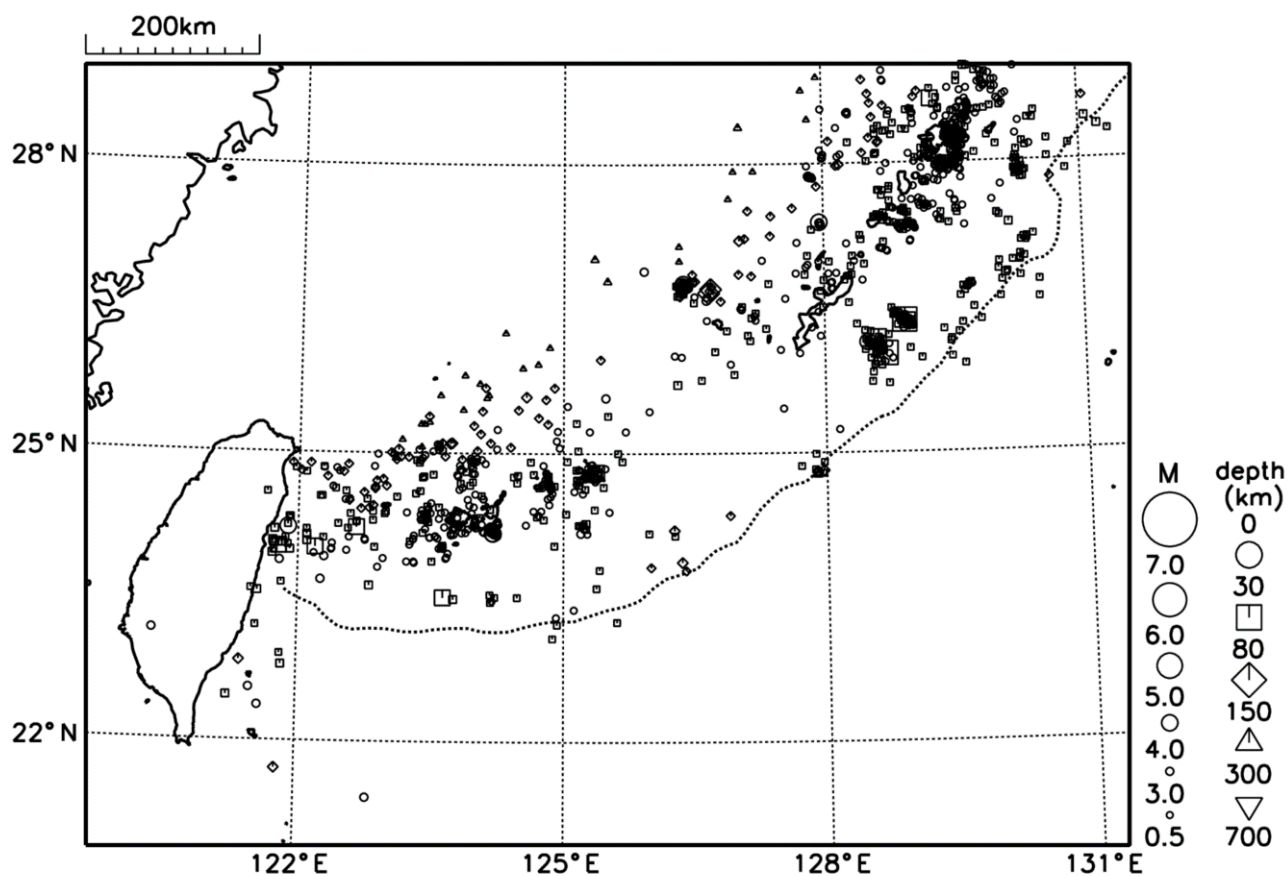

## ○沖縄地方の地震活動

図10 沖縄地方の震央分布図（2020年4月1日～4月30日、 $M \geq 0.5$ ）

### [概況]

4月に沖縄地方で震度1以上を観測した地震は15回（3月は12回）であった。4月中、特に目立った活動はなかった。