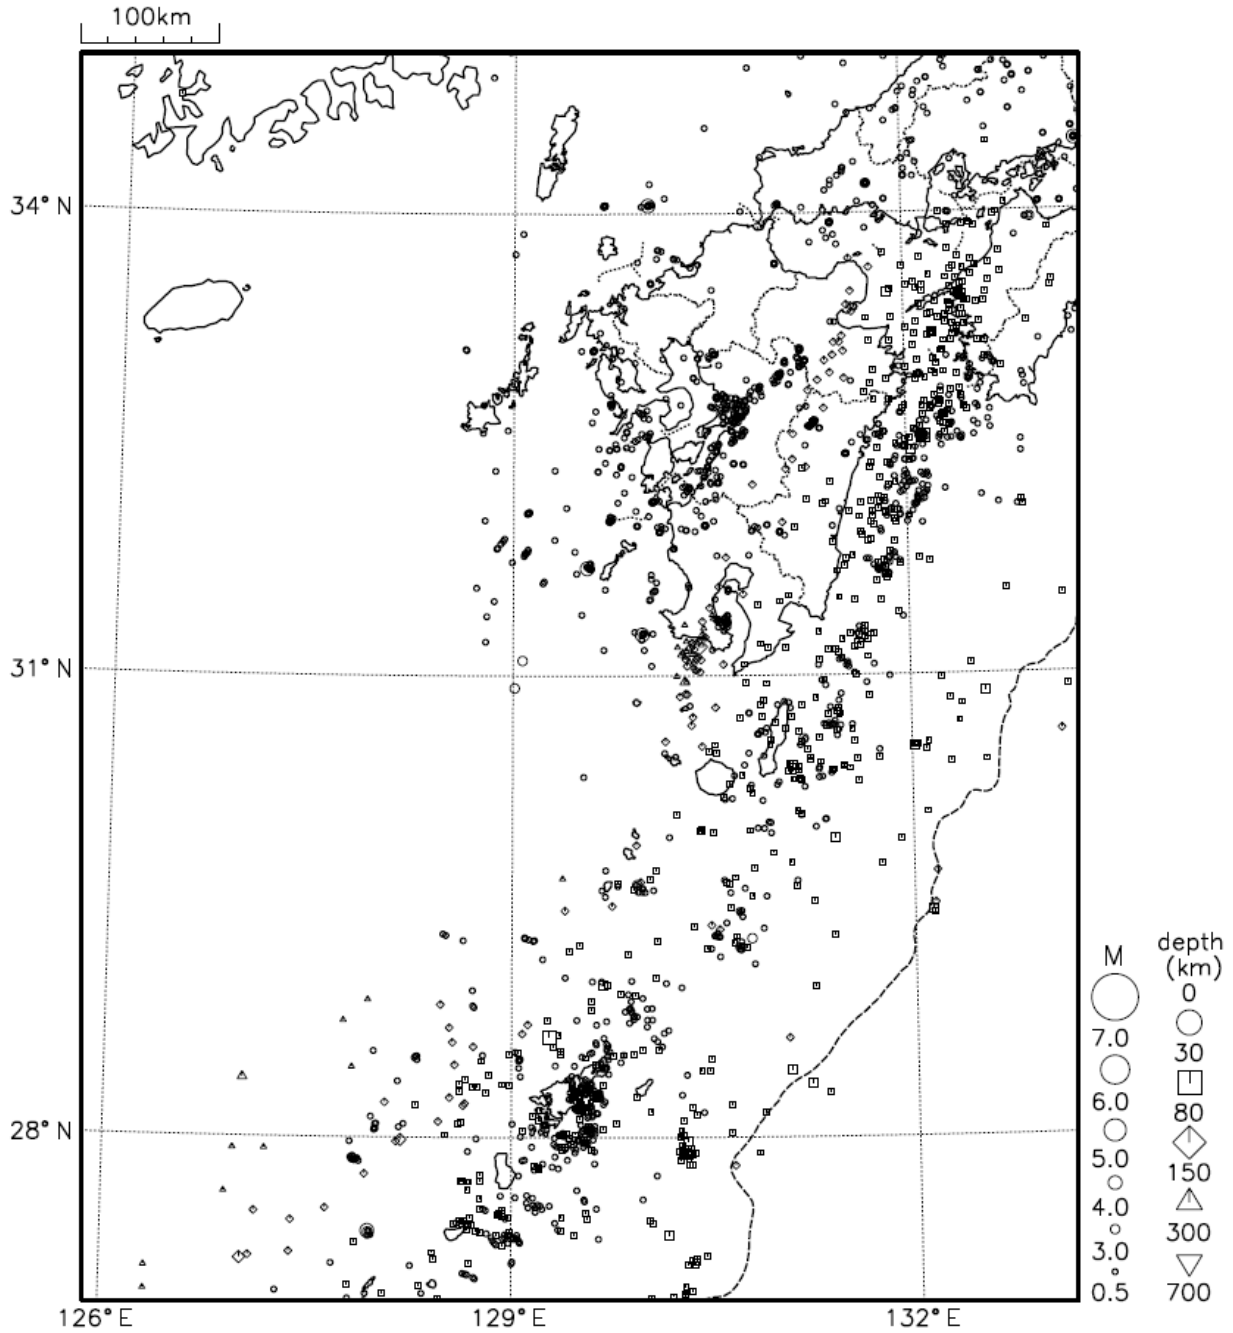

### ○九州地方の地震活動

図9 九州地方の震央分布図（2020年4月1日～4月30日、M $\geq$ 0.5）

[概況]

4月に九州地方で震度1以上を観測した地震は20回（3月は33回）であった。  
4月中、特に目立った活動はなかった。