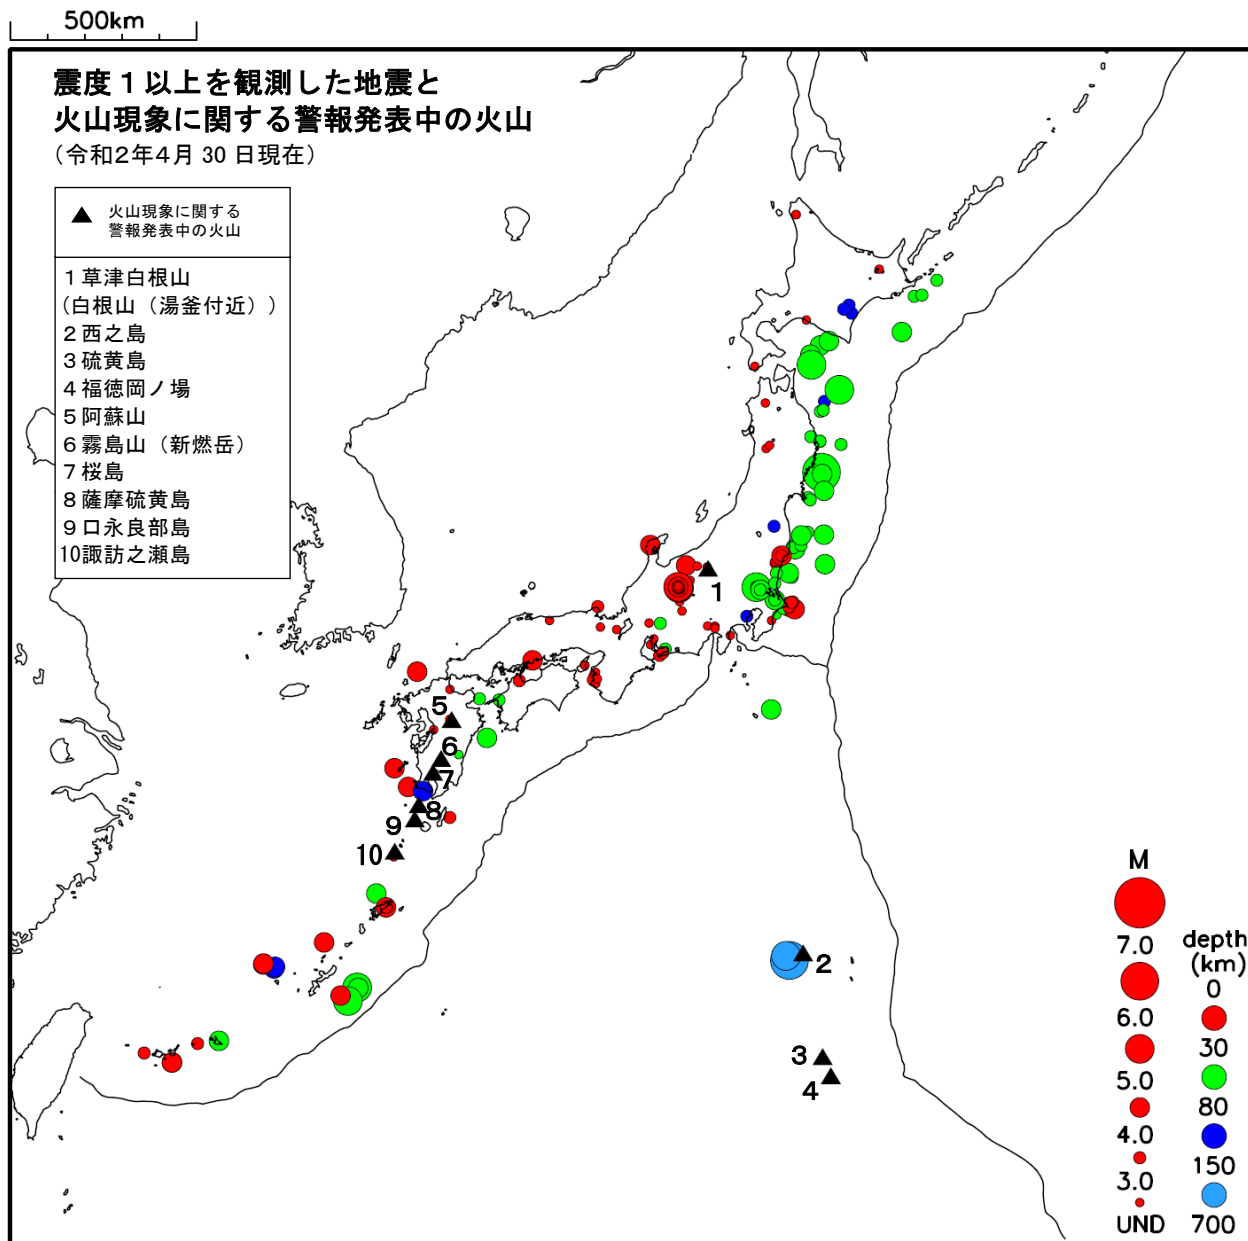

# 令和2年4月 地震・火山月報(防災編)

Monthly Report on Earthquakes and Volcanoes in Japan

April 2020

気 象 庁

Japan Meteorological Agency