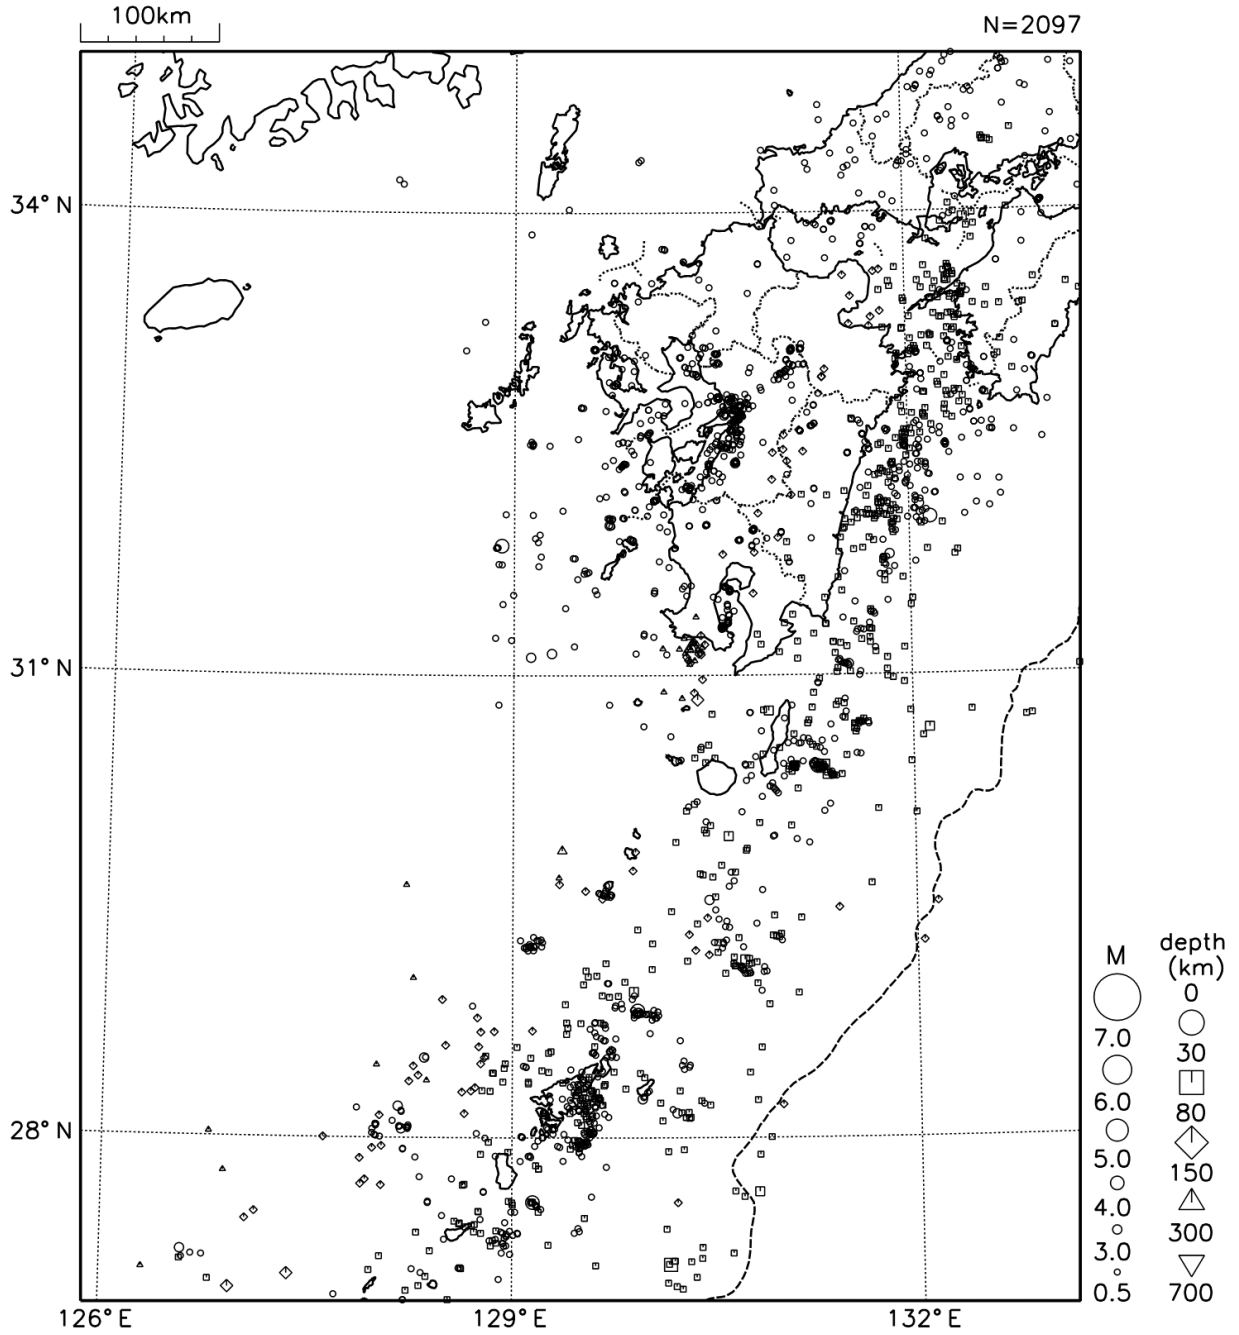

## ○九州地方の地震活動

図9 九州地方の震央分布図（2020年2月1日～2月29日、 $M \geq 0.5$ ）

[概況]

2月に九州地方で震度1以上を観測した地震は21回（1月は33回）であった。  
2月中、特に目立った活動はなかった。