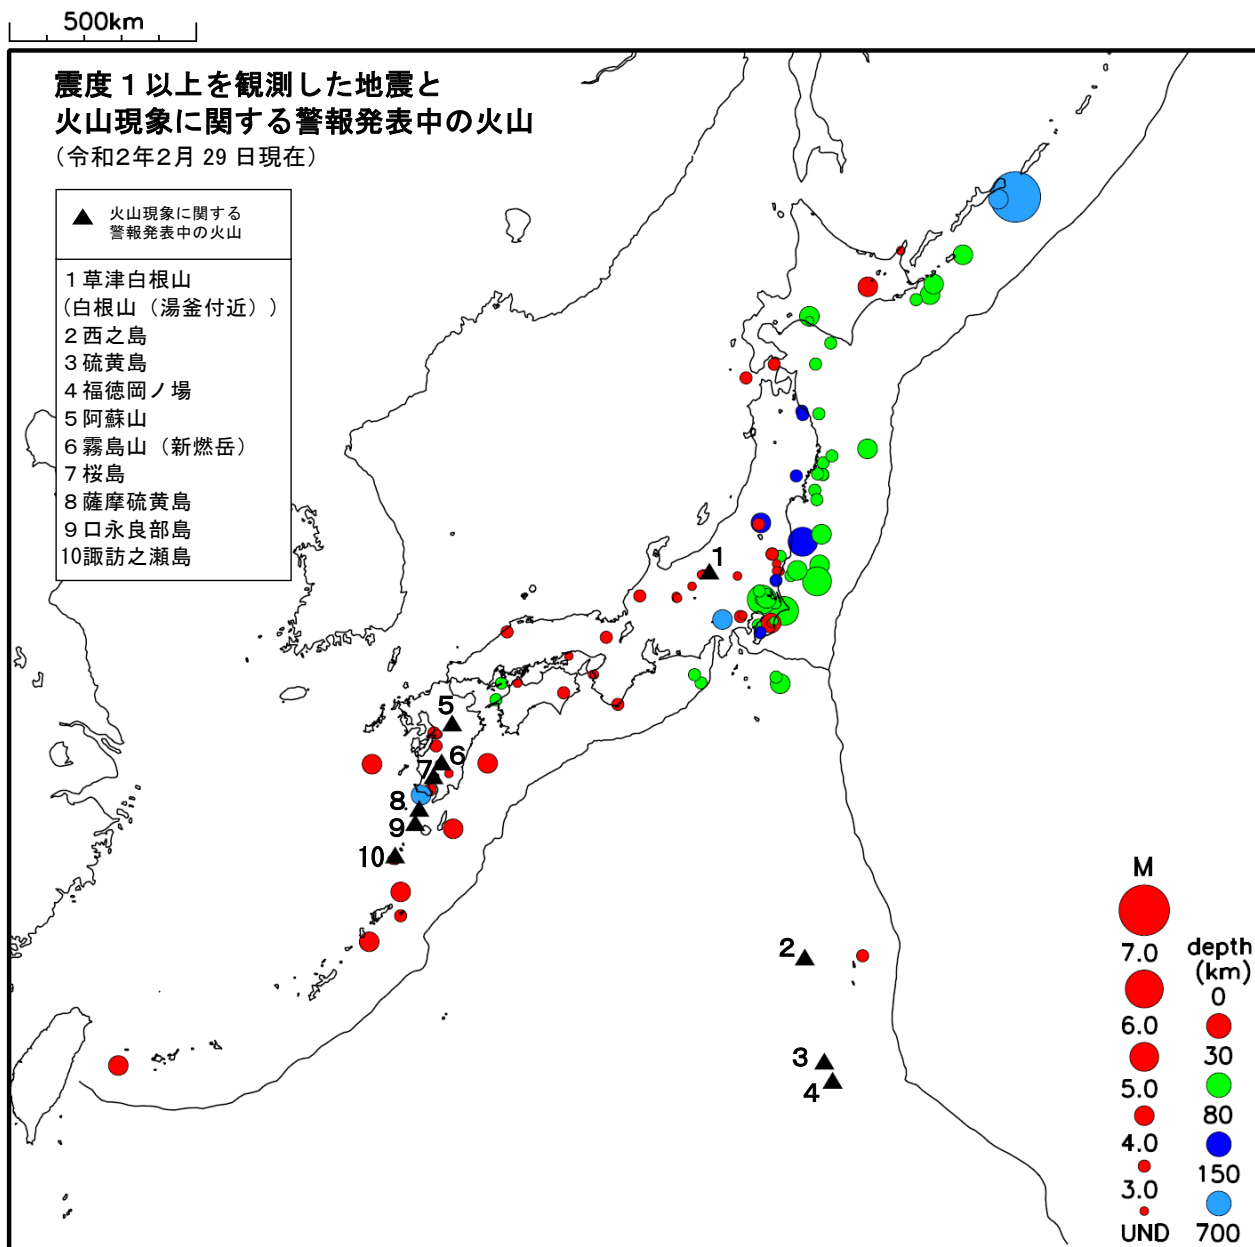

令和2年2月 地震・火山月報(防災編)

Monthly Report on Earthquakes and Volcanoes in Japan

February 2020

気 象 庁

Japan Meteorological Agency