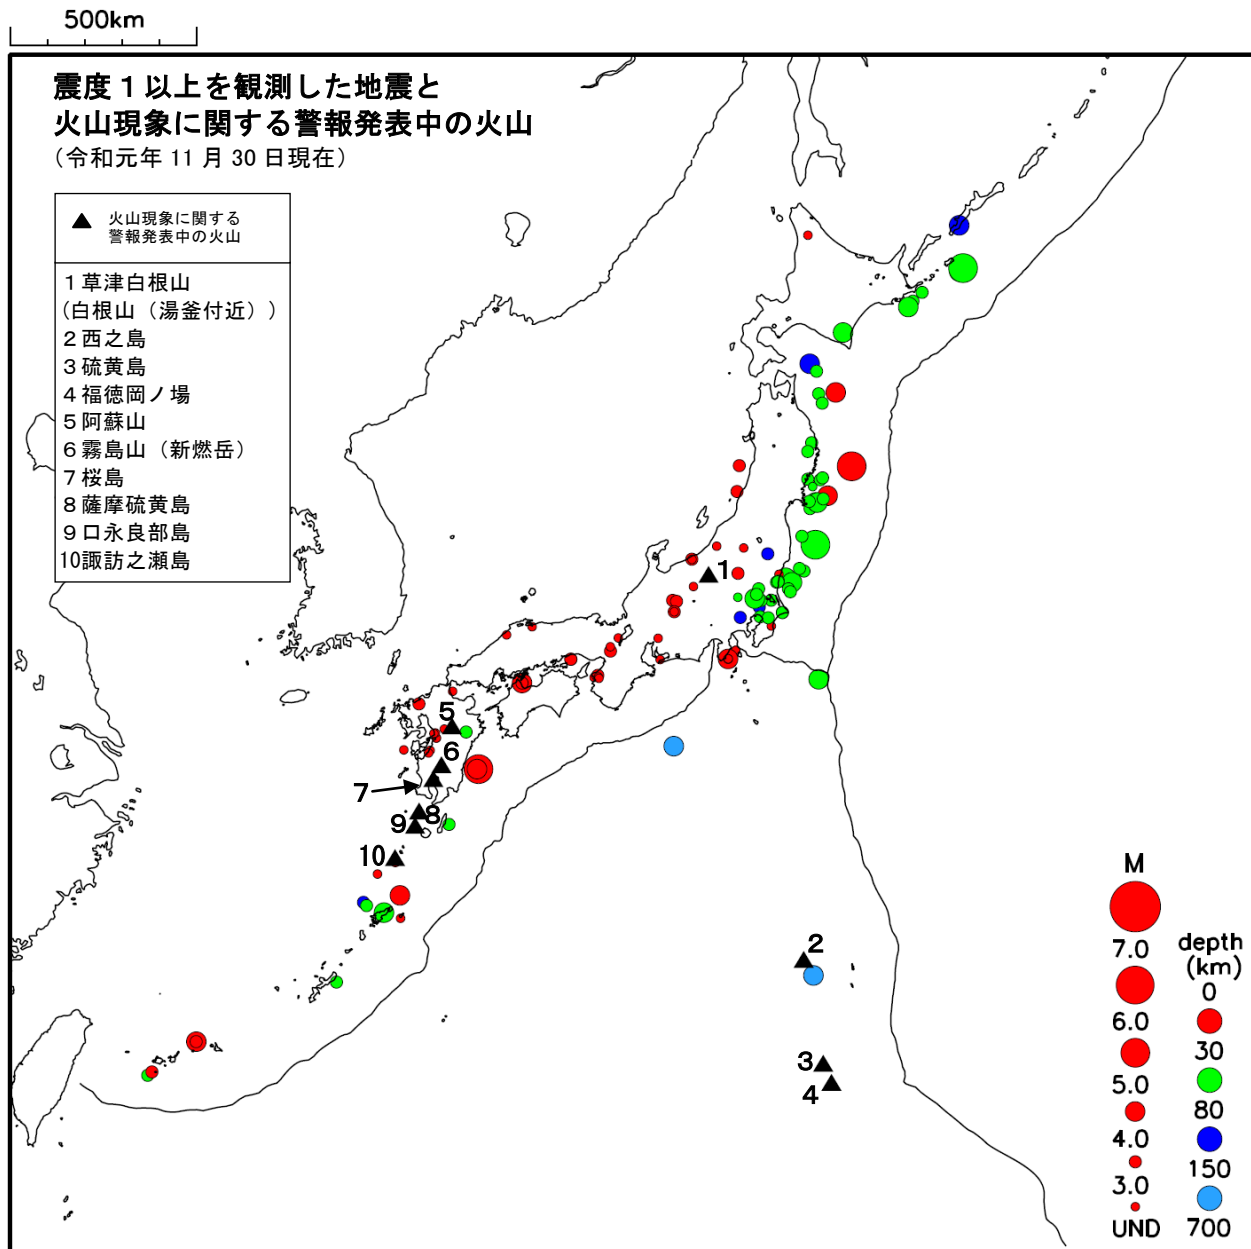

令和元年 11 月 地震・火山月報(防災編)

Monthly Report on Earthquakes and Volcanoes in Japan

November 2019

気 象 庁

Japan Meteorological Agency