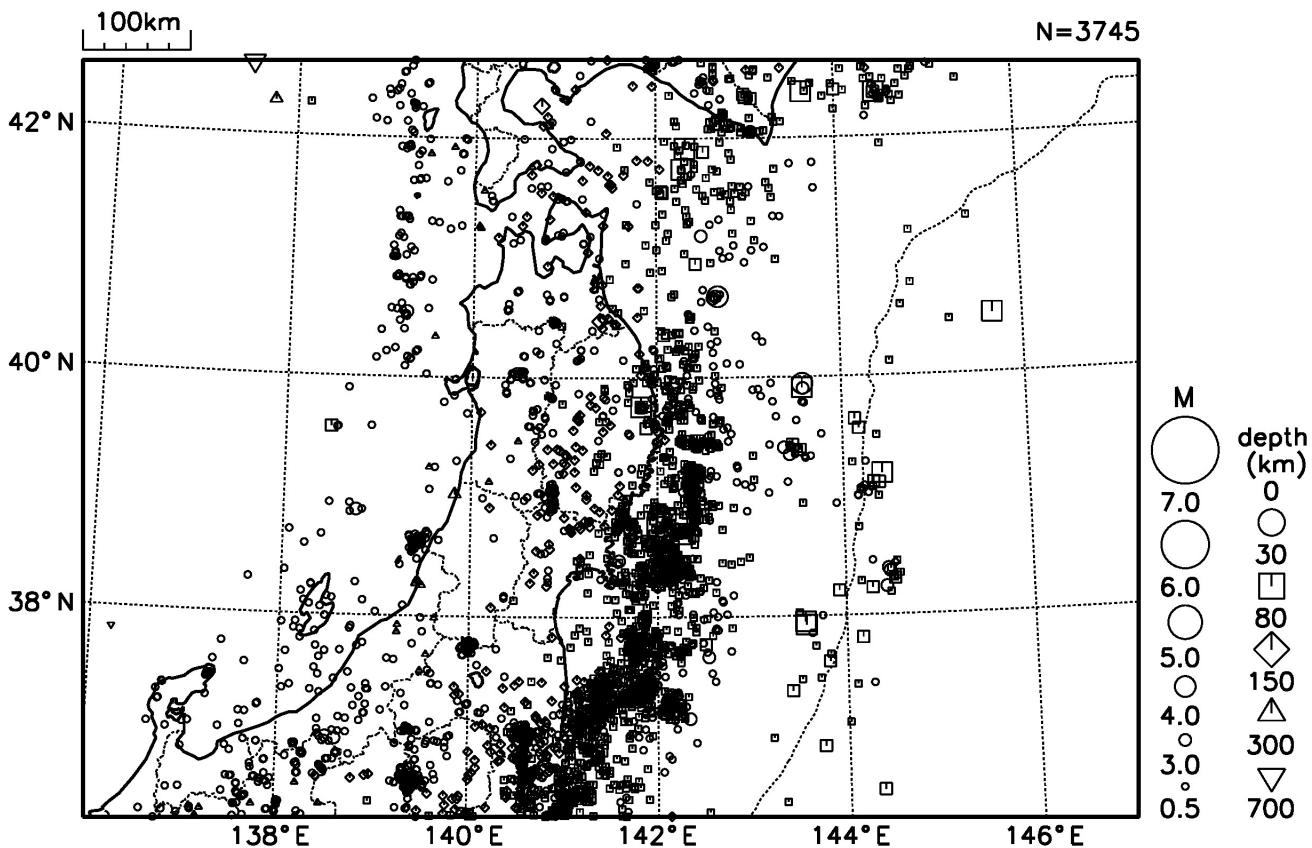

○東北地方の地震活動

図6 東北地方の震央分布図（2019年10月1日～10月31日、M \geq 0.5）

[概況]

10月に東北地方で震度1以上を観測した地震は24回（9月は32回）であった。
10月中、特に目立った活動はなかった。