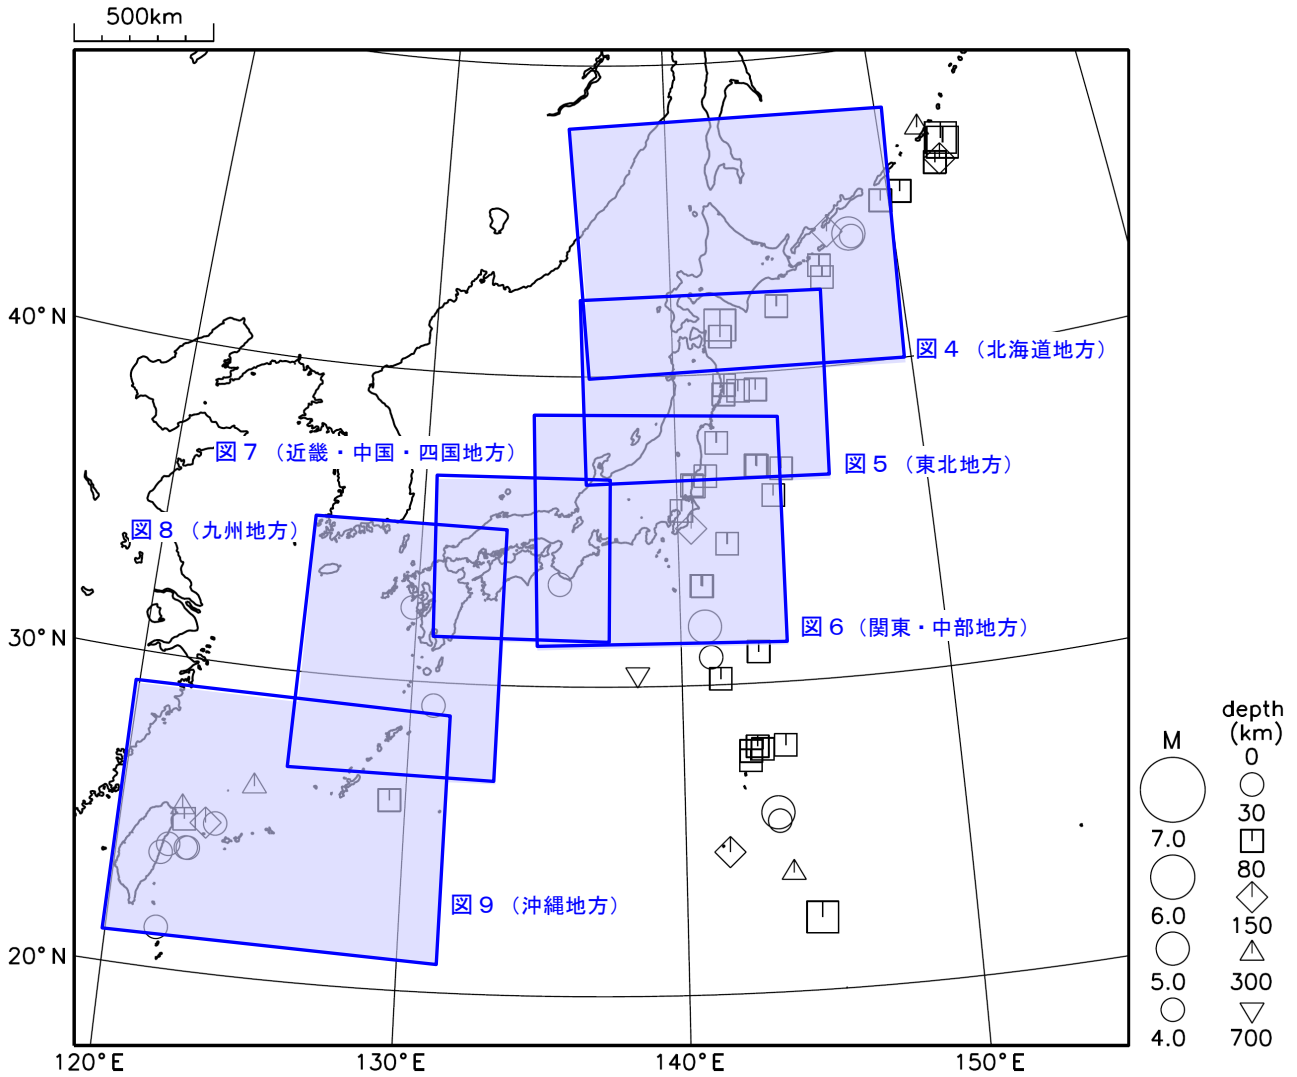

○その他の地域の地震活動

図10 日本周辺で発生した主な地震の震央分布図（2019年9月1日～9月30日、 $M \geq 4.0$ ）

[概況]

9月に日本周辺で発生したM6.0以上の地震は0回であった（8月は3回）。

9月中に図4～9の領域外で特に目立った活動はなかった。