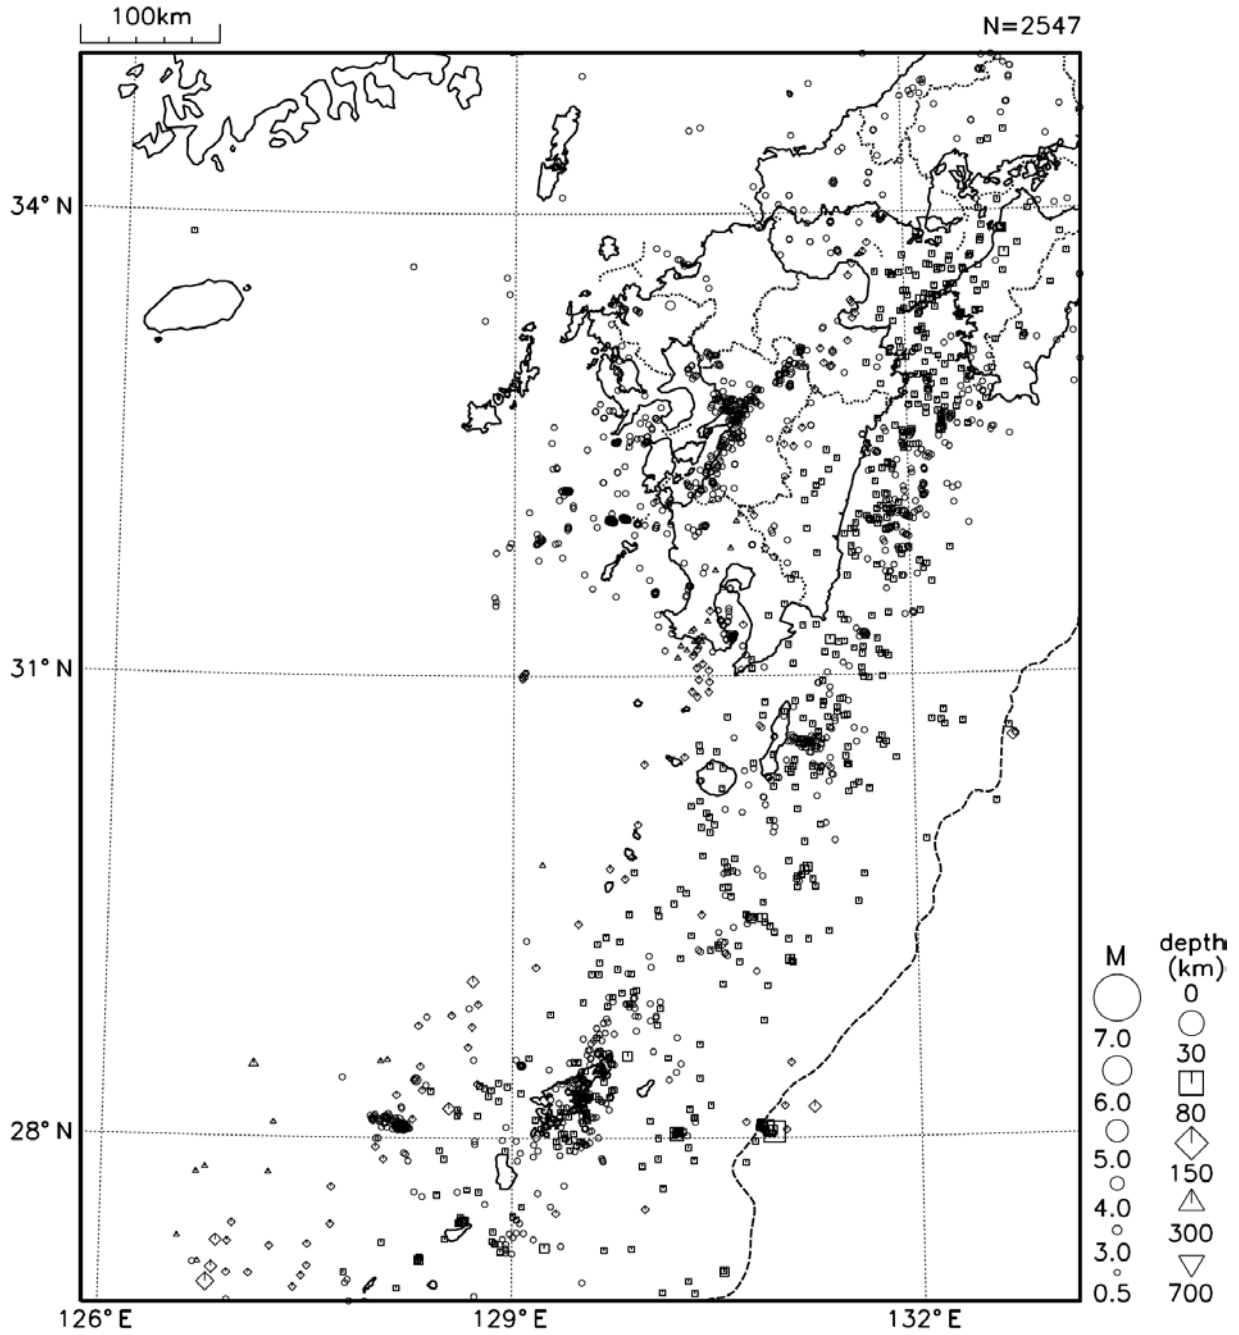

○九州地方の地震活動

図9 九州地方の震央分布図（2019年8月1日～8月31日、M \geq 0.5）

[概況]

8月に九州地方で震度1以上を観測した地震は21回（7月は25回）であった。
8月中、特に目立った活動はなかった。