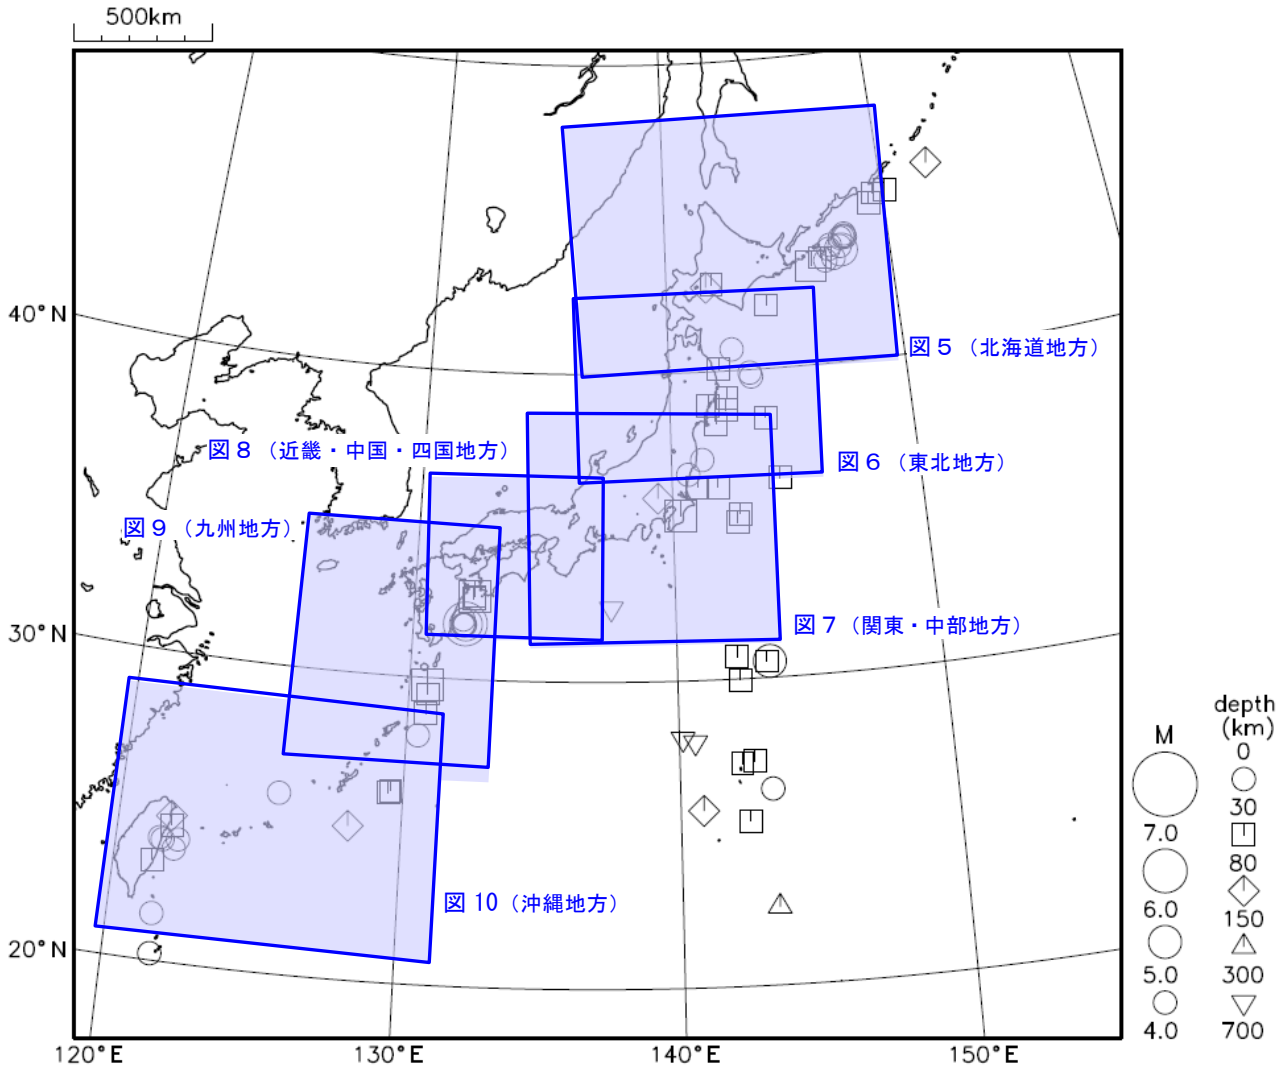

○その他の地域の地震活動

図11 日本周辺で発生した主な地震の震央分布図（2019年5月1日～5月31日、 $M \geq 4.0$ ）

[概況]

5月に日本周辺で発生したM6.0以上の地震は1回であった（4月は2回）。

5月中に図5～10の領域外で特に目立った活動はなかった。