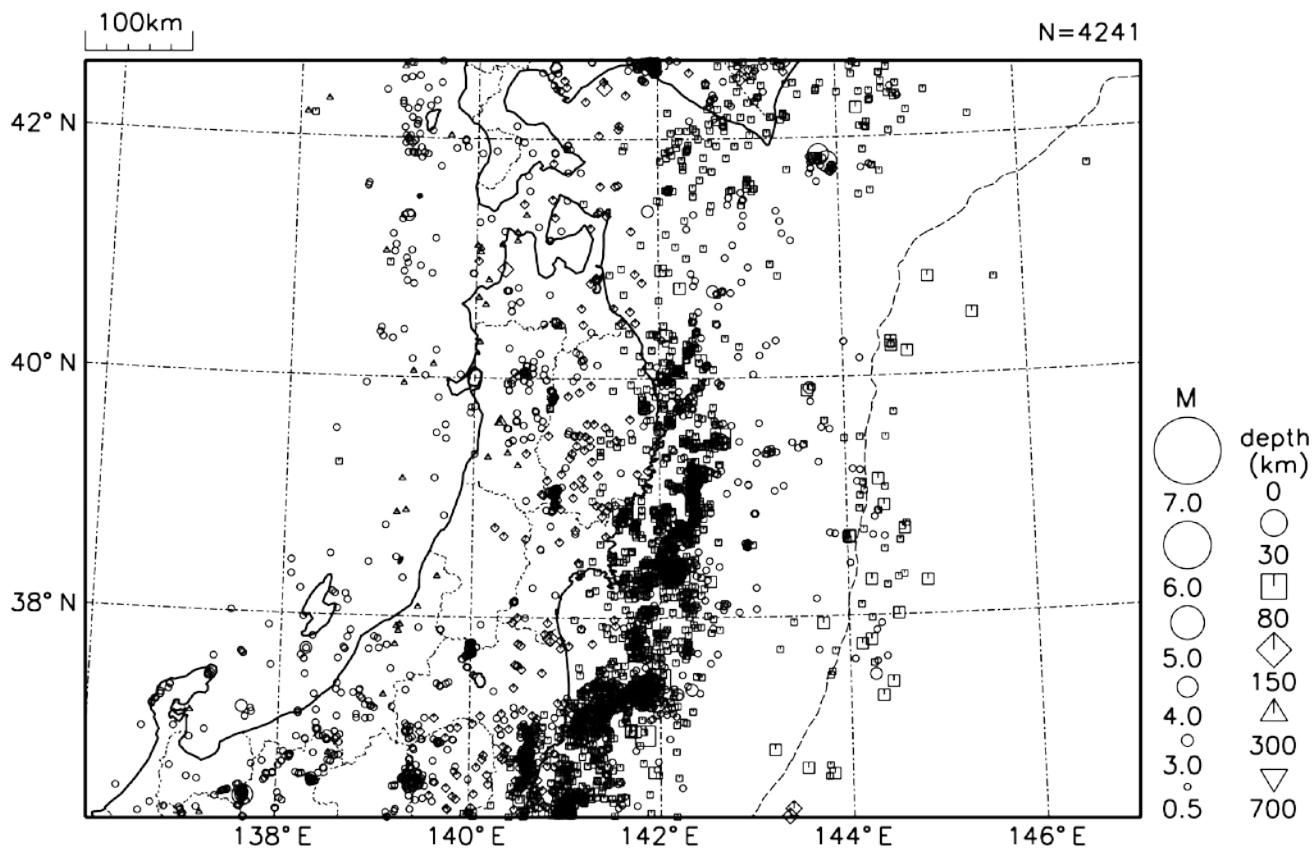

○東北地方の地震活動

図6 東北地方の震央分布図（2019年2月1日～2月28日、M \geq 0.5）

[概況]

2月に東北地方で震度1以上を観測した地震は32回（1月は34回）であった。
2月中、特に目立った活動はなかった。