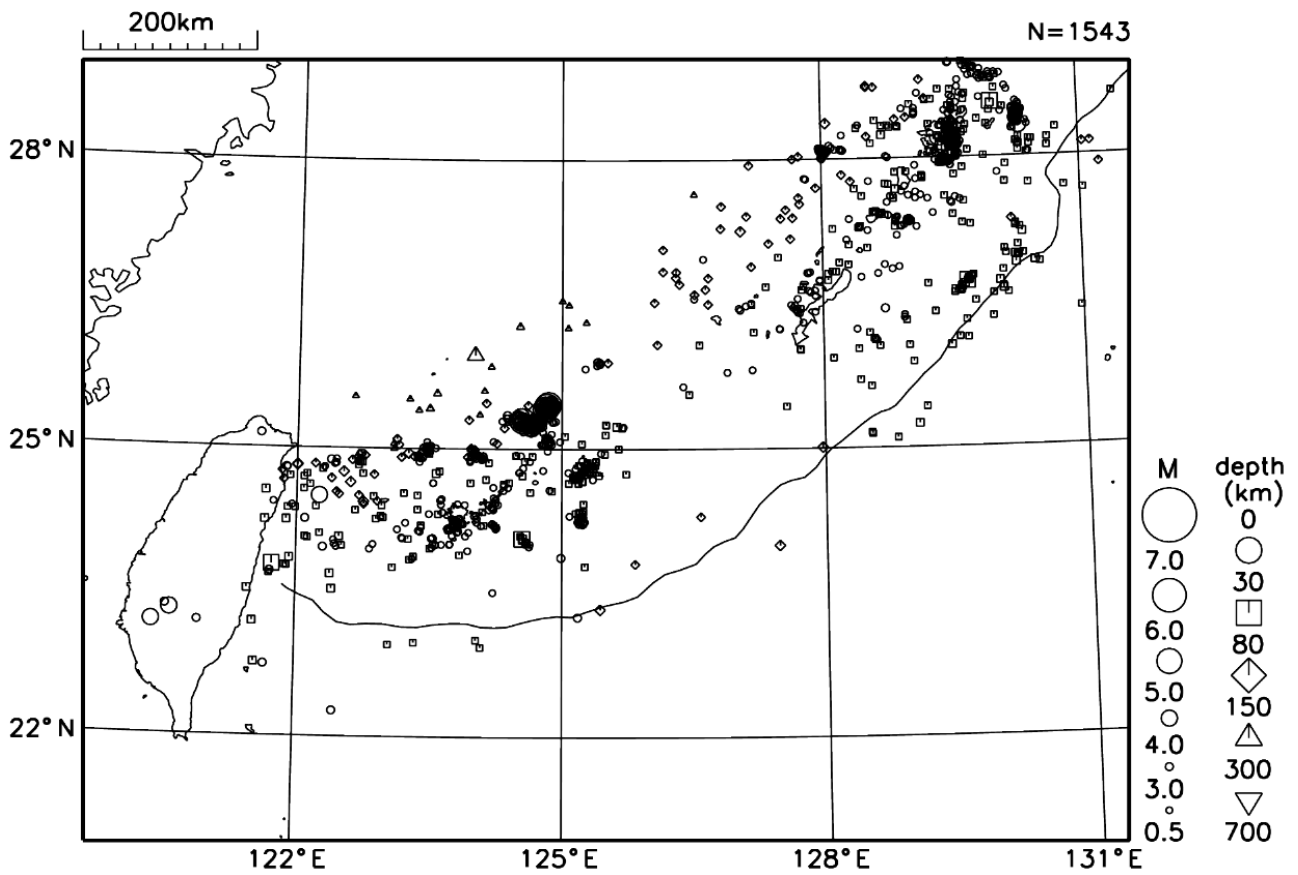

## ○沖縄地方の地震活動

図10 沖縄地方の震央分布図（2019年2月1日～2月28日、 $M \geq 0.5$ ）

### [概況]

2月に沖縄地方で震度1以上を観測した地震は7回（1月は11回）であった。  
2月中、特に目立った活動はなかった。