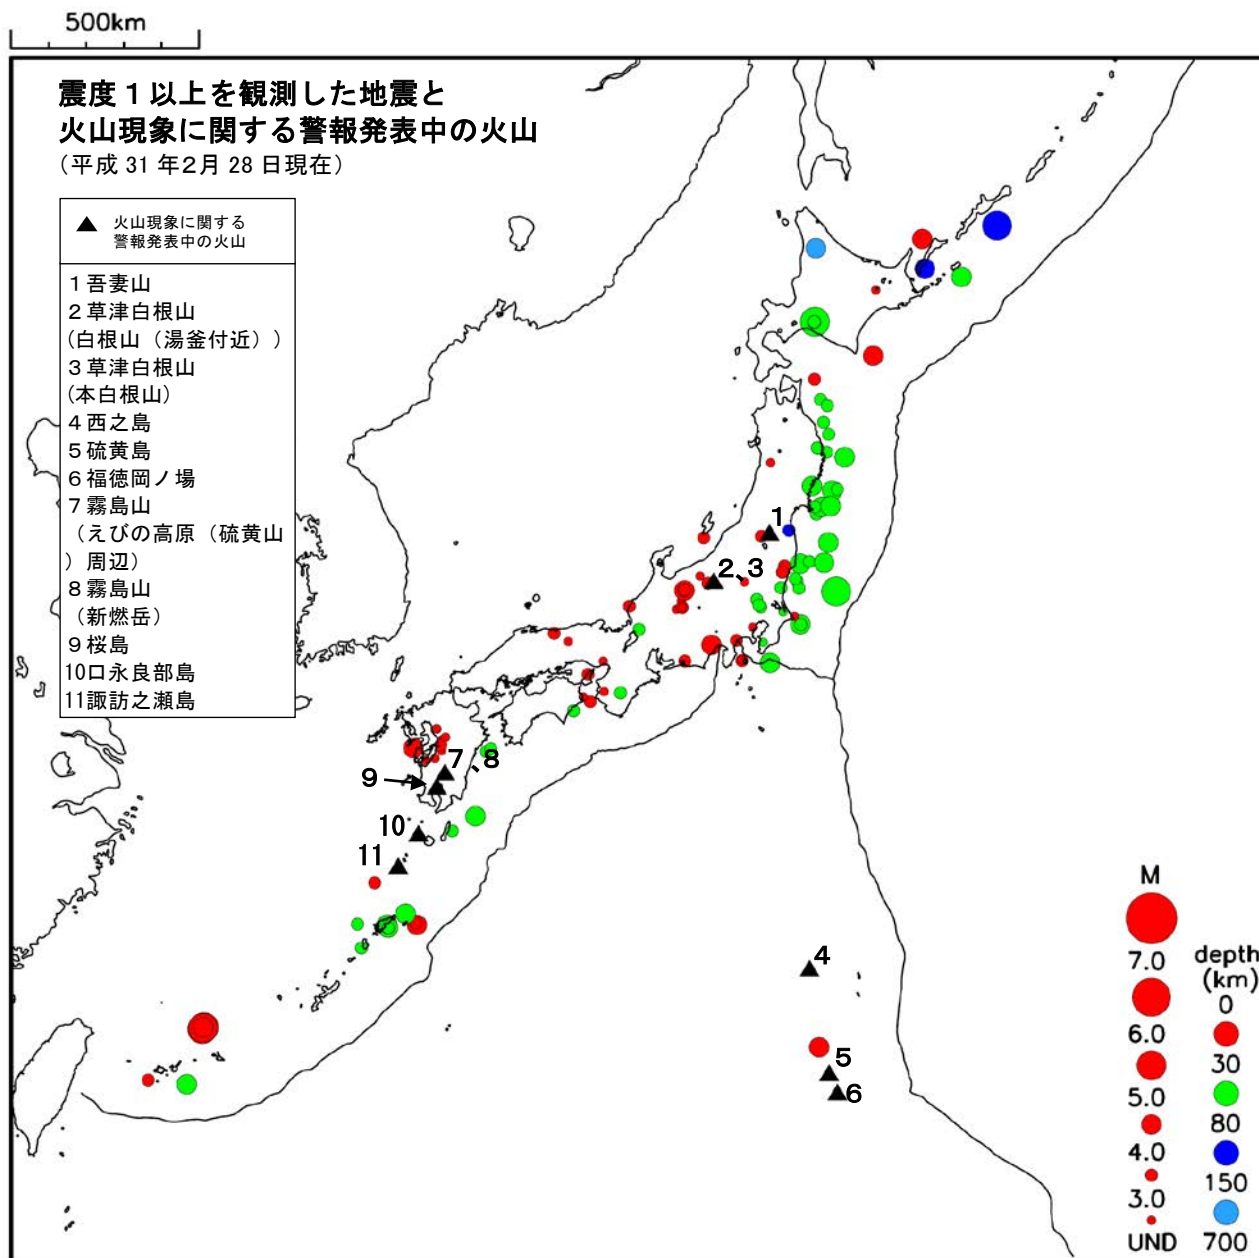

# 平成 31 年 2 月 地震・火山月報(防災編)

Monthly Report on Earthquakes and Volcanoes in Japan

February 2019

気 象 庁

Japan Meteorological Agency