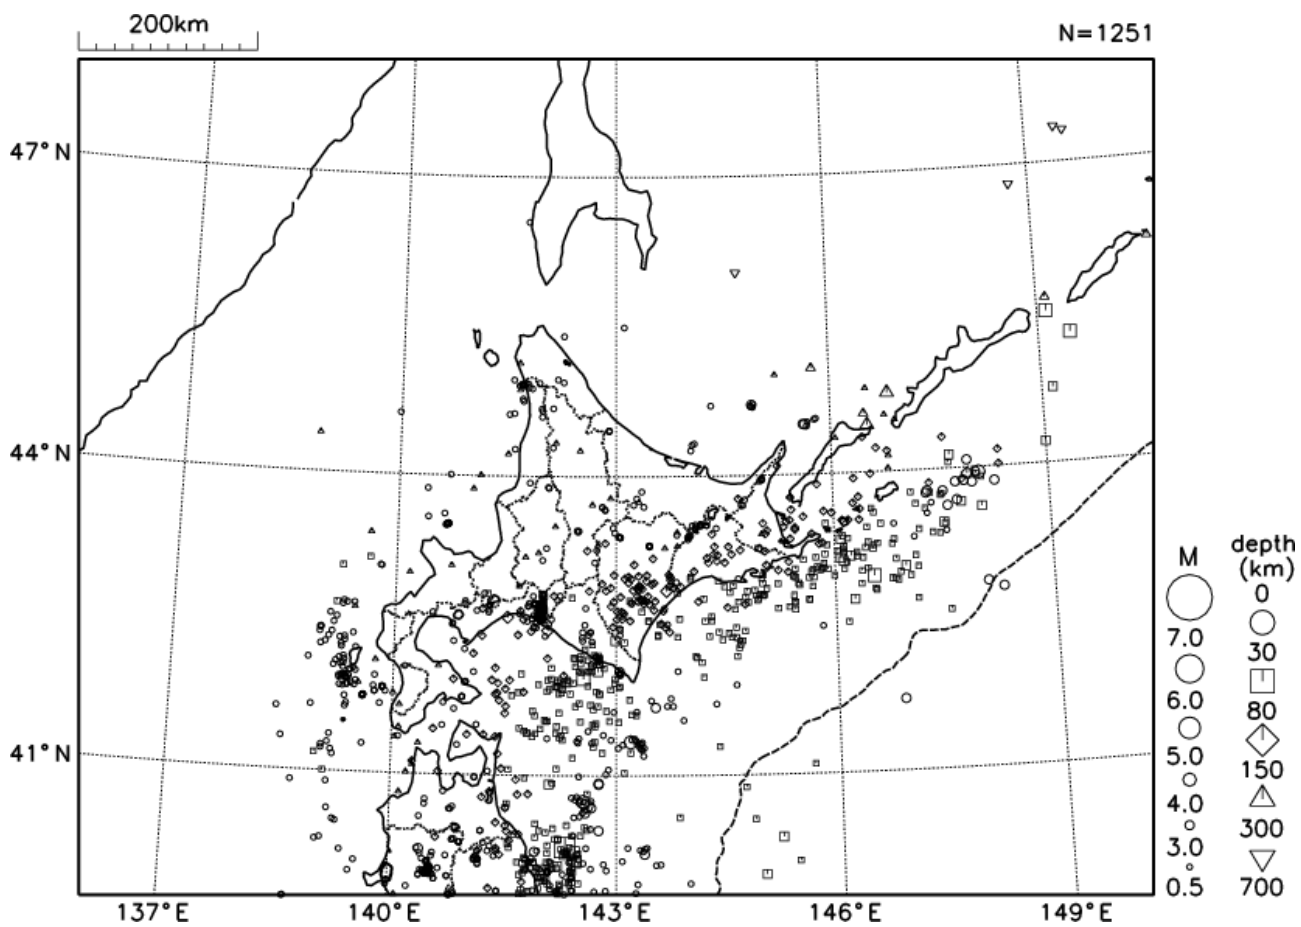

○北海道地方の地震活動

図5 北海道地方の震央分布図 (2019年1月1日～1月31日、M \geq 0.5)

[概況]

1月に北海道地方で震度1以上を観測した地震は15回(2018年12月は15回)であった。1月中、特に目立った活動はなかった。