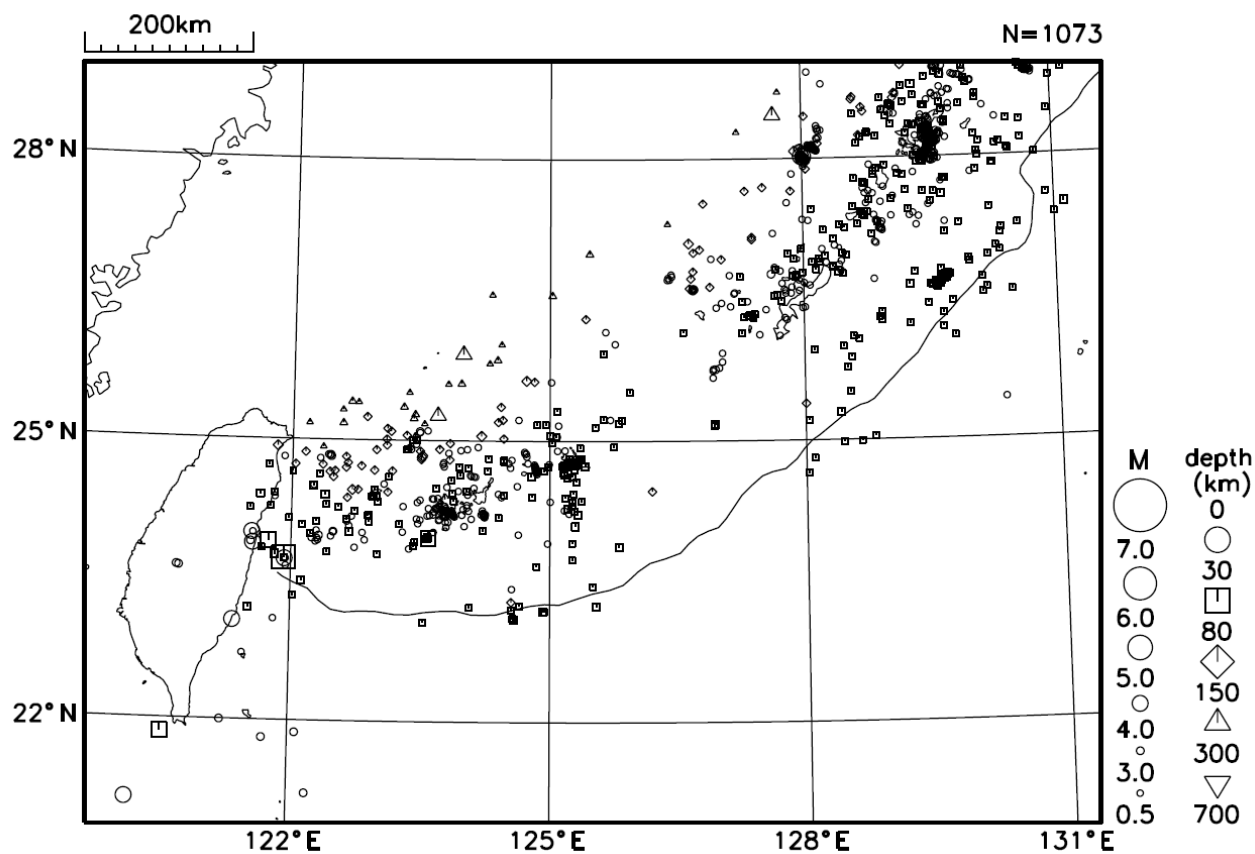

○沖縄地方の地震活動

図10 沖縄地方の震央分布図（2018年12月1日～12月31日、 $M \geq 0.5$ ）

[概況]

12月に沖縄地方で震度1以上を観測した地震は7回（11月は10回）であった。
12月中、特に目立った活動はなかった。