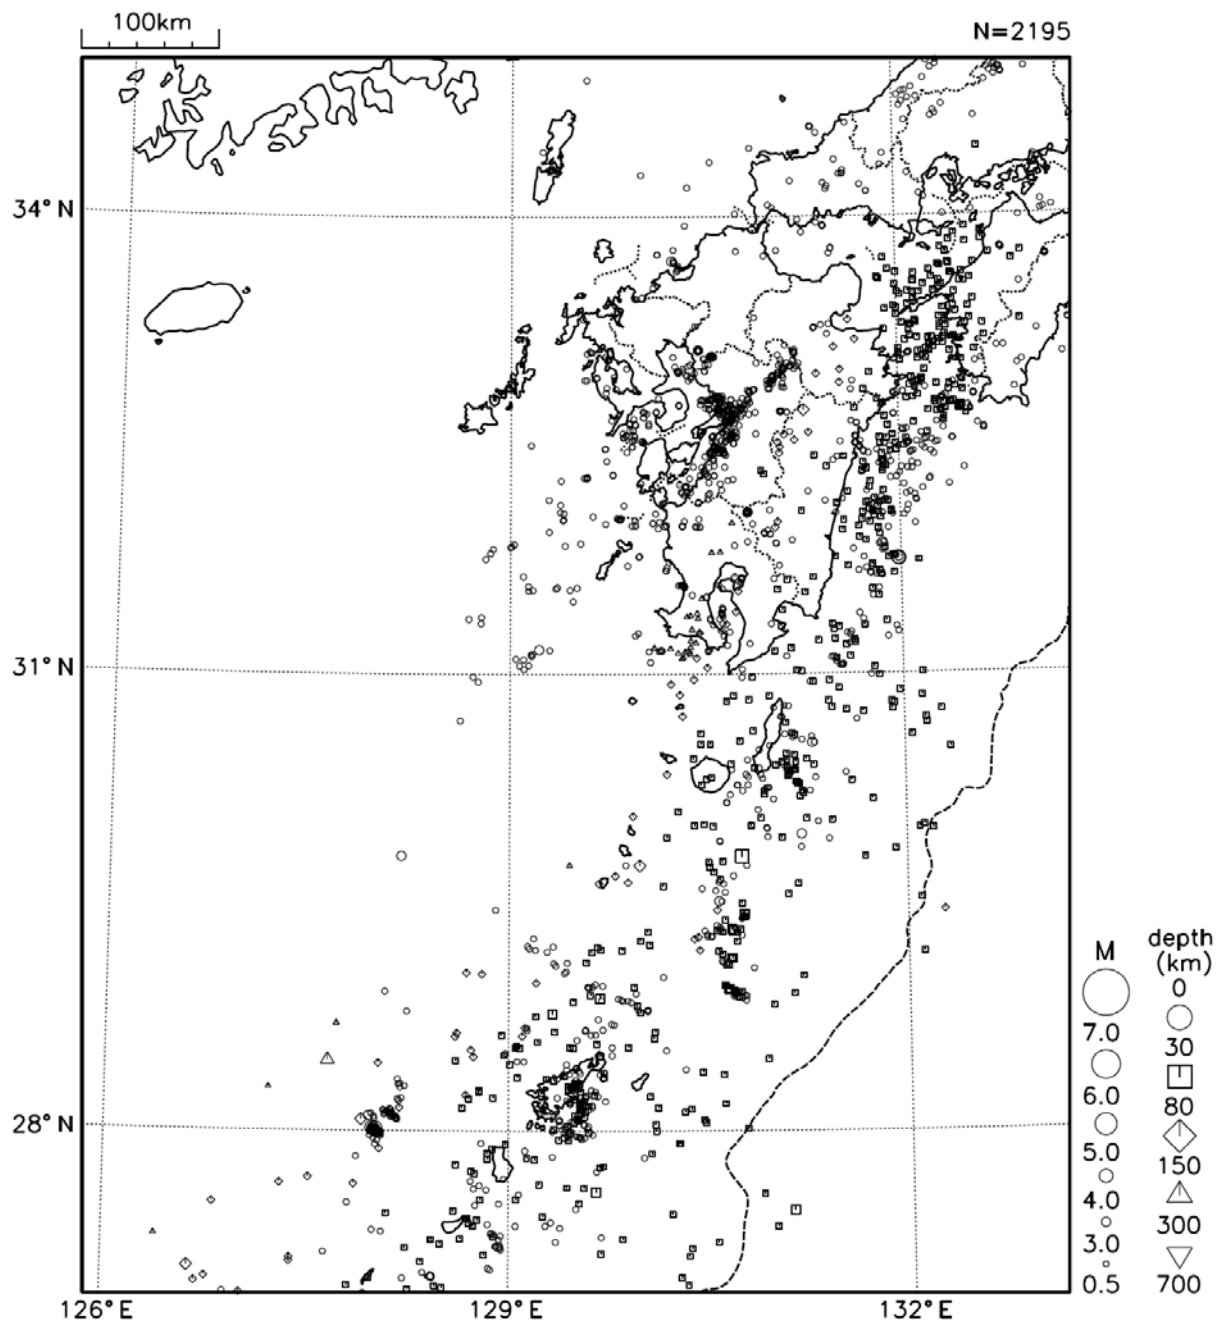

○九州地方の地震活動

図9 九州地方の震央分布図 (2018年12月1日~12月31日、 $M \geq 0.5$)

[概況]

12月に九州地方で震度1以上を観測した地震は24回(11月は20回)であった。
12月中、特に目立った活動はなかった。