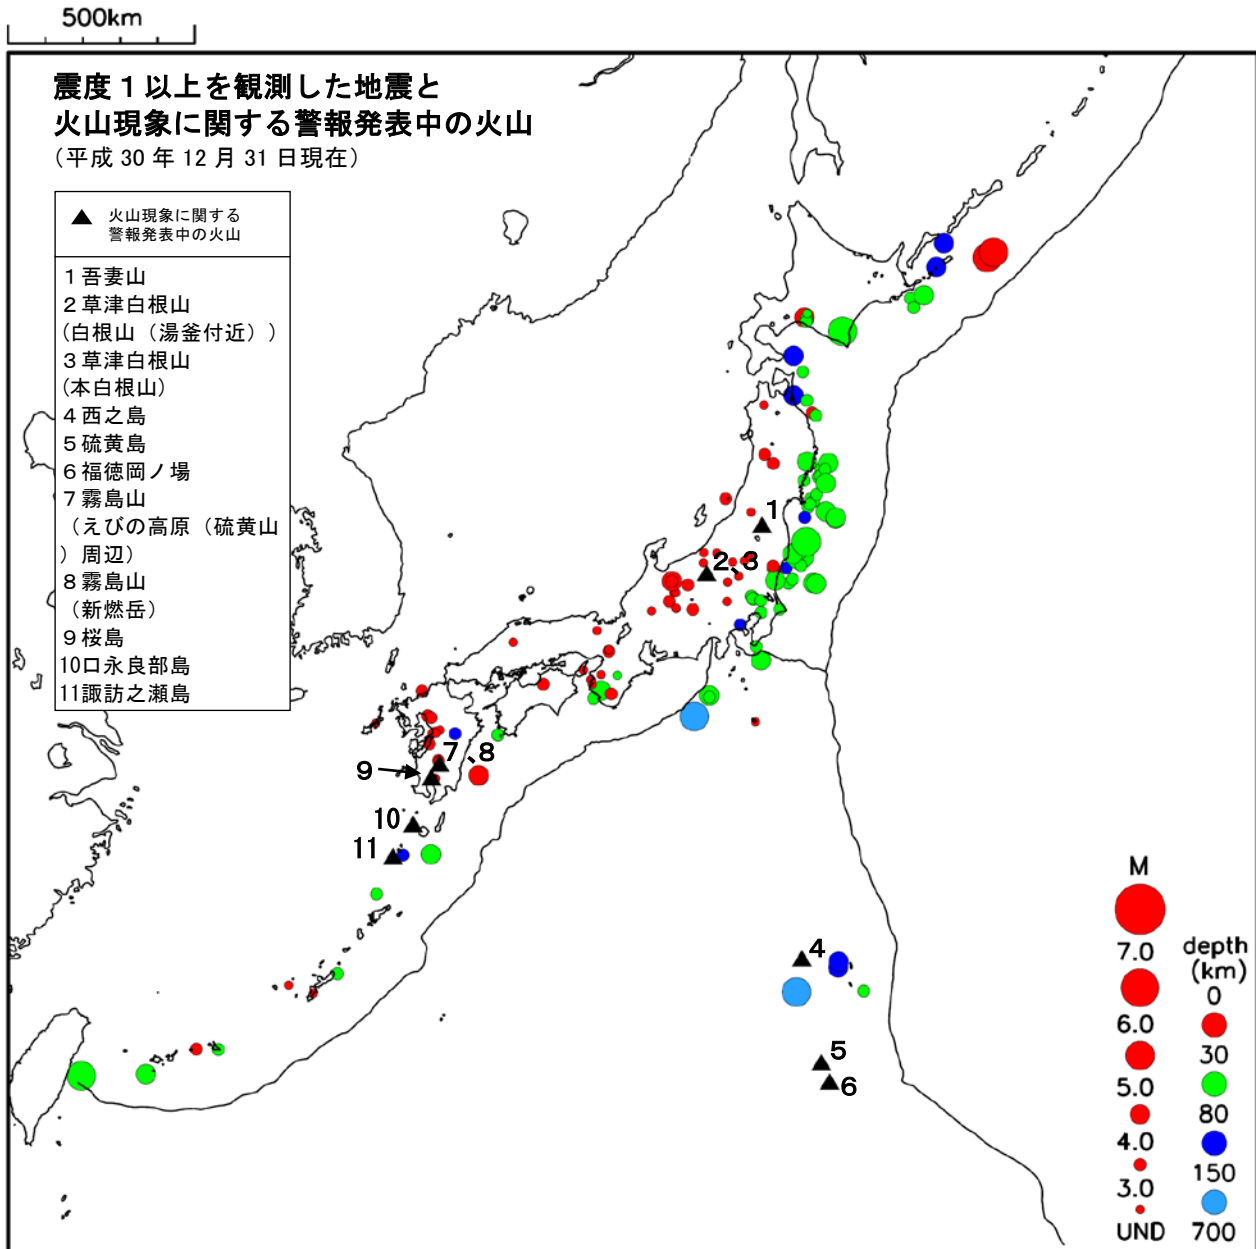

# 平成 30 年 12 月 地震・火山月報(防災編)

Monthly Report on Earthquakes and Volcanoes in Japan

December 2018

気 象 庁

Japan Meteorological Agency