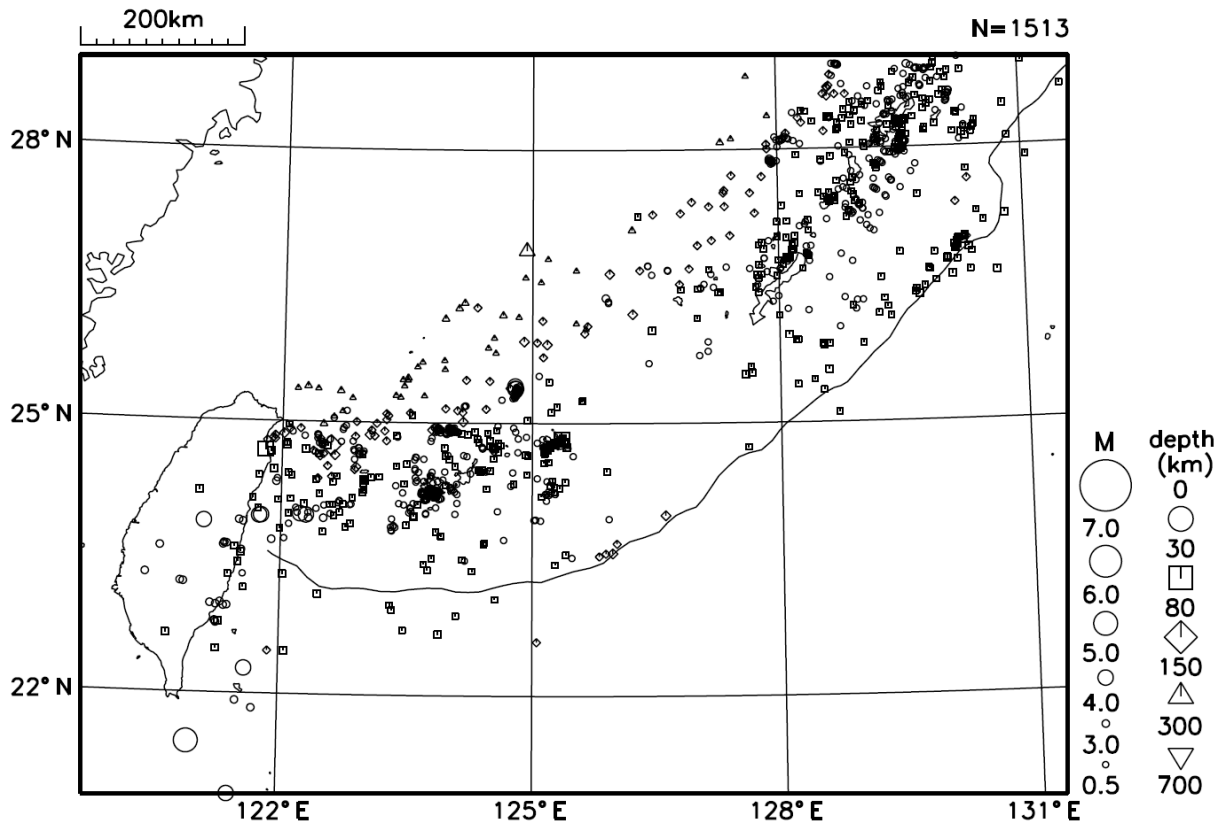

○沖縄地方の地震活動

図10 沖縄地方の震央分布図（2018年6月1日～6月30日、 $M \geq 0.5$ ）

[概況]

6月に沖縄地方で震度1以上を観測した地震は12回（5月は8回）であった。
6月中、特に目立った活動はなかった。