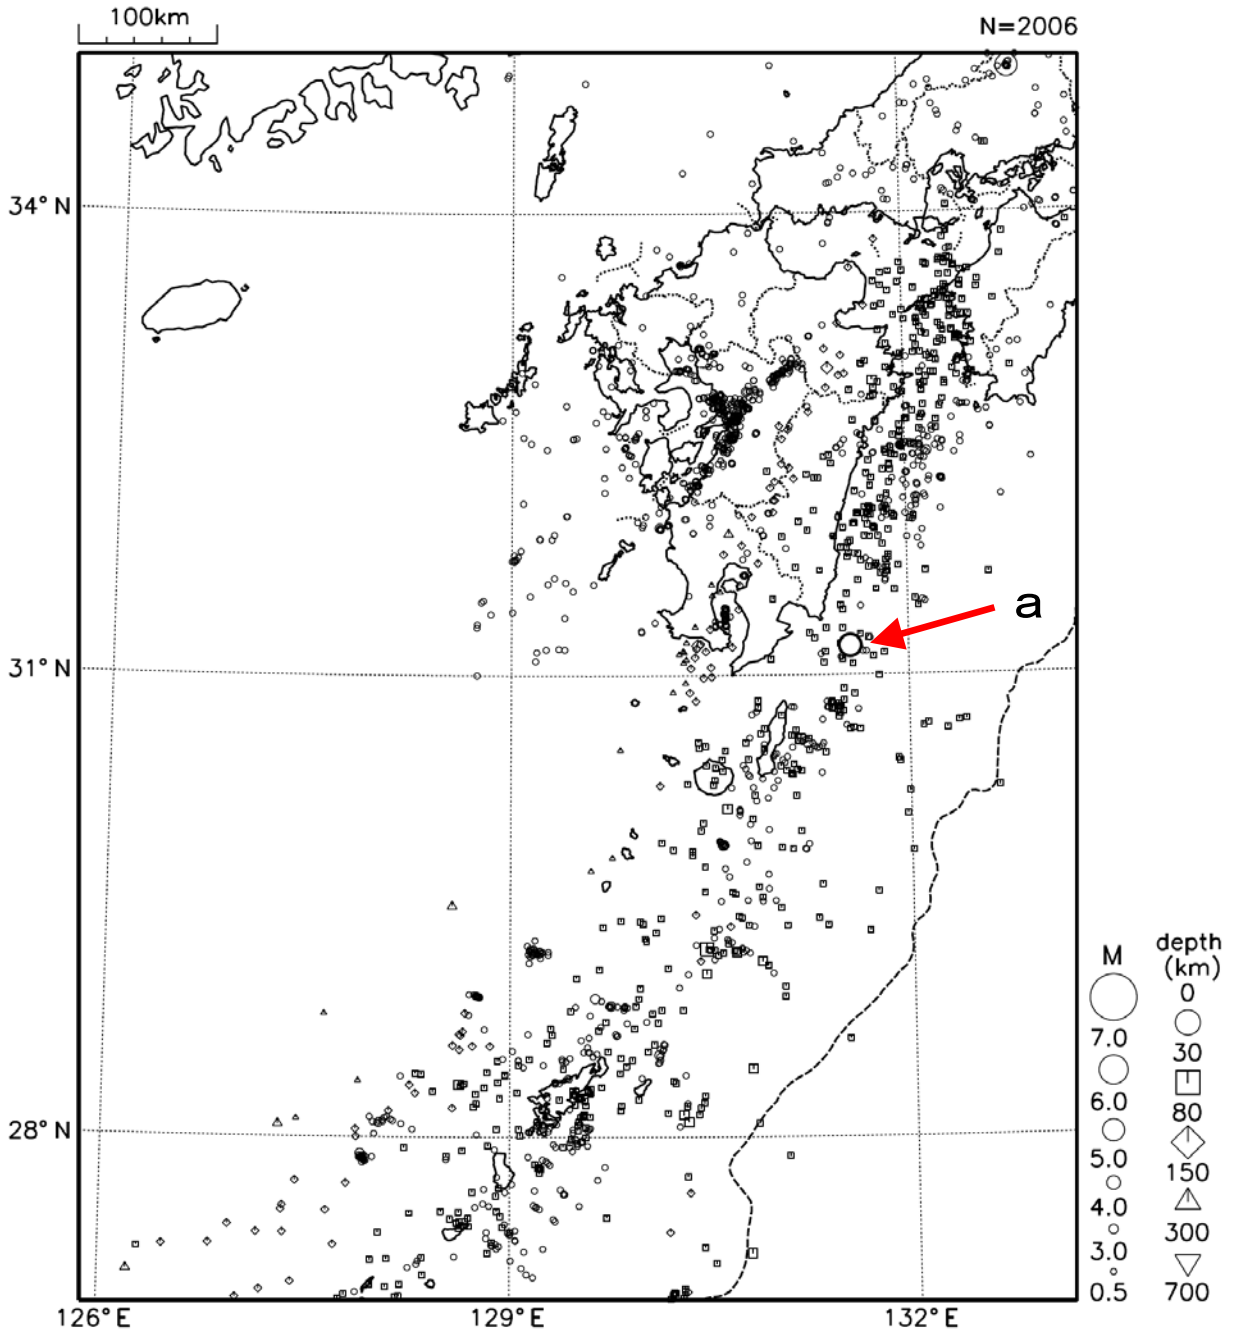

## ○九州地方の地震活動

図9 九州地方の震央分布図 (2018年6月1日～6月30日、 $M \geq 0.5$ )

### [概況]

6月に九州地方で震度1以上を観測した地震は27回(5月は35回)であった。6月中の主な活動は次のとおりである。

12日04時54分に大隅半島東方沖の深さ28kmでM5.6の地震(図9中のa)が発生し、宮崎県宮崎市、串間市、日南市で震度4を観測したほか、九州地方、四国地方、中国地方で震度3～1を観測した(p4、15参照)。