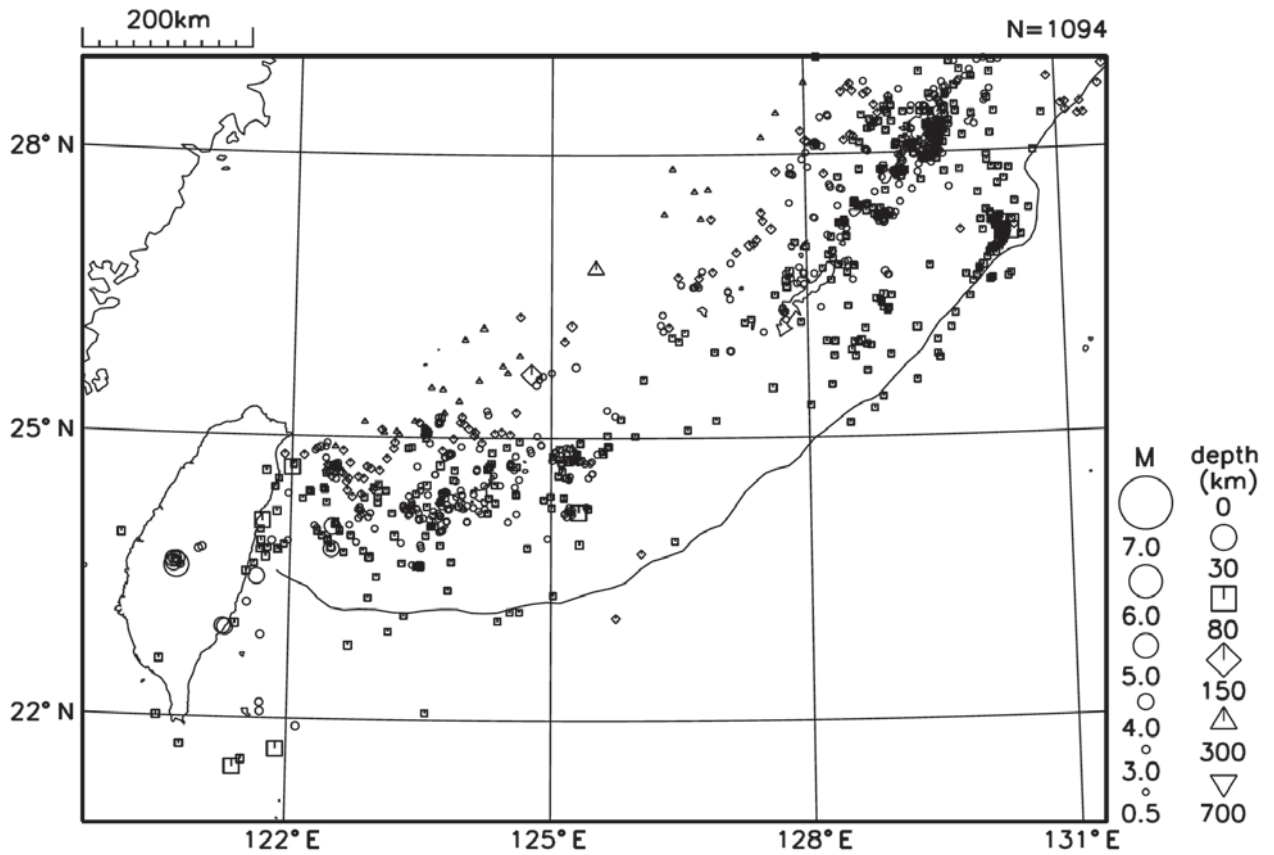

○沖縄地方の地震活動

図9 沖縄地方の震央分布図 (2017年11月1日~11月30日、 $M \geq 0.5$)

[概況]

11月に沖縄地方で震度1以上を観測した地震は5回(10月は3回)であった。
11月中、特に目立った活動はなかった。