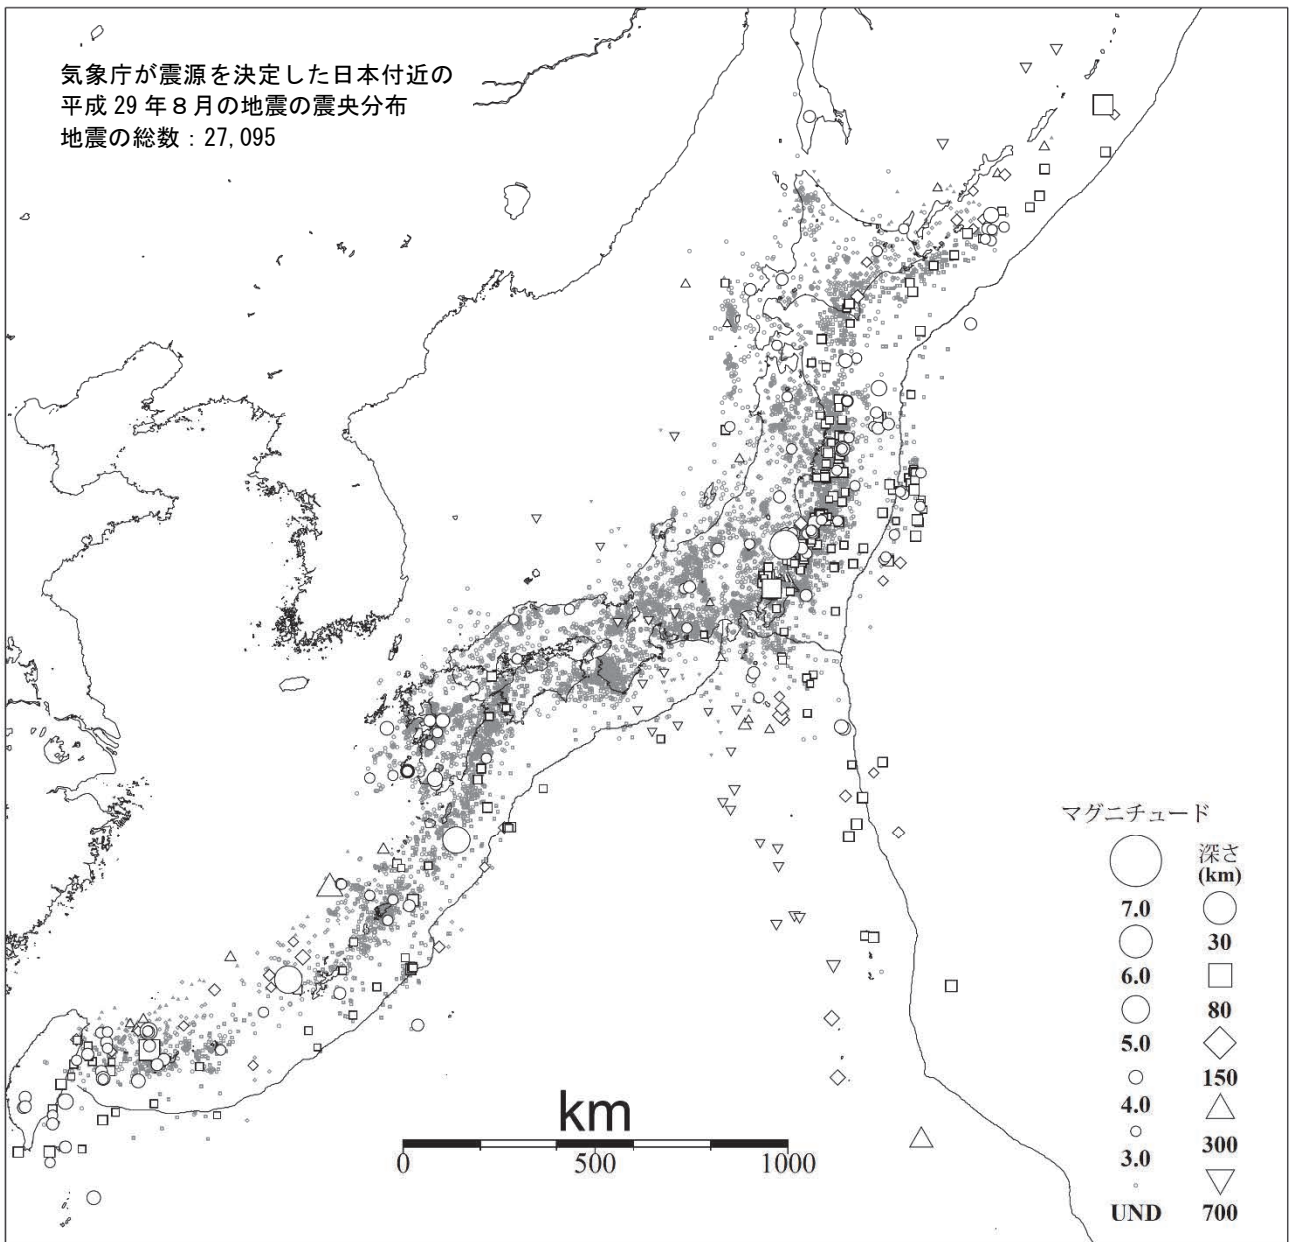

気象庁が震源を決定した日本付近の
平成 29 年 8 月の地震の震央分布
地震の総数 : 27,095

(M3.0以上の地震については白抜きで示す)