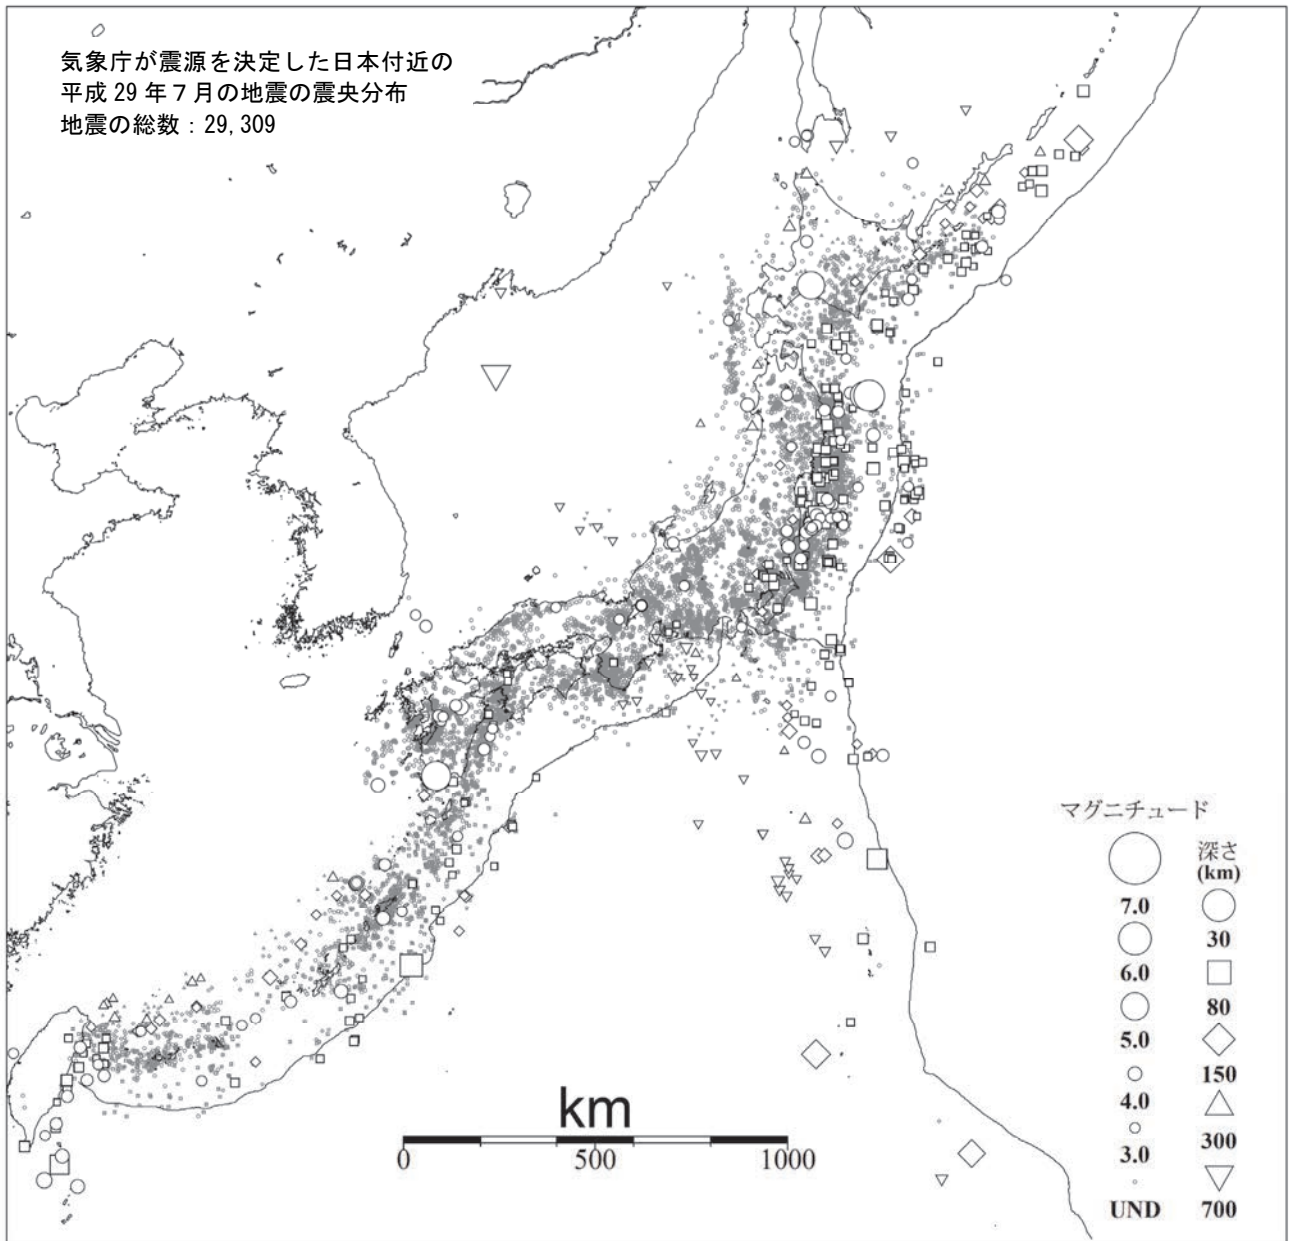

気象庁が震源を決定した日本付近の
平成 29 年 7 月の地震の震央分布
地震の総数 : 29,309

(M3.0以上の地震については白抜きで示す)