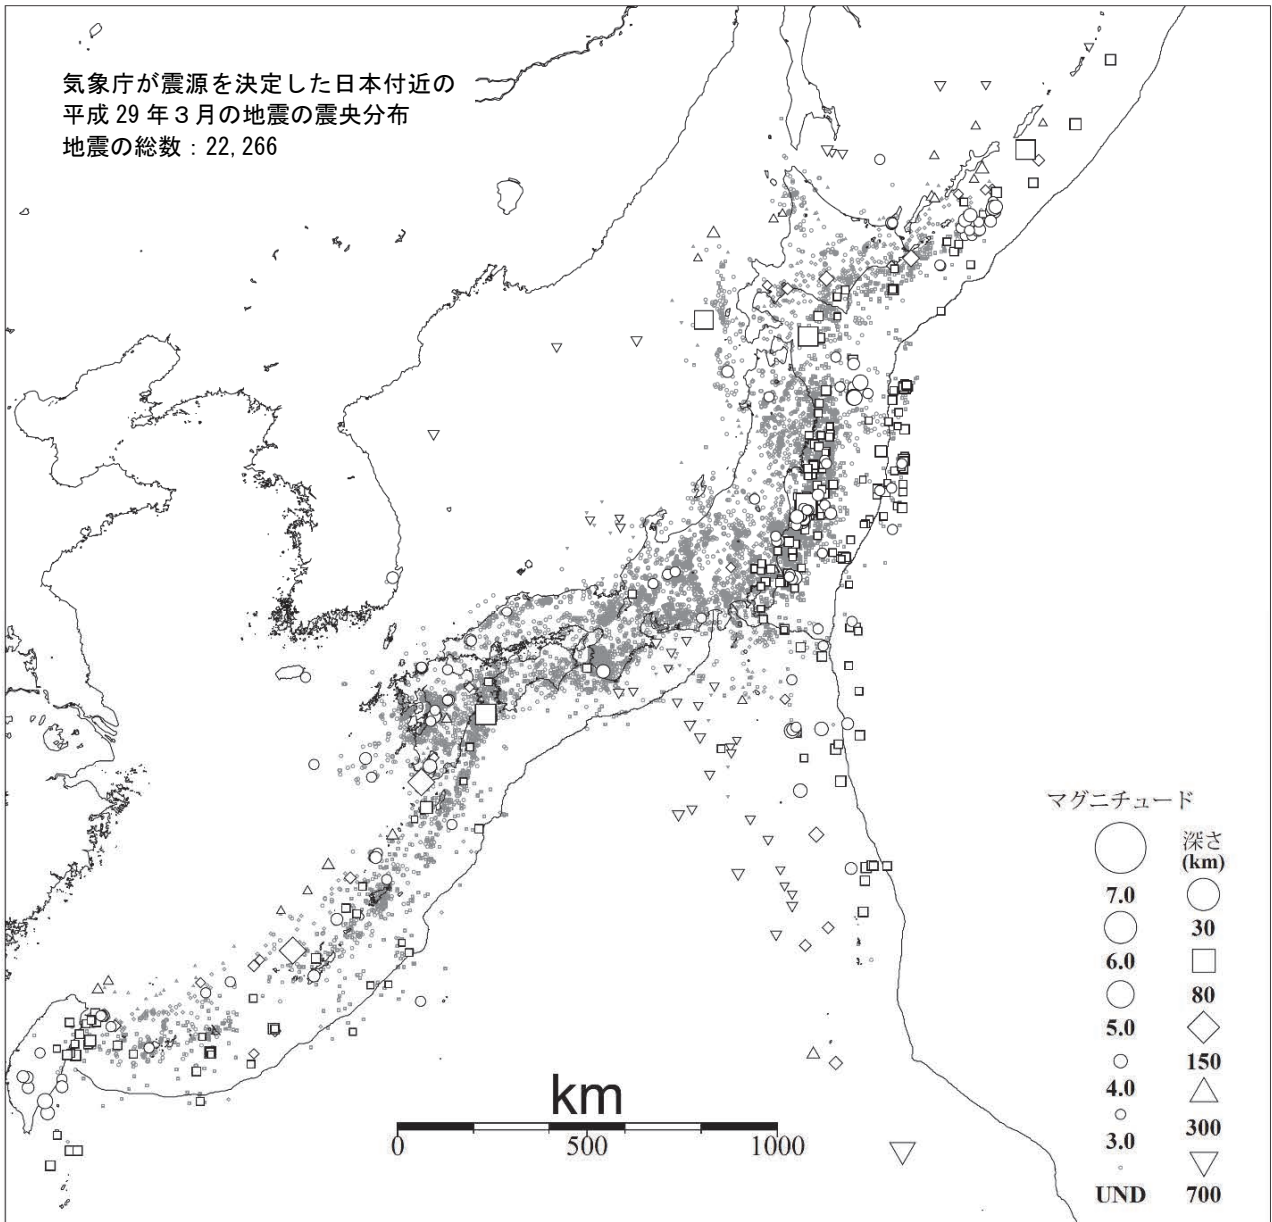

気象庁が震源を決定した日本付近の
平成 29 年 3 月の地震の震央分布
地震の総数 : 22,266

(M3.0以上の地震については白抜きで示す)