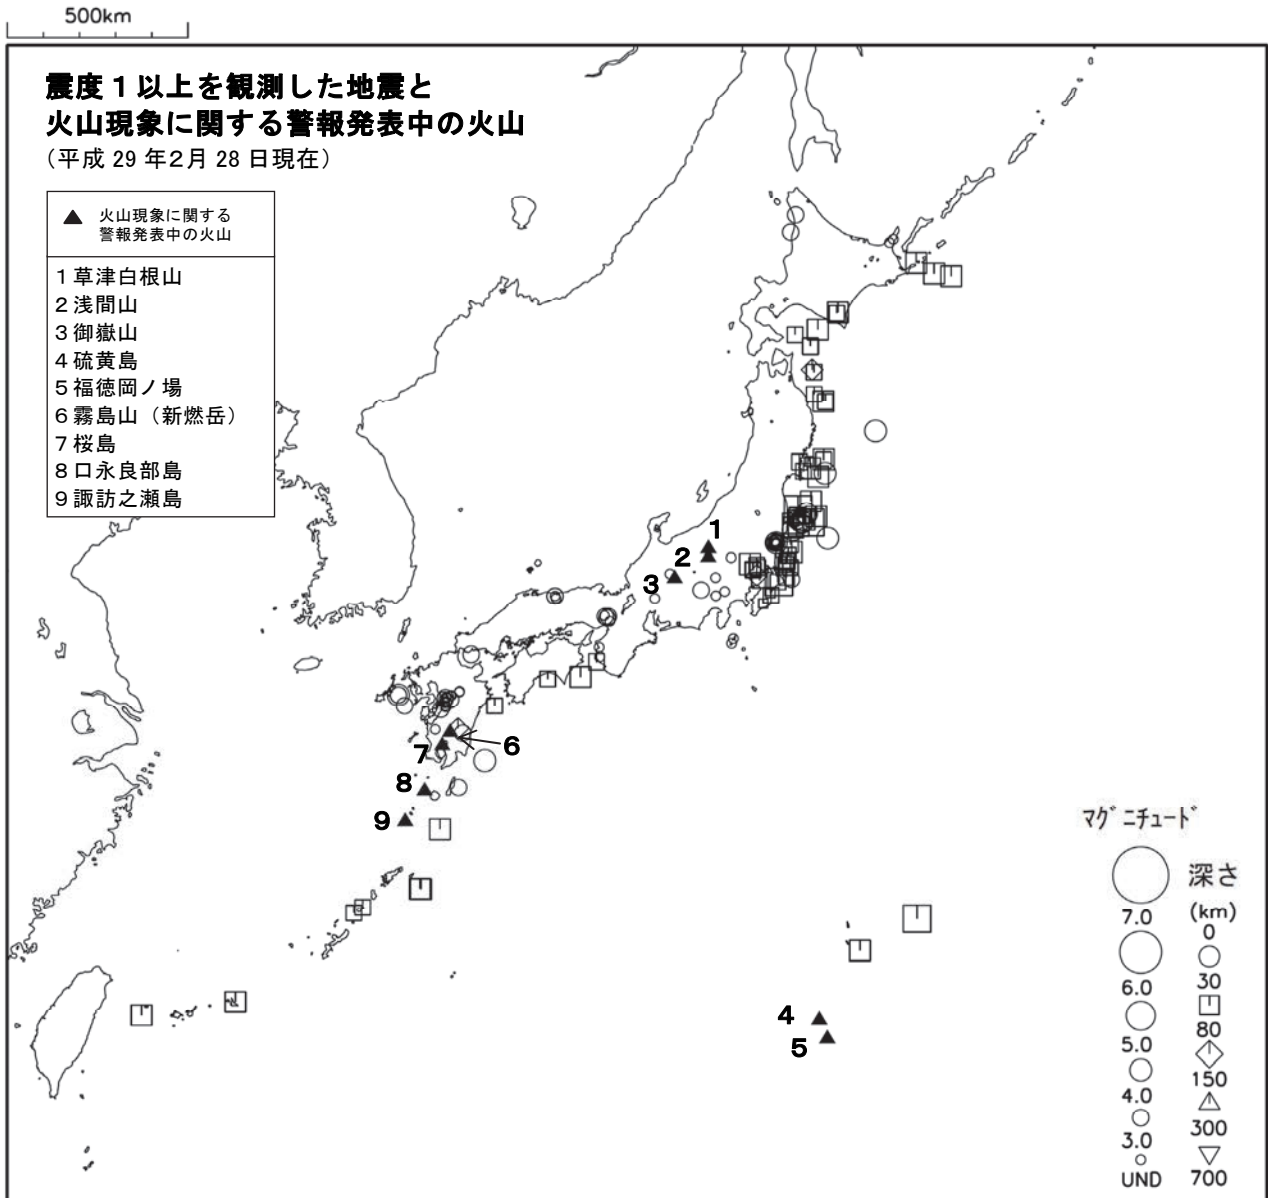

平成 29 年 2 月 地震・火山月報(防災編)

Monthly Report on Earthquakes and Volcanoes in Japan

February 2017

気 象 庁

Japan Meteorological Agency