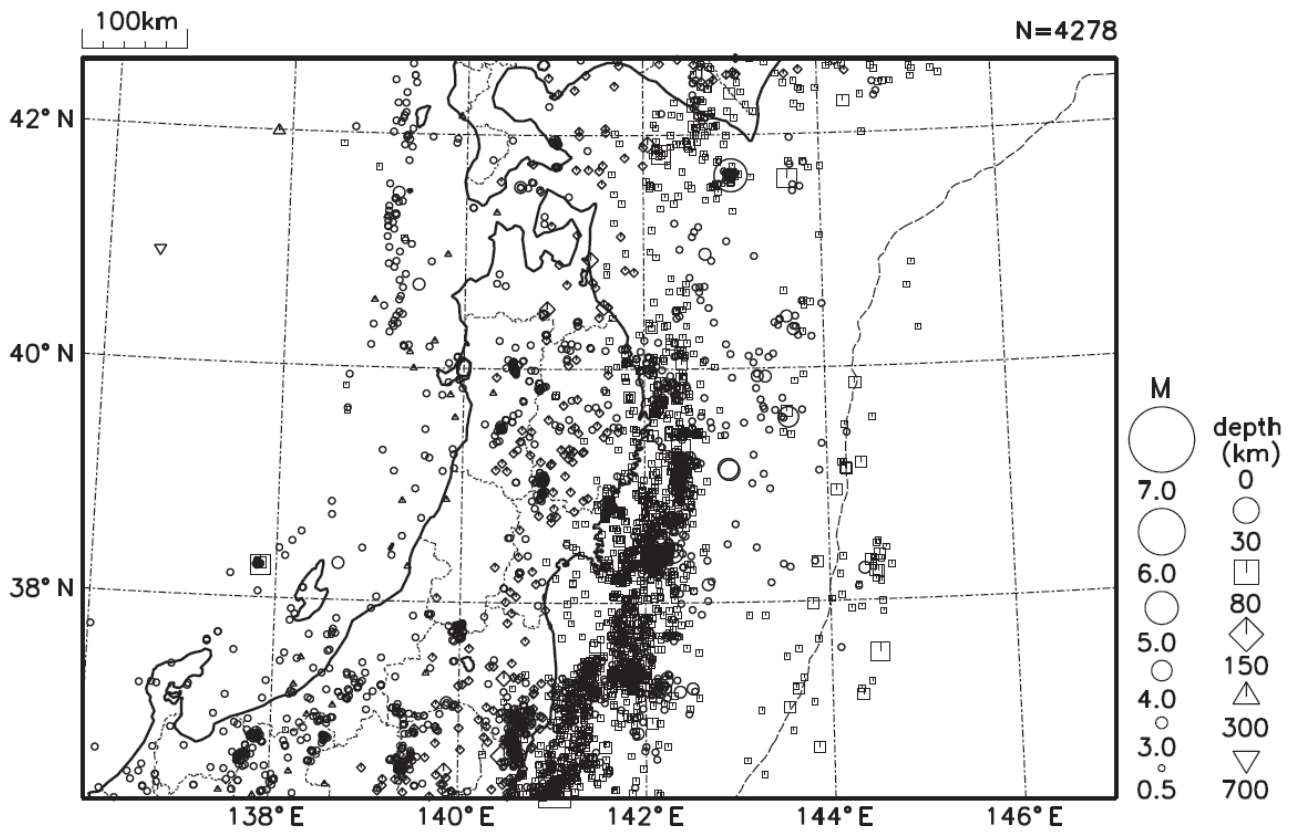

○東北地方の地震活動

図5 東北地方の震央分布図（2016年9月1日～9月30日、 $M \geq 0.5$ ）

[概況]

9月に東北地方で震度1以上を観測した地震は45回（8月は41回）であった。
9月中、特に目立った活動はなかった。